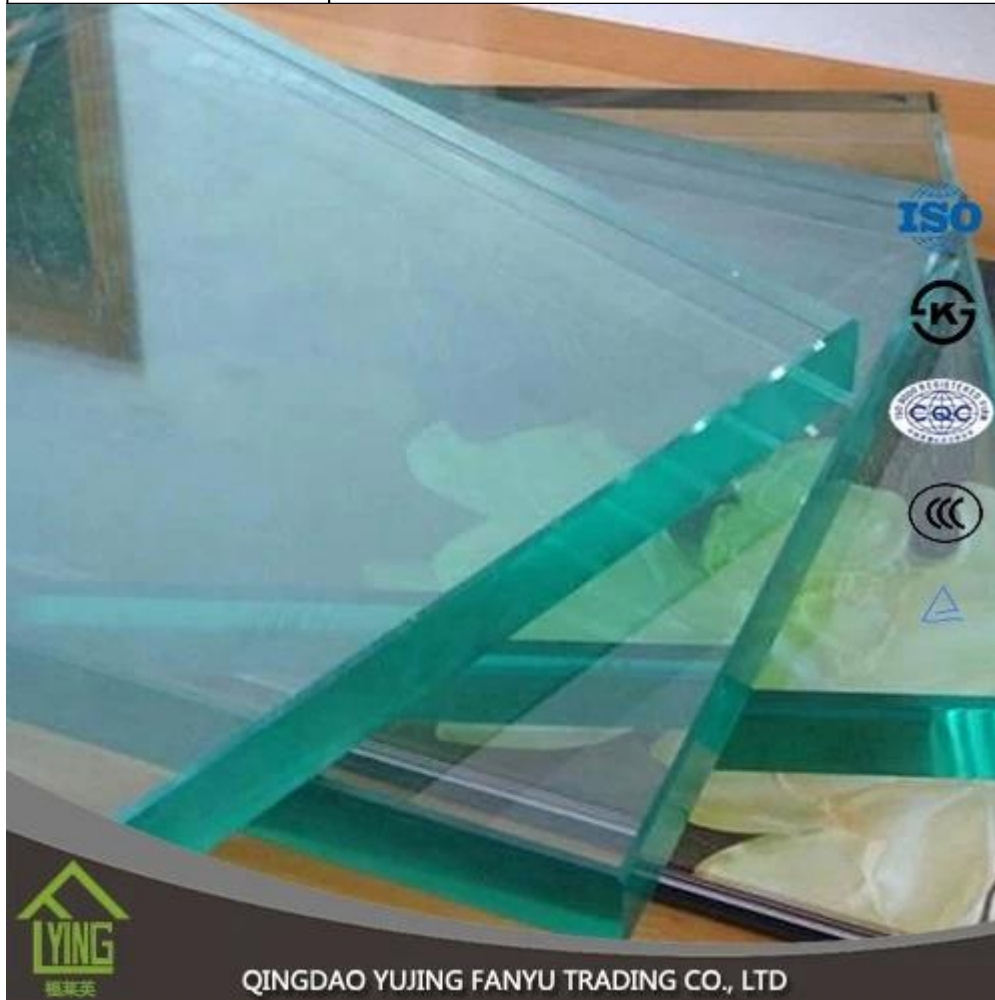

Nome	Vidro do flutuador
Espessura	2 mm, 3 mm, 4 mm, 5 mm, 6 mm, 8 mm, 10 mm, 12 mm, 15 mm
Tamanho	1830 x 1220 mm, 1650 x 2200 mm, 1830 x 2440 mm ou personalizado
Benefícios	1, alta qualidade e especificação completa 2, baixo custo e mercado ultramarino largo 3, sincero servie
Principais clientes	IKEA, b & q, Wal-Mart, etc.
Termos do pagamento	30% t/t adiantado e 70% contra b/l cópia

Características:

1. produced por um lado ou ambos os lados do vidro que grava
2. distintivo uniforme liso e cetim-como a aparência admite a luz ao fornecer o abrandamento e a visão.
3. o vidro de ommercial ser usado no residencial e ajustou-se tais como telas da porta ou do chuveiro, durniture, painel de parede, etc.
4. o vidro non-glare processado pelo ácido é amplamente utilizado para o frame e o medidor de retrato.