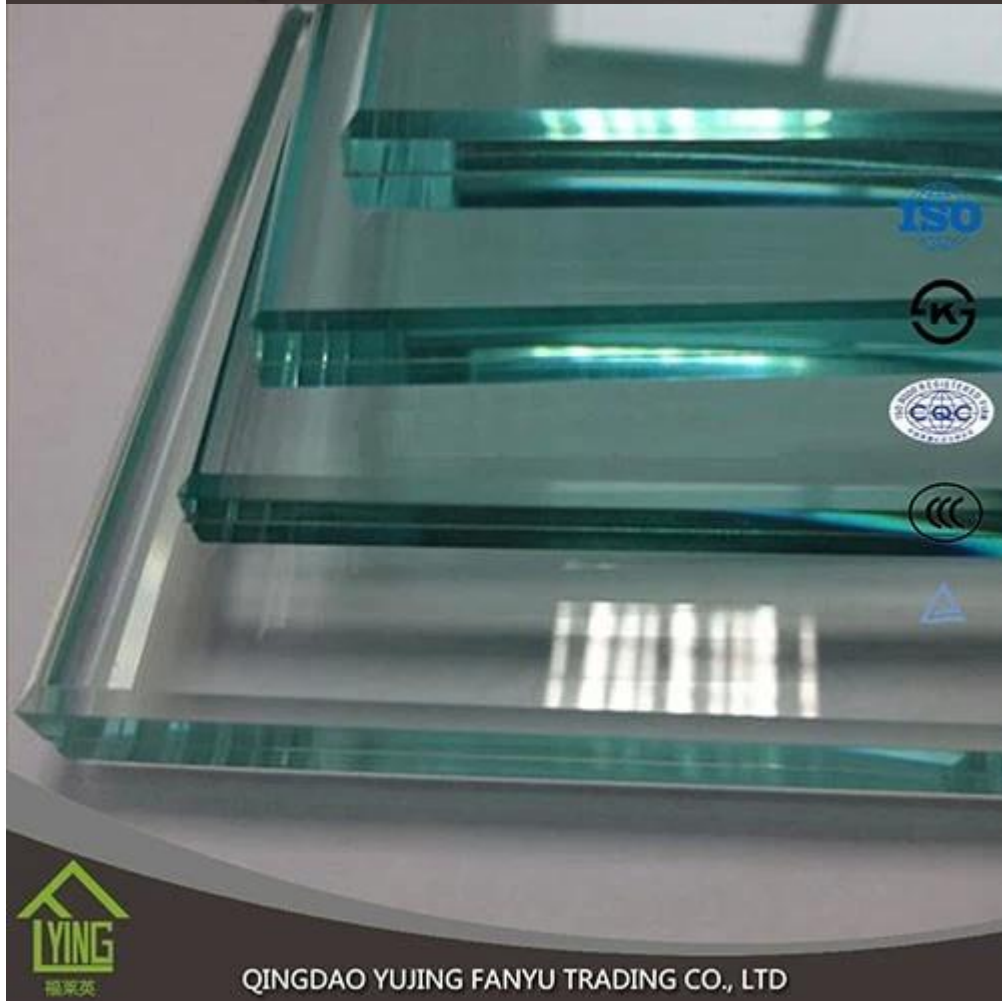

Nome	Vidro do flutuador
Espessura	2 mm, 3 mm, 4 mm, 5 mm, 6 mm, 8 mm, 10 mm, 12 mm, 15 mm
Tamanho	1830 x 1220 mm, 1650 x 2200 mm, 1830 x 2440 mm ou personalizado
Benefícios	1, alta qualidade e especificação completa 2, baixo custo e mercado ultramarino largo 3, sincero servie
Principais clientes	IKEA, b & q, Wal-Mart, etc.
Termos do pagamento	30% t/t adiantado e 70% contra b/l cópia

Características:

1. produced por um lado ou ambos os lados do vidro que grava
2. distintivo uniforme liso e cetim-como a aparência admite a luz ao fornecer o abrandamento e a visão.
3. o vidro de ommercial ser usado no residencial e ajustou-se tais como telas da porta ou do chuveiro, durniture, painel de parede, etc.
4. o vidro non-glare processado pelo ácido é amplamente utilizado para o frame e o medidor de retrato.

Qingdao Yujing Fanyu Trading Co., Ltd. é uma empresa de grupo para a colocação no mercado. Está localizado em Qingdao, a cidade famosa em China. Como fabricante especializado e fornecedor de vários produtos de vidro, nós pretendemos fornecer a solução de vidro avançada de Onestop para a arquitetura, a decoração e a indústria de automóvel, tais como todos os tipos do vidro do flutuador, vidro automotriz, vidro moderado, vidro laminado, vidro isolado, vidro de janela, vidro do teste padrão, vidro bulletresistant, vidro solar, espelhos dos blocos de vidro Além disso, temos os seguintes certificados de qualidade e referências de inspeção: CE, as/NZS 2208:1996, SGS, SONCAP e ISO9002.

Nossos produtos principais são vidro, espelhos e processamento mais adicional dos espelhos:
série do ♥ Mirror consiste em:

1. grande espelho de prata
2. cobre-livre e sem chumbo-espelho
3. espelho de alumínio
- espelho 4. matizado etc.