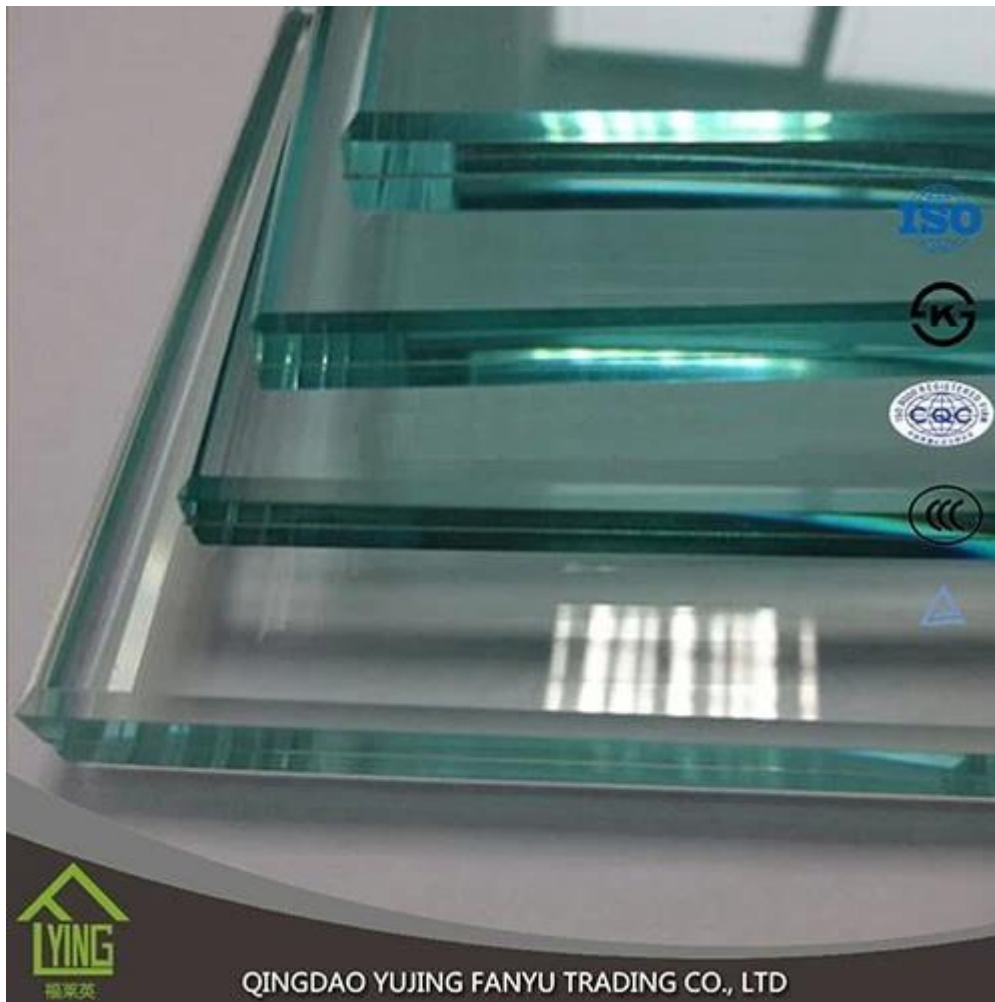

Produto	Vidro temperado
Espessura	3mm, 4mm, 5mm, 6mm, 8mm, 10mm, 12mm, 15mm, 19mm
Forma	Redondo, oval, quadrado, retangular, etc.
Cor	Desobstruído, ultra desobstruído, verde, bronze, azul, etc.
Tamanho	Min, tamanho: 200 * 400mm, Max, tamanho: 2400 * 7000MM ou personalizado
Serviço do OEM	Disponível na forma, no tamanho, na cor, etc.
Aplicativo	Edifício, mobília, porta frame-less, cercos do chuveiro, partes superiores da tabela, etc.
Principais clientes	IKEA, b & q, Wal-Mart, etc.
Pagamento	T/t, l/c, etc.
Certificados	ISO 9001:2000, TUV, INTERKET aprovado.

A força do vidro branco temperado é o 3-5 vezes do que aquele do vidro branco ordinário e é capaz de suportar a temperatura abaixo de 300 C. Não há nenhum dano ao ser humano quando foi quebrado em grãos obtusos pequenas do ângulo.

O vidro ultra desobstruído é um tipo da claridade excedente e do baixo vidro do ferro, que é chamado também vidro baixo do ferro, vidro da transmissão elevada. É um novo tipo de vidro de alta qualidade que tem alto desempenho e multifuncional, a transmissão de luz atinge acima de 91%. Ele também detém todo o desempenho de alta qualidade de vidro flutuante brilhando na área de construção. Ele não só tem desempenho superexcelente em economia de energia de construção, mas também é o material ideal de proteção do ambiente.

O vidro moderado é um tipo de vidro de segurança processado por tratamentos térmicos ou químicos controlados para aumentar sua força comparada com o vidro normal. Extinguer ajusta as superfícies exteriores na compressão e nas superfícies internas na tensão. Tais tensões causam o vidro, quando quebrado, para ser triturado em pedaços pequenos, em vez de lascas granulares em fragmentos irregulares. Os pedaços granulares são menos propensos a causar ferimentos.