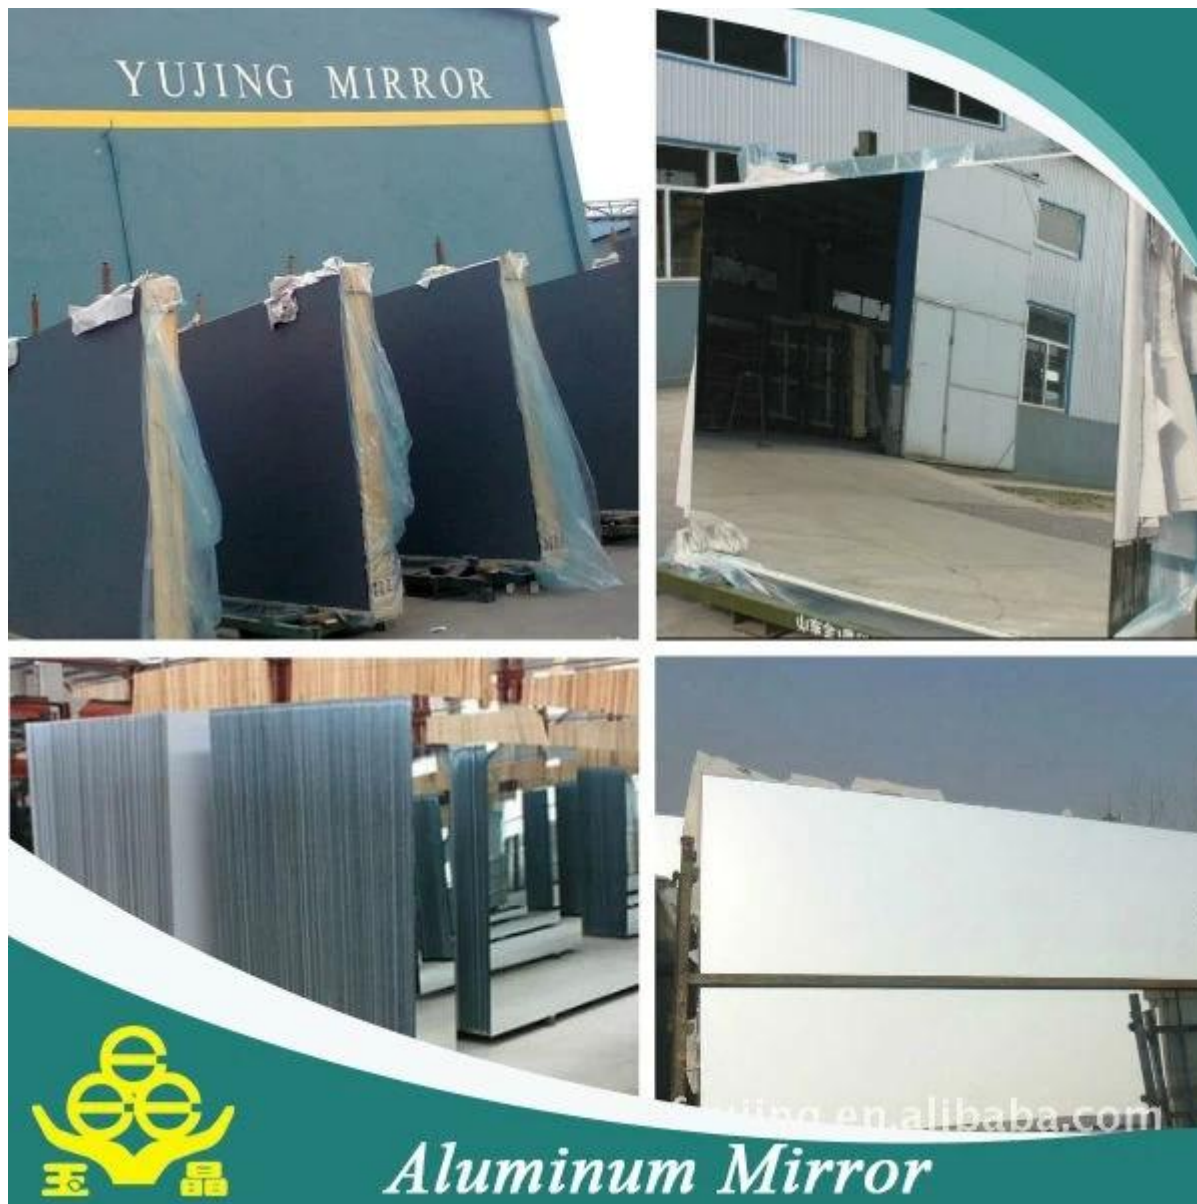

Como uma fábrica de espelho profissional em China, nós podemos fornecer o espelho de alumínio de alta qualidade, o espelho de prata, espelho do ambiente cobre-chumbo-livre e todos espelho profundo tipo de processo, tais como cortar espelho, espelho do sulco, espelho da segurança, espelho de furos de broca, chanfro espelho, espelho da parede, vestindo o espelho, espelho de mobília, mini espelho, espelho de banheiro com borda lisa, C-borda, borda de polonês chanfrada e assim por diante. Diferentes tamanhos, formas e pacotes que oferecemos de acordo com a exigência dos nossos clientes.

Recurso

1. feito de vidro de folha de grau ou vidro de flutuador.
2. dar a imagem clara e realista.
3. boa resistência à corrosão, resistência à umidade e à prova d'água.
4. single ou duplo revestido com pintura protetora.