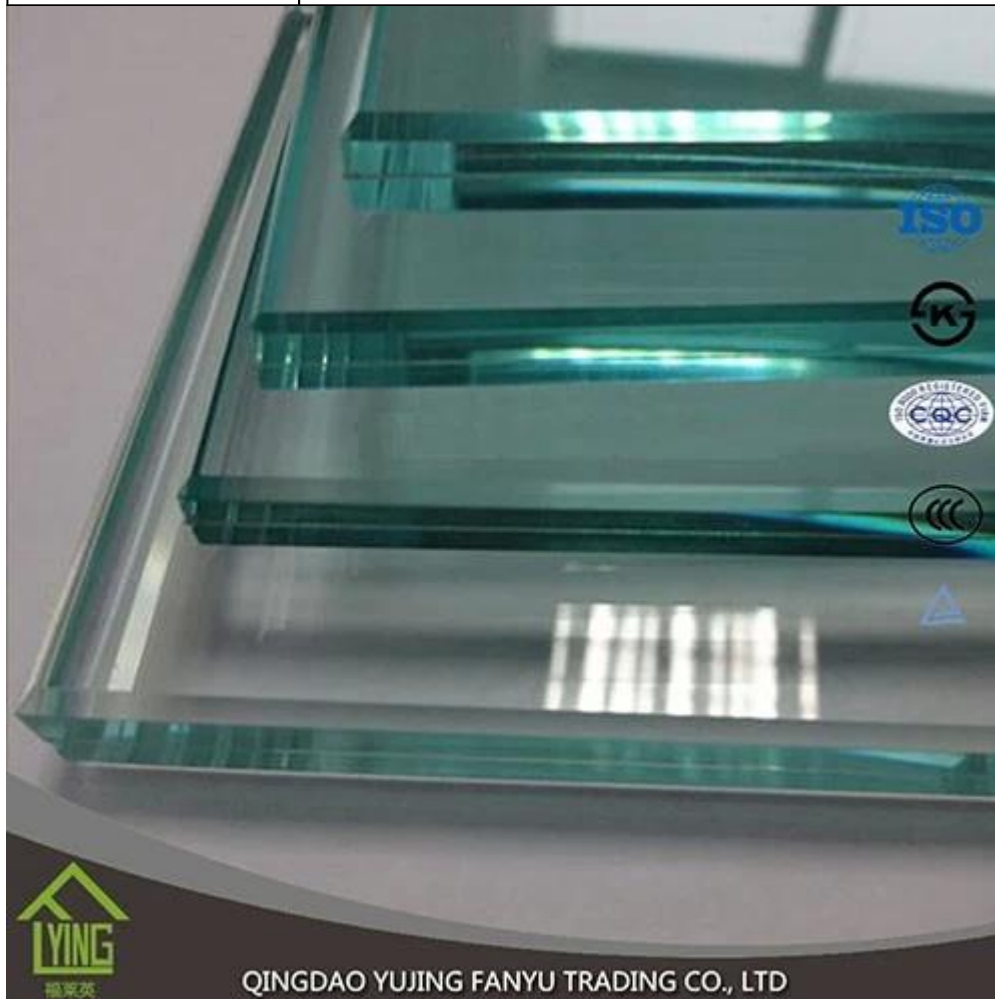

Produto	Vidro temperado
Espessura	3mm, 4mm, 5mm, 6mm, 8mm, 10mm, 12mm, 15mm, 19mm
Forma	Redondo, oval, quadrado, retangular, etc.
Cor	Desobstruído, ultra desobstruído, verde, bronze, azul, etc.
Tamanho	Min, tamanho: 200 * 400mm, Max, tamanho: 2400 * 7000MM ou personalizado
Serviço do OEM	Disponível na forma, no tamanho, na cor, etc.
Aplicativo	Edifício, mobília, porta frame-less, cercos do chuveiro, partes superiores da tabela, etc.
Principais clientes	IKEA, b & q, Wal-Mart, etc.
Pagamento	T/t, l/c, etc.
Certificados	ISO 9001:2000, TUV, INTERKET aprovado.

O vidro ultra desobstruído é um tipo da claridade excedente e do baixo vidro do ferro, que é chamado também vidro baixo do ferro, vidro da transmissão elevada. É um novo tipo de vidro de alta qualidade que tem alto desempenho e multifuncional, a transmissão de luz atinge acima de 91%. Ele

também detém todo o desempenho de alta qualidade de vidro flutuante brilhando na área de construção. Ele não só tem desempenho superexcelente em economia de energia de construção, mas também é o material ideal de proteção do ambiente.

O vidro moderado é um tipo de vidro de segurança processado por tratamentos térmicos ou químicos controlados para aumentar sua força comparada com o vidro normal. Extinguer ajusta as superfícies exteriores na compressão e nas superfícies internas na tensão. Tais tensões causam o vidro, quando quebrado, para ser triturado em pedaços pequenos, em vez de lascas granulares em fragmentos irregulares. Os pedaços granulares são menos propensos a causar ferimentos.