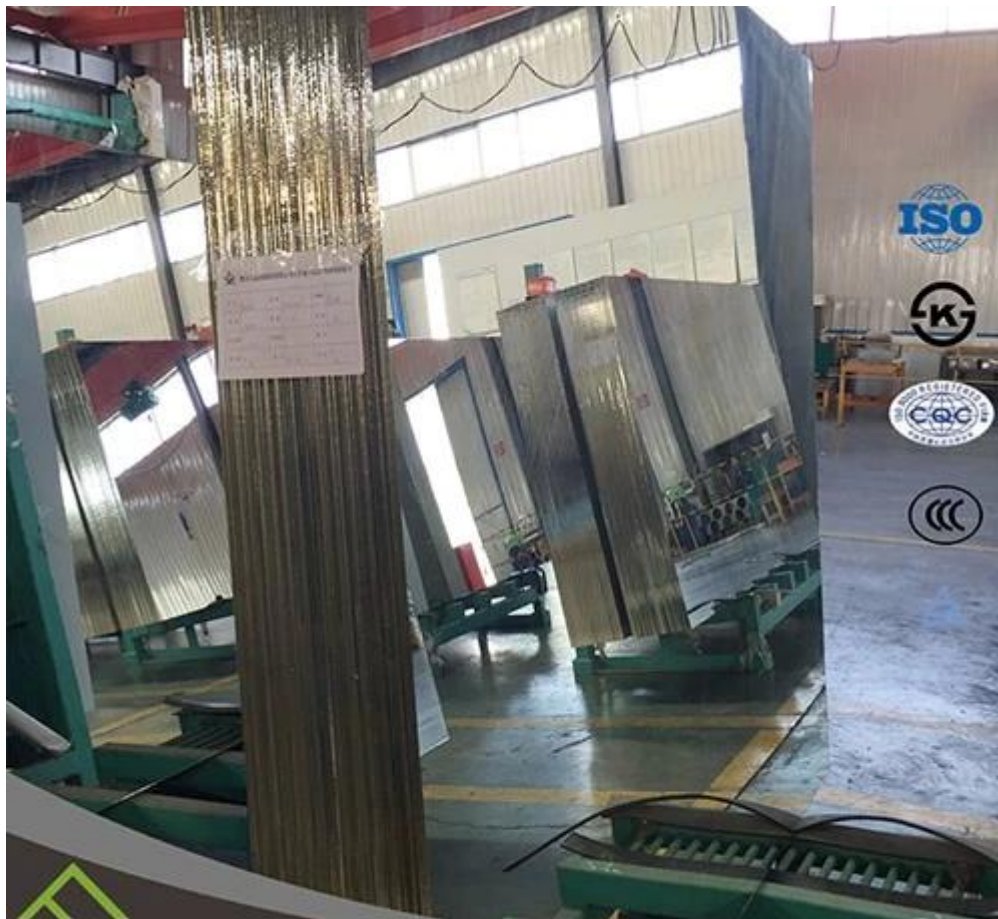

QINGDAO YUJING FANYU TRADING CO., LTD

QINGDAO YUJING FANYU TRADING CO., LTD

O espelho de prata impermeável é usado amplamente em torno do mundo. É produzido com o vidro de flutuador desobstruído da alta qualidade e duas camadas de cinza, bronze, verde ou outras cores de Italy FENZI a pintura.