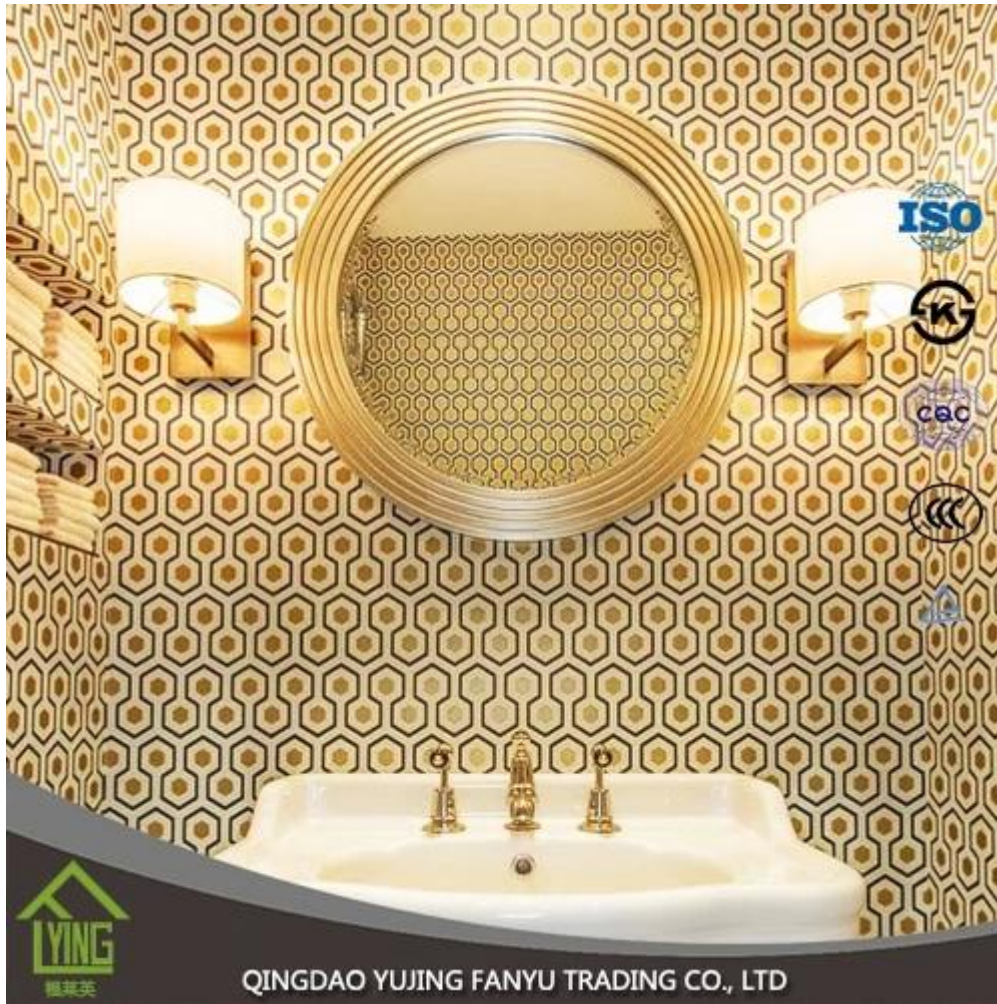

Typo	Espelho de prata, espelho de alumínio, espelho do espelho da segurança e da mobília etc.
Tamanho	Seu demad
Thinckness	2 mm, 3 mm. 4 mm, 5 mm, 6 mm, 8 mm, 10 mm, 12 mm, 15 mm
Cor	Erase, bronze, euro-cinzeno, obscuridade-azul, luz-azul, verde escuro, verde claro, etc.
Material	Vidro de flutuador da qualidade superior, dobro revestido por Fenzi marca impermeável pintado
Propriedade	Imagens claras e precisas, resistência ao ácido, resistência à humidade
Benefícios	1. Smooth vidro do flutuador para o espelho desempenho ótico 2. Excellent estabilidade química estável 3.
Aplicativo	1. decorações, mobília. 2. o espelho do banheiro, compõem o espelho
Detalhes oblíquos de	Borda redonda (igualmente nomeada c-borda, borda do lápis), borda plana, borda chanfrada, golfe etc.
Principais clientes	IKEA, b & q, Wal-Mart, etc.
Embalagem	1. caixas de madeira seaworthy com papel de seda entre cada folha 2. Iron-Belt para o fortalecimento de
Termos do pagamento	30% t/t adiantado e 70% contra b/l cópia
Entrega	Dentro de 15 dias de recebimento do depósito

O uso principal do espelho da parede do banheiro é a roupa e a decoração perfeitos. A característica predominante inclui com iluminação conduzida, anti-névoa, à prova de explosões, impermeável, interruptor de toque e outro. Hotéis, bares, restaurante, casa e outros lugares do banheiro, quarto, WC e outros lugares são todos adequados para ele. O interruptor do touchscreen está na parte inferior do espelho, tornando mais fácil a anti-fog, iluminação e outras funções podem determinar. Mais conveniente e bonito, pode fazer seu banheiro Home ou toailete do hotel. Por favor, atualize seu banheiro, design engenhoso, características úteis e espelho alto claro vai brilhar a sua vida neste momento.