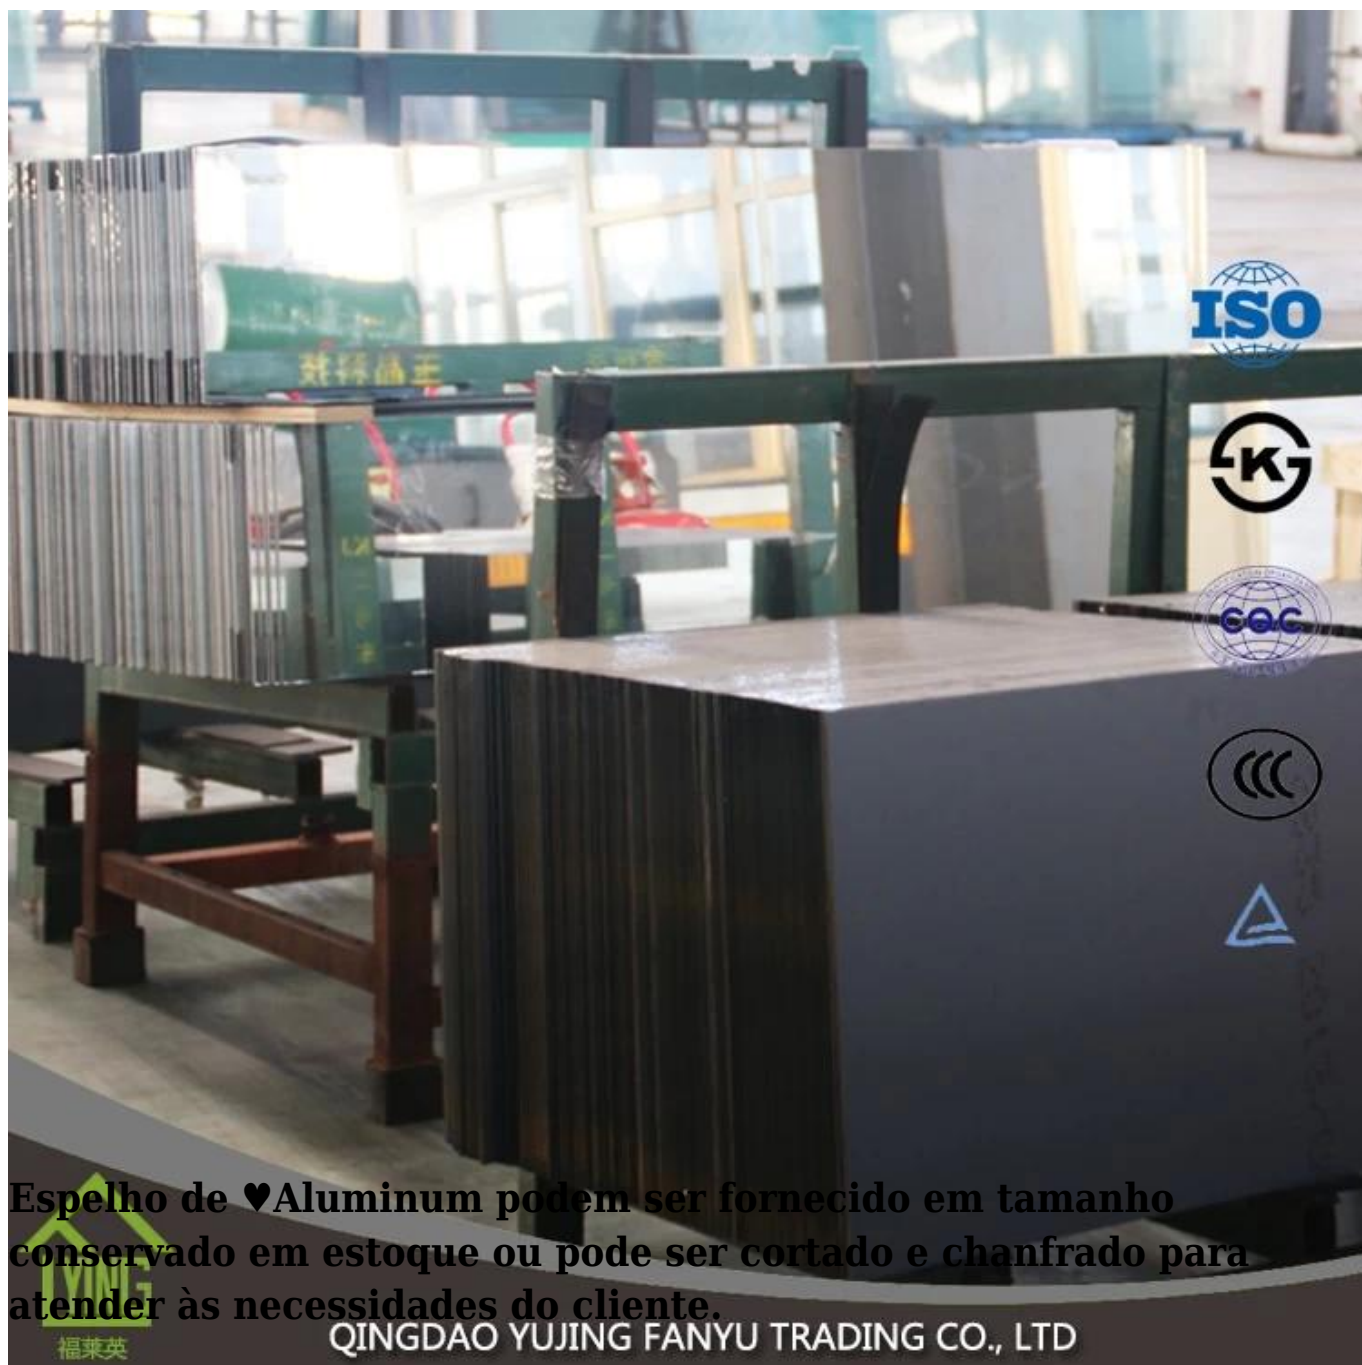

♥High vidro float incolor de qualidade e equipamentos modernos espelho combinam-se para produzir espelhos sensação agradável de qualidade excepcionalmente elevada. Espelho de alumínio é produzido através de um processamento duplo trabalhar revestindo uma película de alumínio e duas camadas de tintas à prova de água na superfície do vidro

♥Yujing espelho de alumínio é usado larga no sul da Ásia, sudeste da Ásia, África, América do Sul e Médio Oriente e assim por diante.

É geralmente produzido com folha de vidro ou vidro float incolor, alumínio, com uma camada ou duas camadas de cinza, verde ou outras cores de pintura de Italy FENZI ou pintura BAIHA.

Espelho de ♥Aluminum podem ser fornecido em tamanho conservado em estoque ou pode ser cortado e chanfrado para atender às necessidades do cliente.

QINGDAO YUJING FANYU TRADING CO., LTD

Especificações:

Tamanhos	Max tamanho 2440 * 3300mm, estoque tamanhos: 1650 * 2200mm, 1830 * 2440mm, 2134 * 3300mm ou personalizado.
Espessura	1mm
Forma de processamento	retângulo, quadrado, redondo, oval ou forma personalizada específica.
Tintas de volta	duplo revestido
Cor da pintura volta	pálido, cinza, cinza escuro, verde, azul, etc.

Forma de superfície	plana e Lisa
Aplicação	janela, porta, parede, banheiro, parte superior de tabela, mobília etc.
Certificados	ISO 9001, CE, CCC, SUV
Embalagens	Caixas de madeira seaworthy com cinto de ferro para consolidação
Entrega	Enviados no prazo de 25 dias após confirmação da encomenda do porto de Qingdao/Tianjin