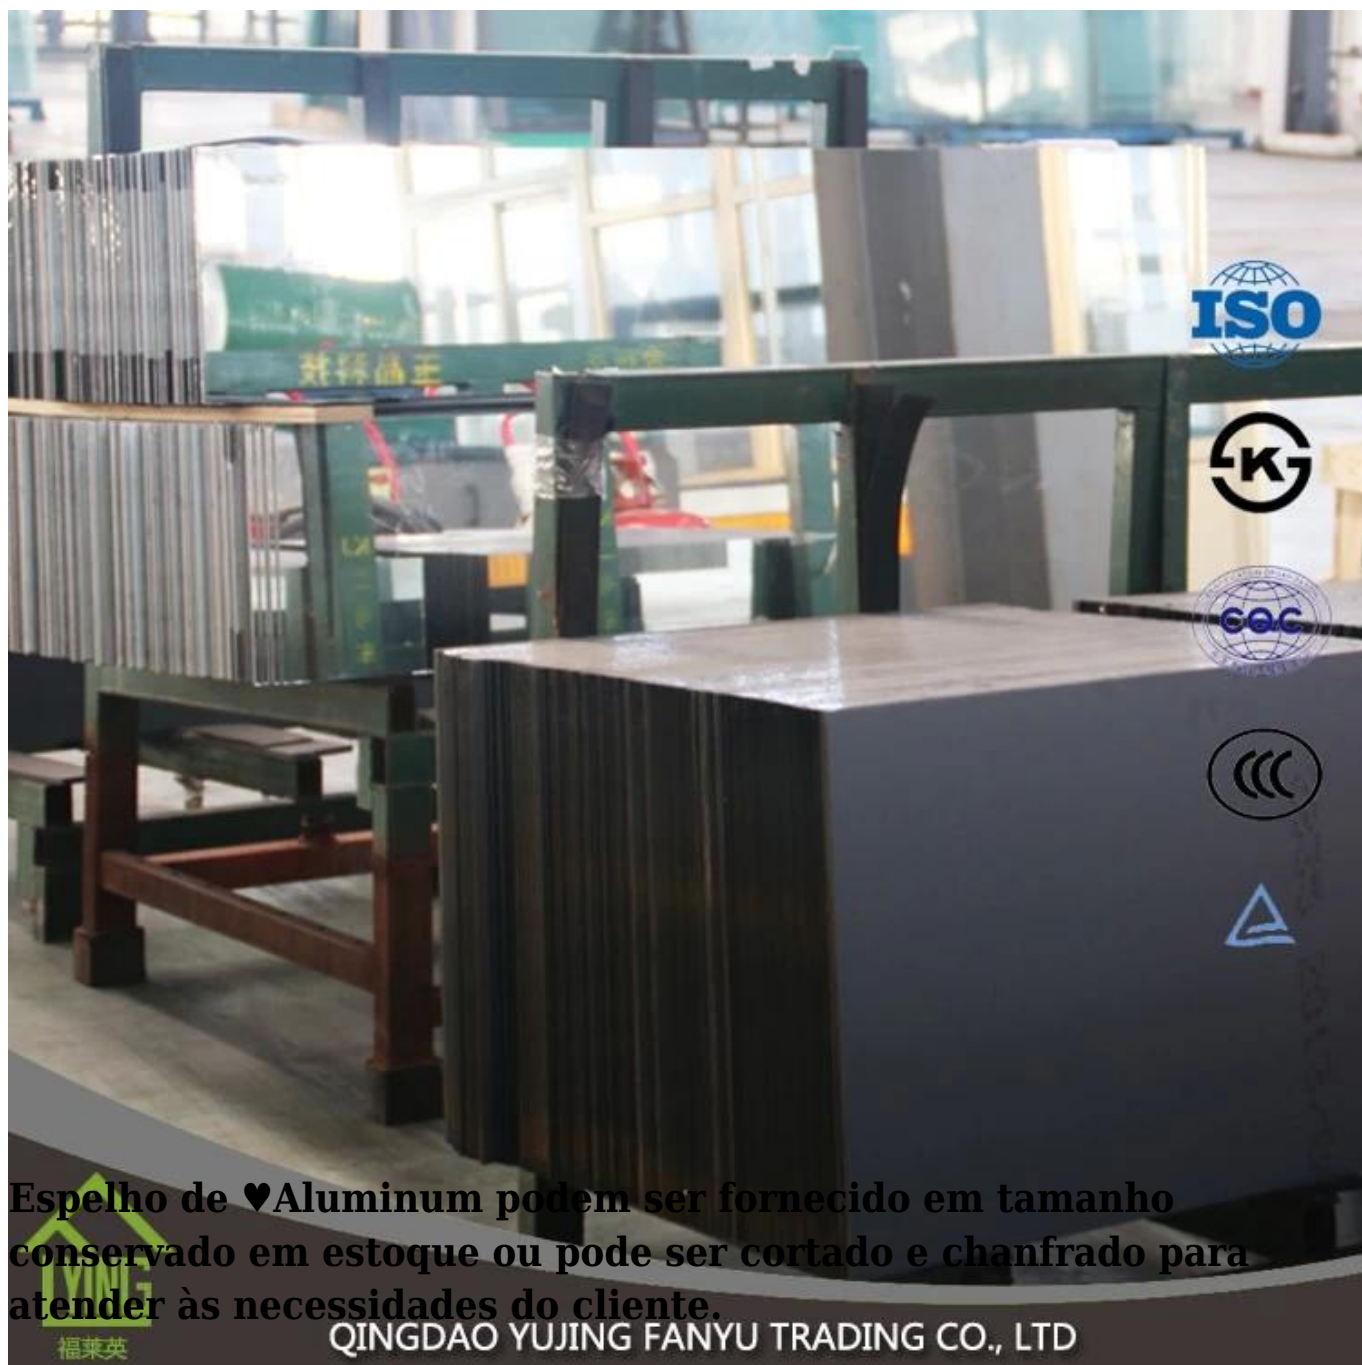

♥High vidro float incolor de qualidade e equipamentos modernos espelho combinam-se para produzir espelhos sensação agradável de qualidade excepcionalmente elevada. Espelho de alumínio é produzido através de um processamento duplo trabalhar revestindo uma película de alumínio e duas camadas de tintas à prova de água na superfície do vidro

♥Yujing espelho de alumínio é usado larga no sul da Ásia, sudeste da Ásia, África, América do Sul e Médio Oriente e assim por diante.

**É geralmente produzido com folha de vidro ou vidro float incolor, alumínio, com uma camada ou duas camadas de cinza, verde ou outras cores de pintura de Italy FENZI ou pintura BAIHA.**

### **Especificações:**

Tamanhos	Max tamanho 2440 * 3300mm, estoque tamanhos: 1650 * 2200mm, 1830 * 2440mm, 2134 * 3300mm ou personalizado.
Espessura	2mm
Forma de processamento	retângulo, quadrado, redondo, oval ou forma personalizada específica.
Tintas de volta	duplo revestido
Cor da pintura volta	pálido, cinza, cinza escuro, verde, azul, etc.

Forma de superfície	plana e Lisa
Aplicação	janela, porta, parede, banheiro, parte superior de tabela, mobília etc.
Certificados	ISO 9001, CE, CCC, SUV
Embalagens	Caixas de madeira seaworthy com cinto de ferro para consolidação
Entrega	Enviados no prazo de 25 dias após confirmação da encomenda do porto de Qingdao/Tianjin