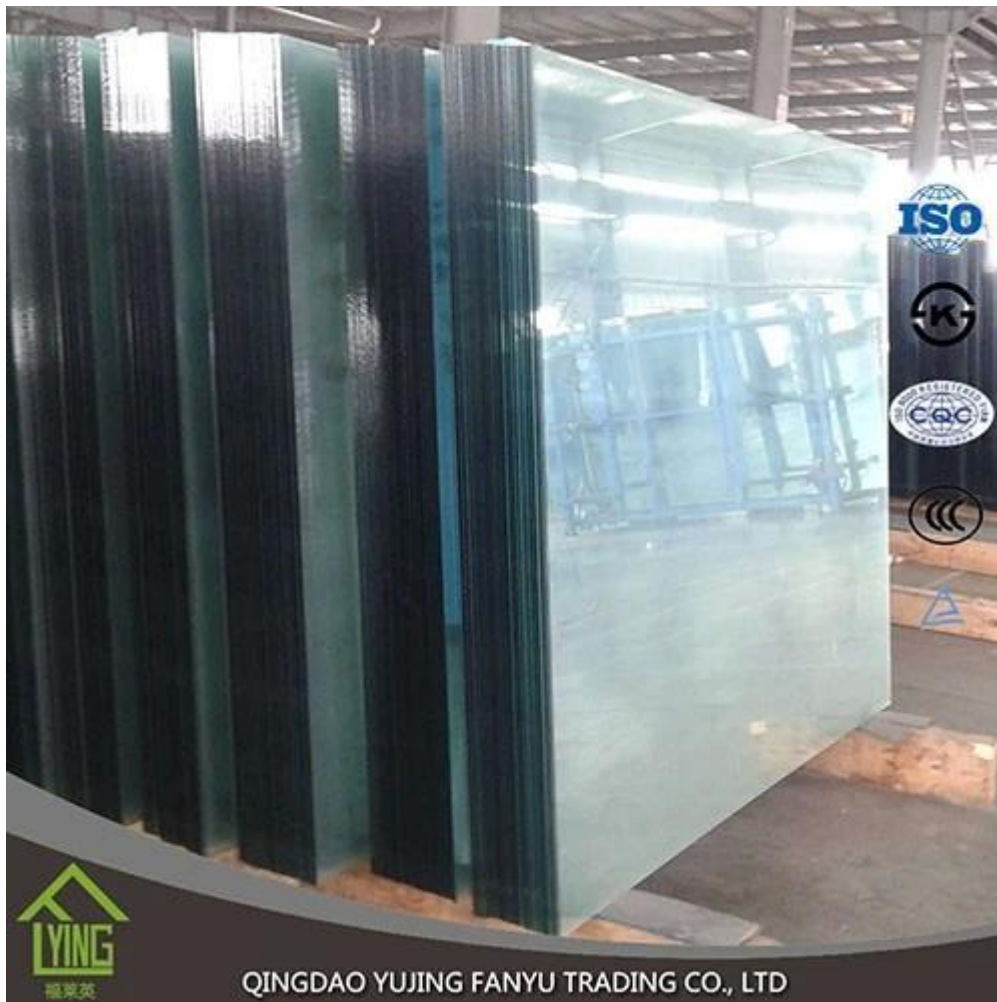

Produto	Vidro temperado
Espessura	3mm, 4mm, 5mm, 6mm, 8mm, 10mm, 12mm, 15mm, 19mm
Forma	Redondo, oval, quadrado, retangular, etc.
Cor	Desobstruído, ultra desobstruído, verde, bronze, azul, etc.
Tamanho	Min, tamanho: 200 * 400mm, Max, tamanho: 2400 * 7000MM ou personalizado
Serviço do OEM	Disponível na forma, no tamanho, na cor, etc.
Aplicativo	Edifício, mobília, porta frame-less, cercos do chuveiro, partes superiores da tabela, etc.
Principais clientes	IKEA, b & q, Wal-Mart, etc.
Pagamento	T/t, l/c, etc.
Certificados	ISO 9001:2000, TUV, INTERKET aprovado.

O vidro moderado é um tipo de vidro de segurança processado por tratamentos térmicos ou químicos controlados para aumentar sua força comparada com o vidro normal. Extinguer ajusta as superfícies exteriores na compressão e nas superfícies internas na tensão. Tais tensões causam o vidro, quando quebrado, para ser triturado em pedaços pequenos, em vez de lascas granulares em fragmentos irregulares. Os pedaços granulares são menos propensos a causar ferimentos.