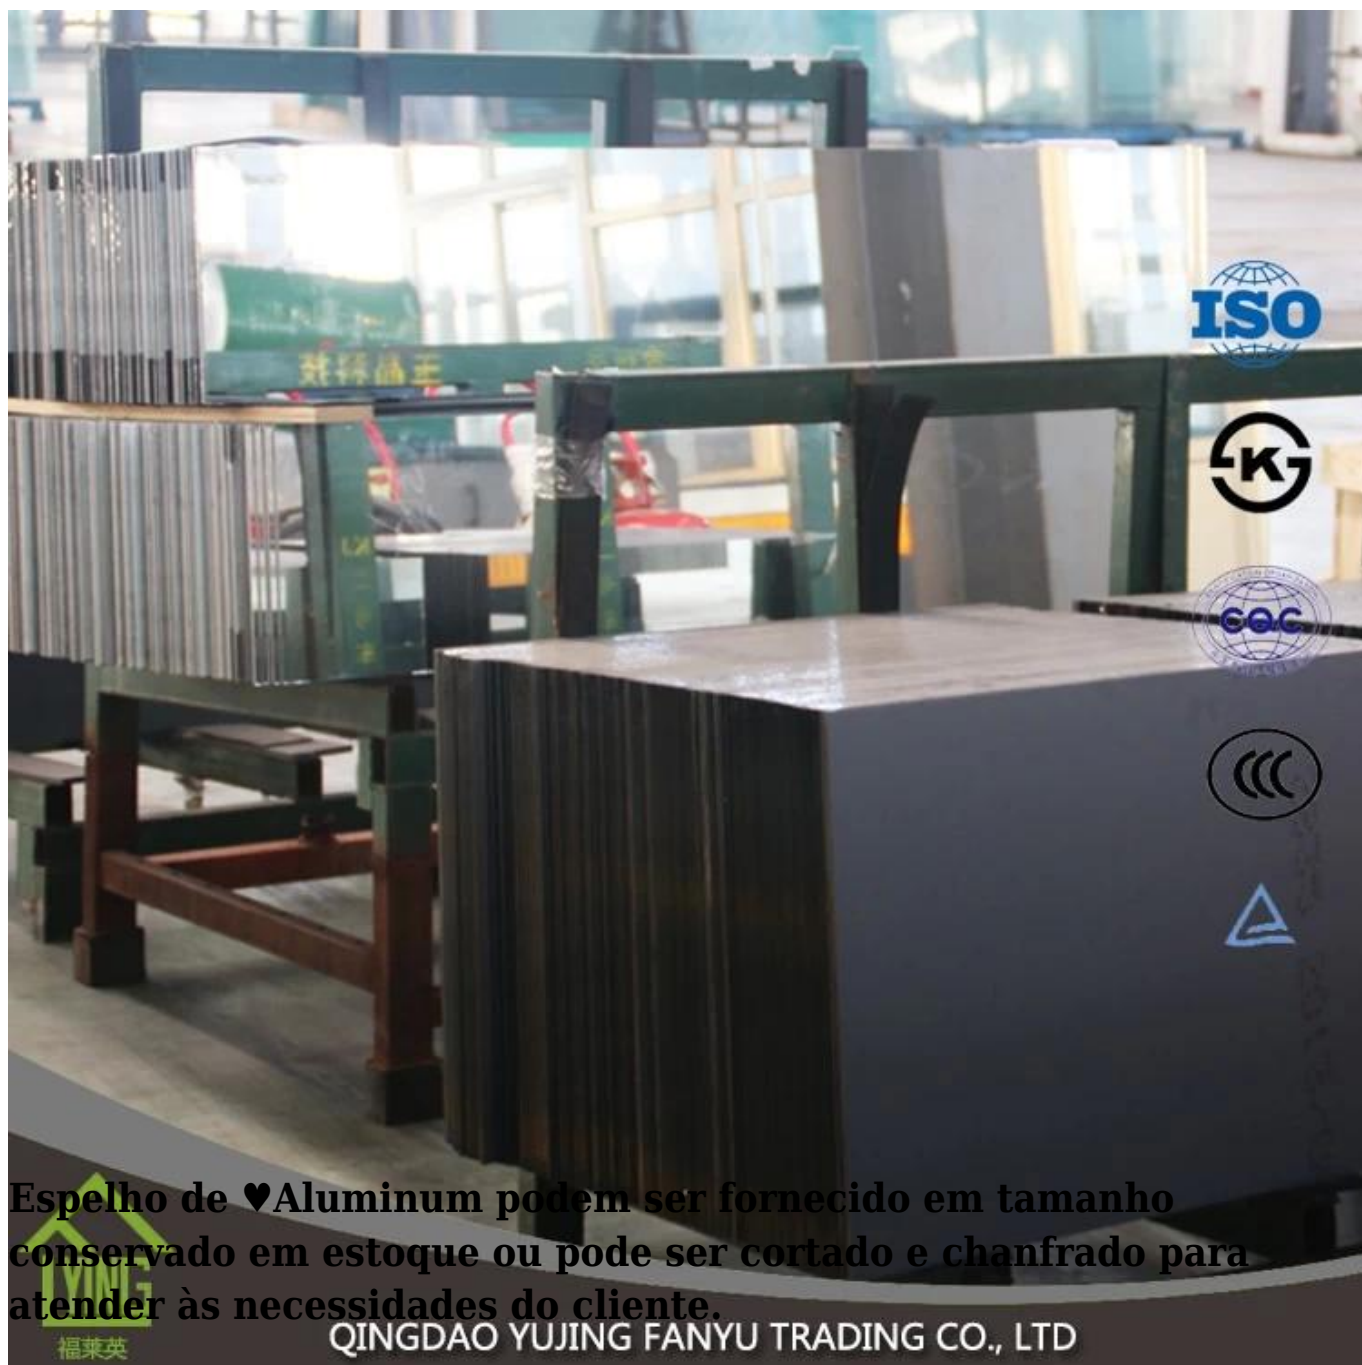

♥High vidro float incolor de qualidade e equipamentos modernos espelho combinam-se para produzir espelhos sensação agradável de qualidade excepcionalmente elevada. Espelho de alumínio é produzido através de um processamento duplo trabalhar revestindo uma película de alumínio e duas camadas de tintas à prova de água na superfície do vidro

♥Yujing espelho de alumínio é usado larga no sul da Ásia, sudeste da Ásia, África, América do Sul e Médio Oriente e assim por diante.

**É geralmente produzido com folha de vidro ou vidro float incolor, alumínio, com uma camada ou duas camadas de cinza, verde ou outras cores de pintura de Italy FENZI ou pintura BAIHA.**

### Especificações:

Tamanhos	Max tamanho 2440 * 3300mm, estoque tamanhos: 1650 * 2200mm, 1830 * 2440mm, 2134 * 3300mm ou personalizado.
Espessura	3mm
Forma de processamento	retângulo, quadrado, redondo, oval ou forma personalizada específica.
Tintas de volta	duplo revestido
Cor da pintura volta	pálido, cinza, cinza escuro, verde, azul, etc.

Forma de superfície	plana e Lisa
Aplicação	janela, porta, parede, banheiro, parte superior de tabela, mobília etc.
Certificados	ISO 9001, CE, CCC, SUV
Embalagens	Caixas de madeira seaworthy com cinto de ferro para consolidação
Entrega	Enviados no prazo de 25 dias após confirmação da encomenda do porto de Qingdao/Tianjin