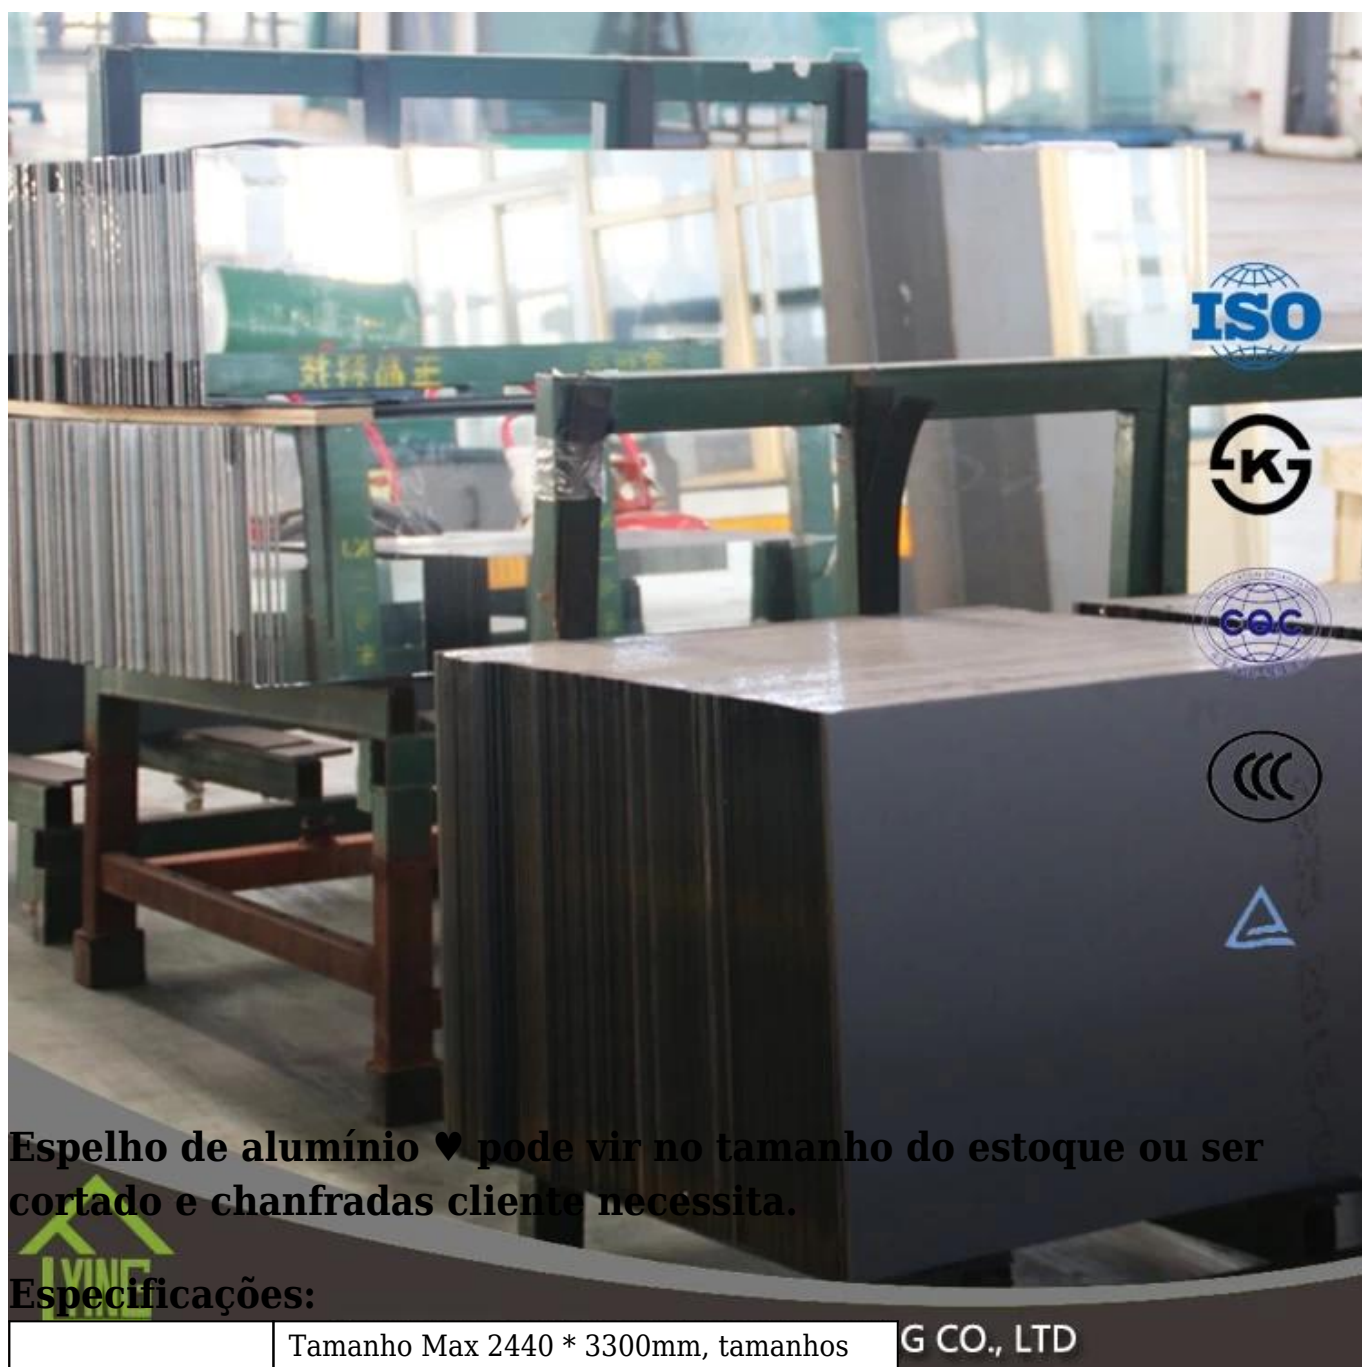

Vidro de flutuador desobstruído do ♥ da alta qualidade e equipamentos modernos espelho combinam-se para fazer espelhos delicioso senso de qualidade excepcionalmente alta produzem. Espelho de alumínio é produzido através de um trabalho de processamento duplo pelo revestimento de um filme de alumínio e duas camadas de tintas à prova de água na superfície do vidro

Espelho de alumínio Yujing ♥ é amplo no sul da Ásia, sudeste da Ásia, África, América do Sul e Médio Oriente, e assim por diante. É

**geralmente produzido com vidro transparente ou vidro float
incolor, alumínio, folha com uma camada ou duas camadas de
cinza, verde ou outras cores de Italy FENZI pintar ou pintar a
BAIHA.**

Espelho de alumínio ♥ pode vir no tamanho do estoque ou ser cortado e chanfradas cliente necessita.

Especificações:

Tamanhos	Tamanho Max 2440 * 3300mm, tamanhos em stock: 1650 * 2200mm, 1830 * 2440mm, 2134 * 3300mm ou personalizado.
Espessura	4 mm
Processamento de forma	retângulo, quadrado, redondo, oval ou forma personalizada.
Pintura de volta	Duplo revestido
Cor da pintura volta	luz-cinza, cinza escuro, verde, azul, etc.

G CO., LTD

Formulário de superfície	plana e Lisa
Aplicação	janela, porta, banheiro, parede, mesa, móveis, etc.
Certificados	ISO 9001, CE, CCC, SUV
Embalagens	Caixas de madeira seaworthy com cinto de ferro para consolidação
Entrega	Navios no prazo de 25 dias após a confirmação da ordem pelo porto de Qingdao/Tianjin