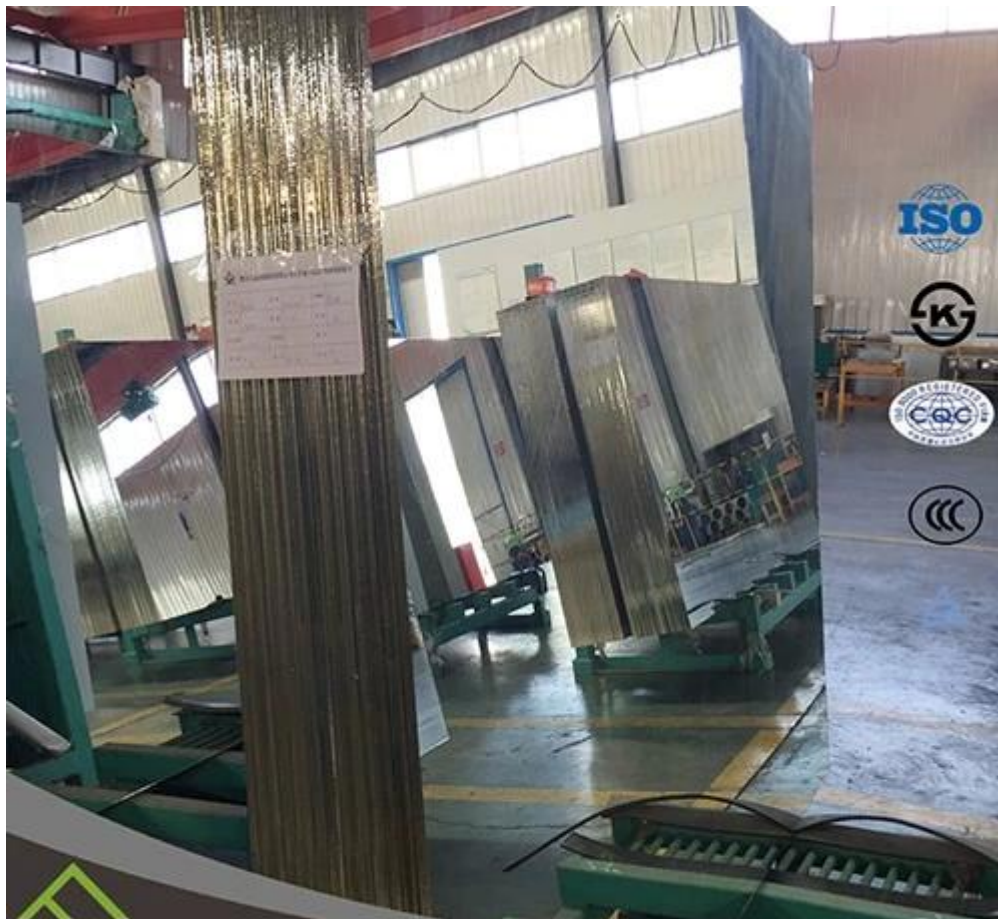

Tipo	Espelho de prata, espelho de alumínio, espelho de segurança e espelho etc. da mobília.
Tamanho	Seu demad
Thinckness	2mm, 3mm. 4mm, 5mm, 6mm, 8mm, 10mm, 12mm, 15mm
Cor	Desobstruído, bronze, cinza do euro, azul escuro, luz-azul, verde escuro, verde claro, etc.
Material	Vidro de flutuador da qualidade superior, dobro revestido por Fenzi marca impermeável pintado
Propriedade	Imagens claras e exatas, resistência ao ácido, resistência à umidade
Vantagens	1. Smooth vidro do flutuador para o espelho desempenho ótico 2. Excellent estabilidade química estável 3.
Aplicativo	1. decoração, mobília. espelho 2. bathroom, espelho cosmético
Detalhes chanfrados	Borda redonda (igualmente nomeada c-borda, borda do lápis), borda lisa, borda chanfrada, borda etc. da onda
Principais clientes	IKEA, b & q, Wal-Mart, etc.
Embalagem	1. caixas de madeira seaworthy com papel de seda entre cada folha 2. cinto de ferro para fortalecer
Termos do pagamento	30% t/t adiantado e 70% contra b/l cópia
Entrega	Dentro de 15 dias após ter recebido o depósito

QINGDAO YUJING FANYU TRADING CO., LTD

QINGDAO YUJING FANYU TRADING CO., LTD

O espelho de prata impermeável é usado amplamente em torno do mundo. É produzido com o vidro de flutuador desobstruído da alta qualidade e duas camadas de cinza, bronze, verde ou outras cores de Italy FENZI a pintura.