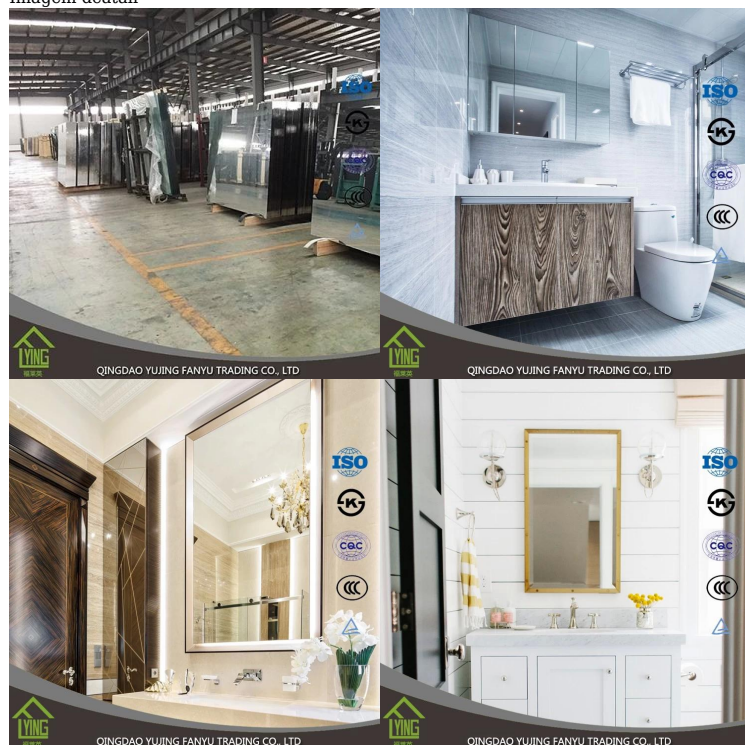

Hot venda qualidade espelho de prata para casa e decoração do Hotel
Descrição do produto

Espessura	3mm, 4mm, 5mm, 6mm, 8mm
Tamanhos	1650 * 1220mm, 1830 * 1220mm, 1830 * 2440mm, 2134 * 3300mm ou personalizado
Formas	liso, redondo, oval, forma de U, forma de S, etc.
Revestimento traseiro	cinzento, amarelo, verde, etc.
Detalhes chanfrados	Muitos tipos para sua escolha: borda redonda, (igualmente nomeada como C-Edge, borda do lápis), borda lisa, borda chanfrada, etc.
Descrição	O espelho de prata é produzido com um processo amigável ambiental, usando um vidro de flutuador desobstruído ou matizado da qualidade excepcionalmente elevada e da durabilidade. É revestido com um filme de prata sem chumbo e cobre-livre e duas camadas de tinta à prova d' água.
Vantagens	1. o espelho é ambiental 2. o espelho pode adicionar um sentimento da profundidade aos quartos a superfície do espelho 3. The é desobstruída e brilhante, fornecendo imagens distintas e lifelike 4. as camadas de chapeamento são rígidas e lig quando a camada protetora inexpugnável com a boa erosão-resistanceDescription
Certificação	ISO 9001:2000, TUV, INTERKET, KS
Embalagem	Caixas de madeira dignas do mar com papel entre cada duas partes do espelho ou personalizadas
Entrega	dentro de 20 dias após o depósito de ieceiving por t/t ou por L/C

Imagem deatail