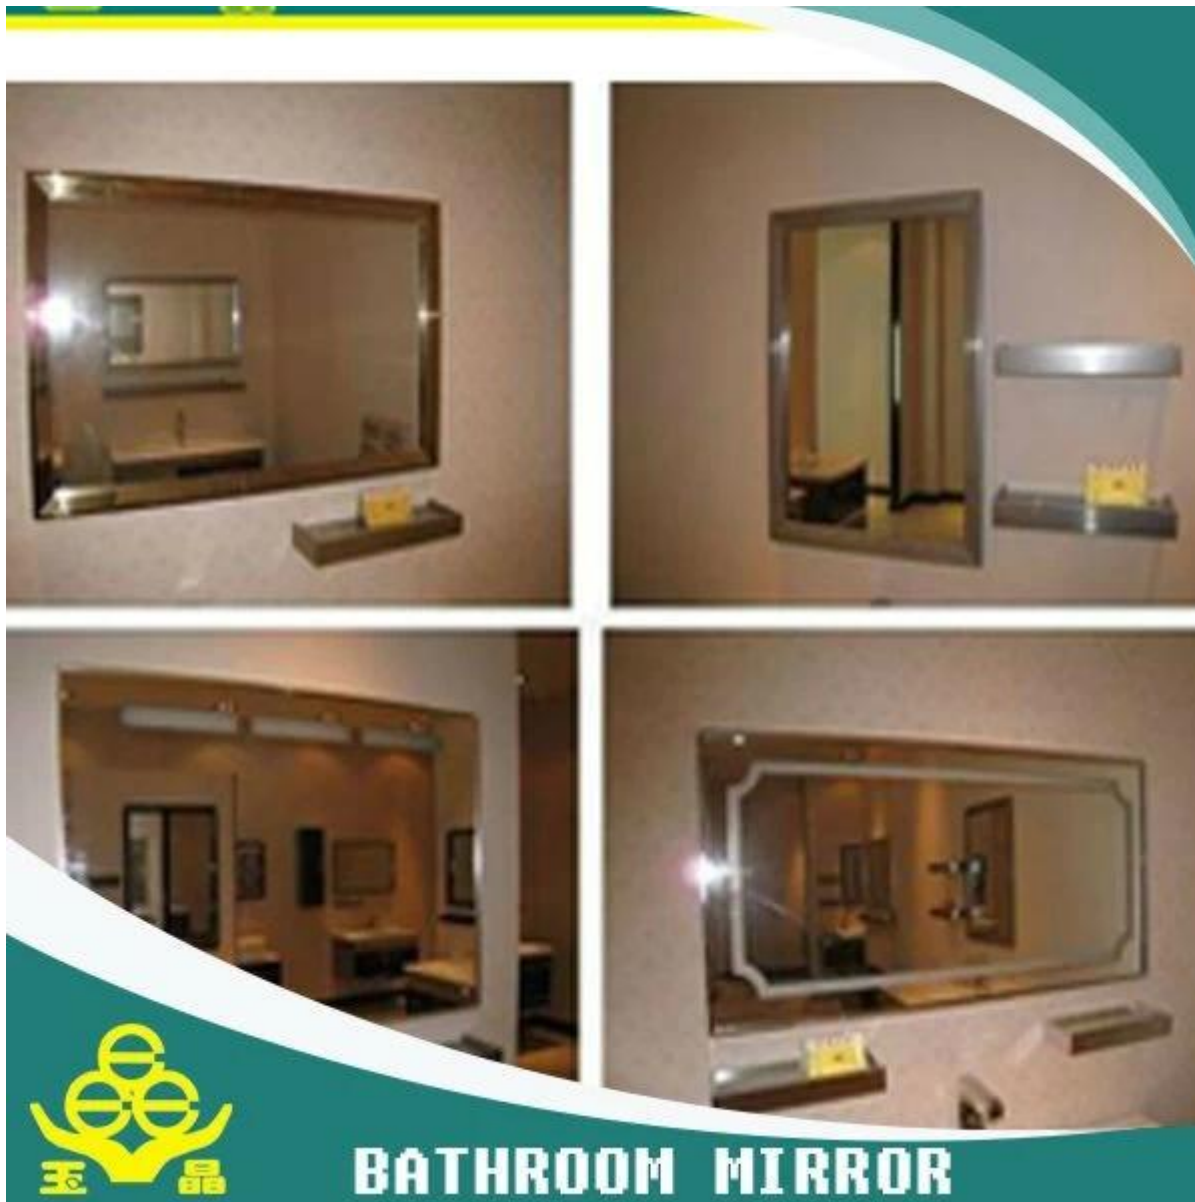

1. 1, clara e exata imagens
2. 2, adicionar uma sensação de profundidade a todo o quarto com revestimento único ou duplo revestimento.
3. 3, a pintura de revestimento protetor resiste ao ácido e umidade
4. 4, vidro de flutuador de alta qualidade e equipamentos modernos espelho combinam-se para produzir a preços competitivos espelhos de qualidade excepcionalmente elevada.
5. 5, espelhos pode ser fornecidos em tamanhos padrão ou podem ser cortados e chanfrados para atender às necessidades do cliente.