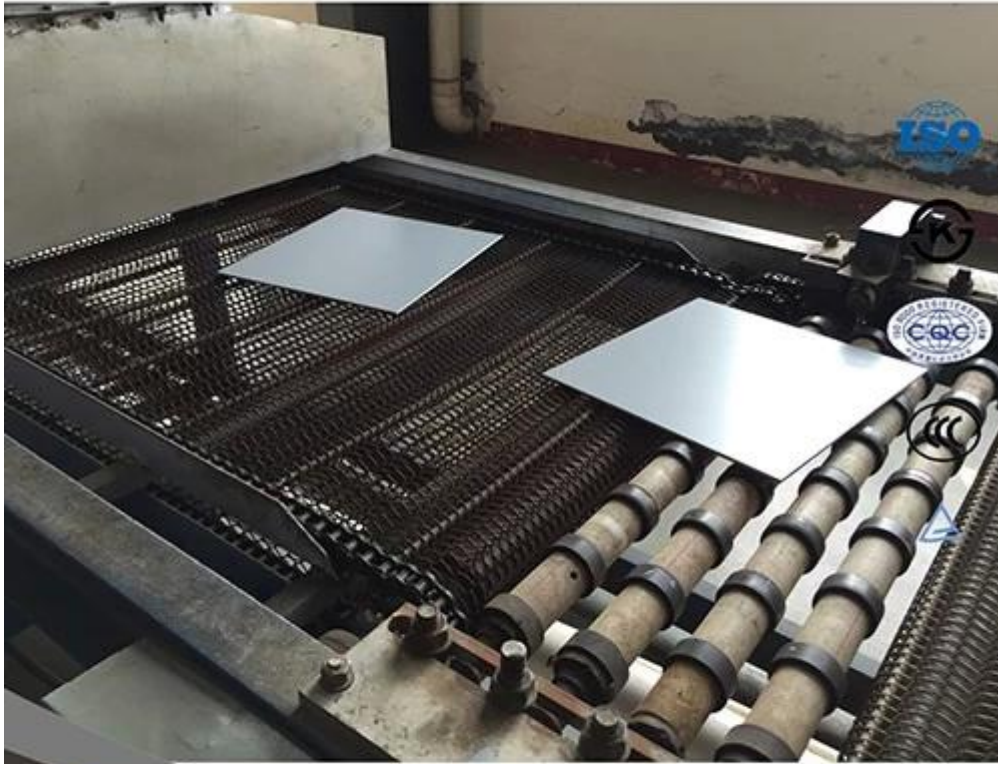

QINGDAO YUJING FANYU TRADING CO., LTD