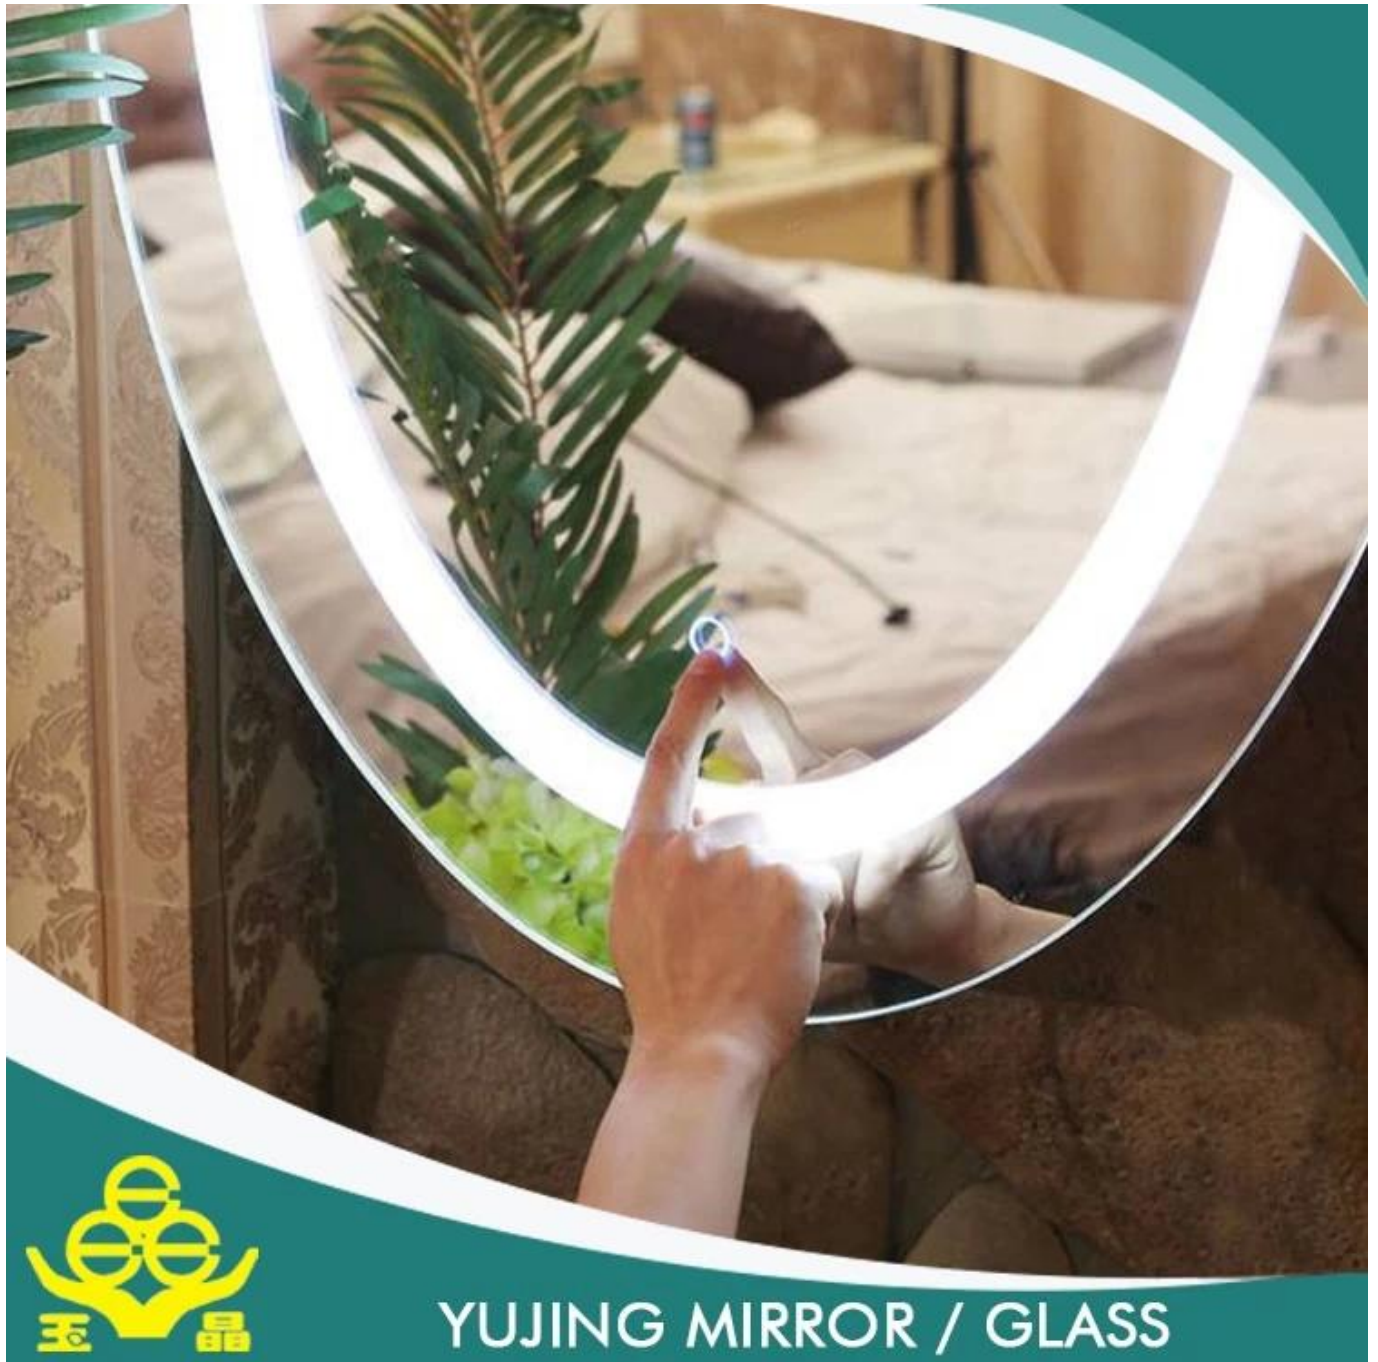

Espelho do banheiro de luz LED Yujing

Espelho com luzes led para bathroom.bathroom espelho
cosmético

Descrição do produto

YUJING MIRROR / GLASS

YUJING MIRROR / GLASS

Vantagens

1. a superfície do espelho é clara e brilhante, dando vida distintos como imagem.
2. a camada de revestimento é rígida e bond e a proteção da camada impenetrável com resistência à erosão de boa.
3. vidro float incolor de a alta qualidade e equipamentos modernos se combinam para produzir espelhos sensação agradável de qualidade

excepcionalmente alta

Detalhes do produto

Aplicação de produtos:

Uso na indústria de moldura de foto, decorações de construção, espelho instrumentos ópticos fazendo, laminados, temperados, tampa de relógio e assim por diante.