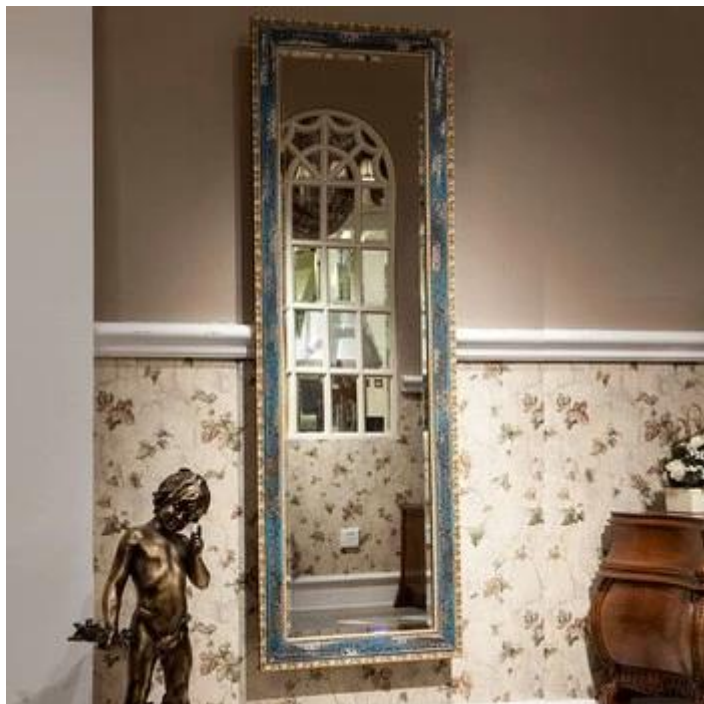

O espelho de prata impermeável é usado amplamente em torno do mundo. É produzido com o vidro de flutuador desobstruído da alta qualidade e duas camadas de cinza, bronze, verde ou outras cores de Italy FENZI a pintura.

Se você quer saber mais sobre nossos produtos e nossa companhia, sinta por favor livre contatar-nos em qualquer altura que.

1. a superfície do espelho é clara e brilhante, dando a imagem distinta e lifelike.
2. a camada do chapeamento é rígida e lig e a camada protetora inexpugnável com boa resistência da erosão.
3. a alta qualidade limpa o vidro do flutuador e o equipamento moderno combinam para produzir espelhos agradáveis do sentimento de excepcionalmente alta qualidade.
4. Shape: redondo, arco, oval, retângulo e a outra forma como você gosta.
5. Mirror estão disponíveis em prata ou alumínio e atender a todas as condições atmosféricas.