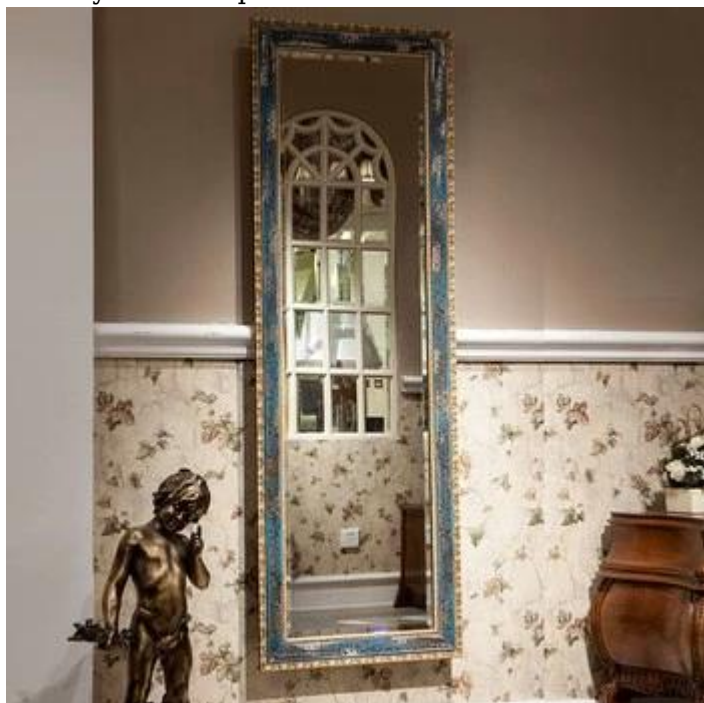

O espelho de prata impermeável é usado amplamente em torno do mundo. É produzido com o vidro de flutuador desobstruído da alta qualidade e duas camadas de cinza, bronze, verde ou outras cores de Italy FENZI a pintura.

1. a superfície do espelho é clara e brilhante, dando a imagem distinta e lifelike.

2. a camada do chapeamento é rígida e lig e a camada protetora inexpugnável com boa resistência da erosão.

3. a alta qualidade limpa o vidro do flutuador e o equipamento moderno combinam para produzir espelhos agradáveis do sentimento de

excepcionalmente alta qualidade.

4. Shape: redondo, arco, oval, retângulo e a outra forma como você gosta.

5. Espelhos estão disponíveis em prata ou alumínio e atender a todas as condições atmosféricas.