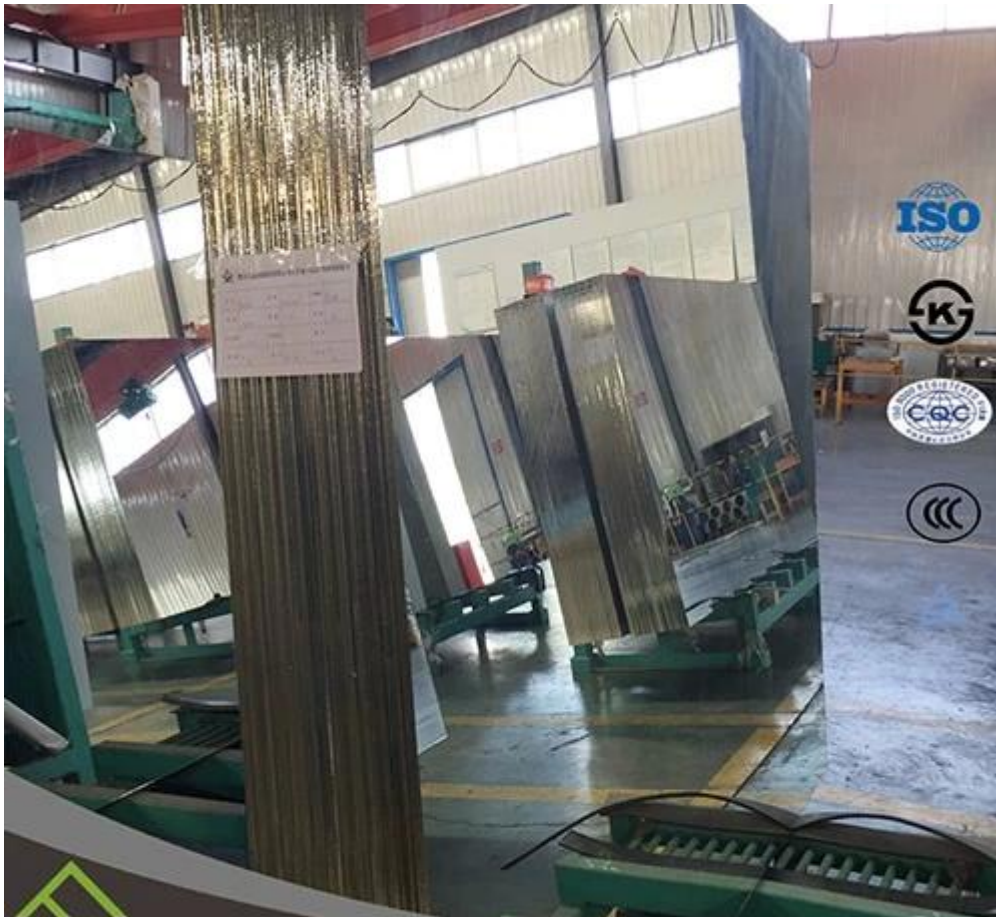

Tipo	Espelho de prata, espelho de alumínio, espelho de segurança e espelho etc. da mobília.
Tamanho	Seu demad
Thinckness	2mm, 3mm. 4mm, 5mm, 6mm, 8mm, 10mm, 12mm, 15mm
Cor	Desobstruído, bronze, cinza do euro, azul escuro, luz-azul, verde escuro, verde claro, etc.
Material	Vidro de flutuador da qualidade superior, dobro revestido por Fenzi marca impermeável pintado
Propriedade	Imagens claras e exatas, resistência ao ácido, resistência à umidade
Vantagens	1. Smooth vidro do flutuador para o espelho desempenho ótico 2. Excellent estabilidade química estável 3.
Aplicativo	1. decoração, mobília. espelho 2. bathroom, espelho cosmético
Detalhes chanfrados	Borda redonda (igualmente nomeada c-borda, borda do lápis), borda lisa, borda chanfrada, borda etc. da onda
Principais clientes	IKEA, b & q, Wal-Mart, etc.
Embalagem	1. caixas de madeira seaworthy com papel de seda entre cada folha 2. cinto de ferro para fortalecer
Termos do pagamento	30% t/t adiantado e 70% contra b/l cópia
Entrega	Dentro de 15 dias após ter recebido o depósito

QINGDAO YUJING FANYU TRADING CO., LTD

QINGDAO YUJING FANYU TRADING CO., LTD

O espelho de prata impermeável é usado amplamente em torno do mundo. É produzido com o vidro de flutuador desobstruído da alta qualidade e duas camadas de cinza, bronze, verde ou outras cores de Italy FENZI a pintura.