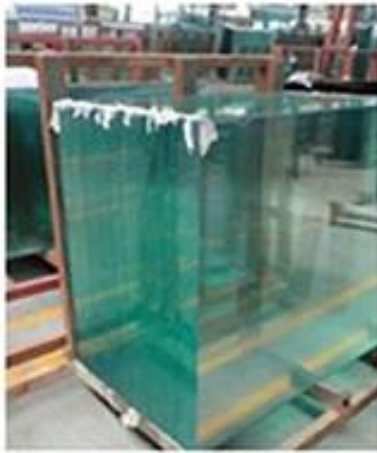

## Cornor redondo polido moderou o vidro para o tampo da mesa

Nome do produto	Limpar o vidro temperado
Espessura	3mm, 6mm, 10mm, 12mm, 15mm, etc.
Tamanho	1220 * 1830mm, 1830 * 2440mm, etc.
Tipo de borda	liso, redondo, chanfro, etc.
Aplicação	vidro de railing, esgrima de vidro, parte superior de tabela, etc.
Pacote	cintas e caixas de madeira