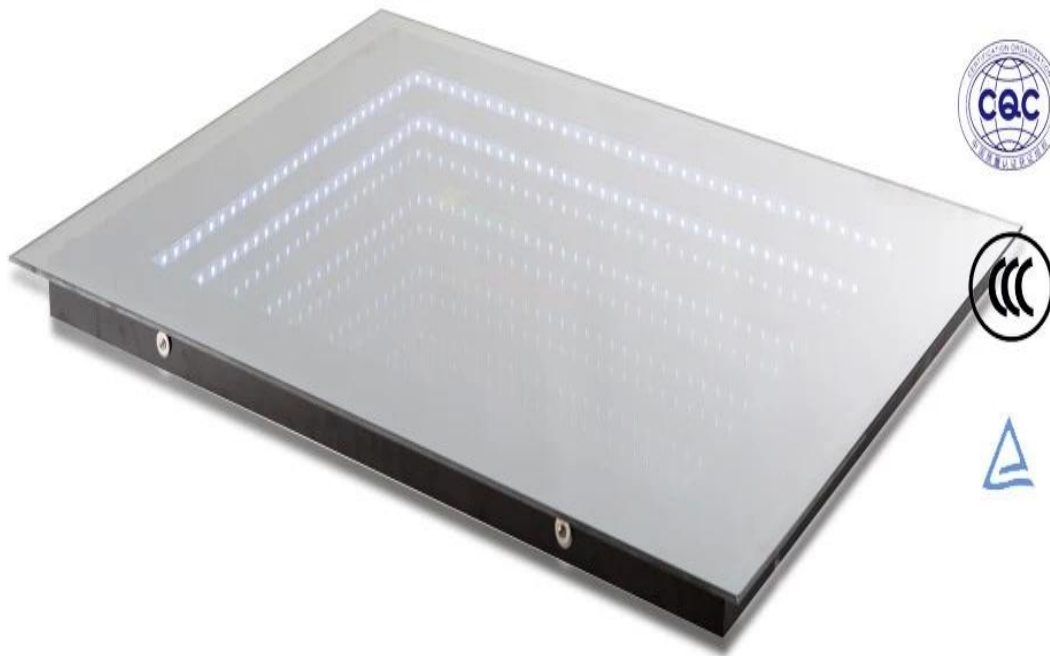

## Descrição do produto

Material: Vidro float incolor de alta qualidade; Prata; Pintura de Italy FENZI

Espessura: 2mm, 3mm, 4mm, 5mm, 6mm

Vidro cor: Claro, cinzento de Euro, Euro bronze, bronze dourado

Tinta cor: Cinza, amarelo, verde, etc.

Edgeworks: Borda redonda / lápis borda / C-borda; Borda borda plana/chanfrado, etc.

Forma: Unframed, corte pela demanda de cliente, como redondo, retangular, etc de praça.

Tamanho: 1650 x 2200mm, 1830 x 1220mm, 1830 x 2440mm, 2134 x 3300mm ou personalizado

QINGDAO YUJING FANYU TRADING CO., LTD

O espelho de processamento é ambiental o espelho de processamento pode adicionar uma sensação de profundidade para os quartos. A superfície do espelho de processamento é

clara e brilhante, proporcionando imagens distintas e realistas

Espelho de processamento: as camadas do chapeamento é rígidas e vínculo enquanto camada protetora inexpugnável com boa resistência à erosão