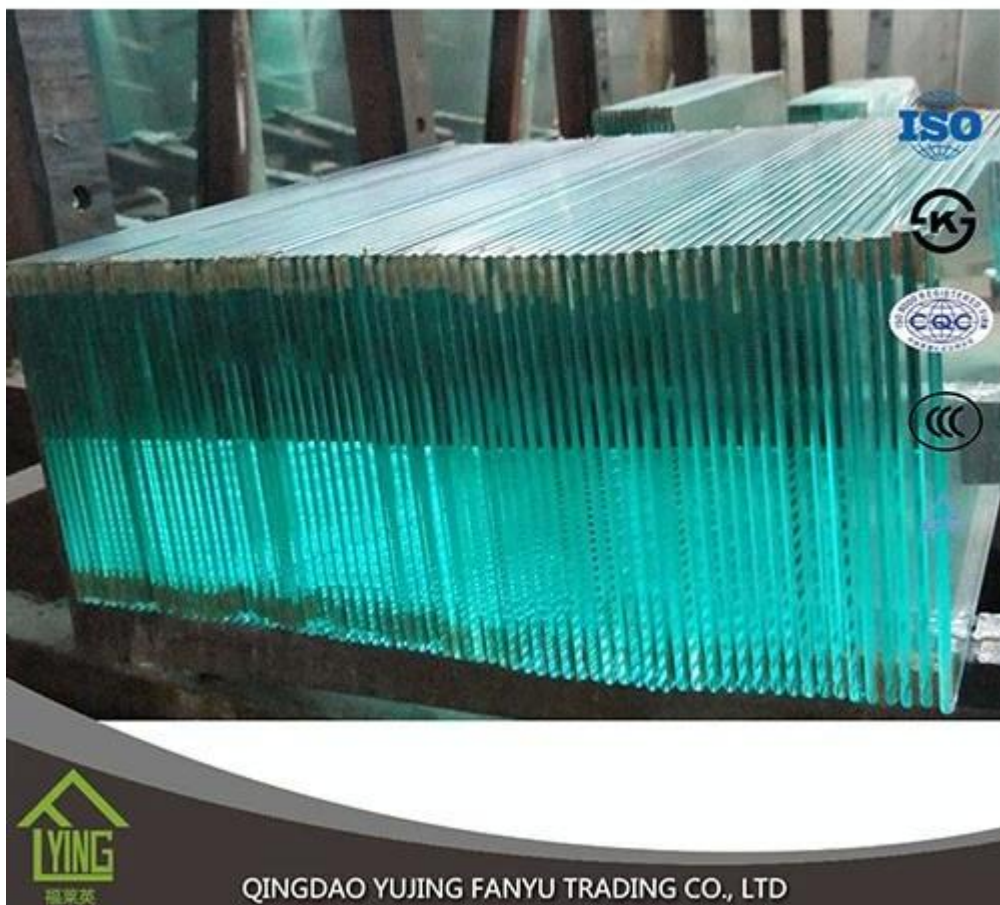

QINGDAO YUJING FANYU TRADING CO., LTD

QINGDAO YUJING FANYU TRADING CO., LTD

Vidro temperado (vidro temperado) 4-5 vezes mais forte do que o vidro recozido da mesma espessura. O vidro moderado Yujing é um tipo do vidro de segurança que é muito popular na construção, na decoração e no campo do automóvel. Todo o trabalho feito no vidro (chanfrando, cortando, dobrando-se, etc.) deve ser feito antes de temperar.

O vidro moderado é um tipo de vidro de segurança processado por tratamentos térmicos ou químicos controlados para aumentar sua força comparada com o vidro normal. Extinguer ajusta as superfícies exteriores na compressão e nas superfícies internas na tensão. Tais tensões causam o vidro, quando quebrado, para ser triturado em pedaços pequenos, em vez de lascas granulares em fragmentos irregulares. Os pedaços granulares são menos propensos a causar ferimentos. O vidro moderado é amplamente utilizado à janela, porta, trilhos, divisória, chuveiro, parte superior da tabela, ect.

Product	Tempered Glass
Thickness	3mm, 4mm, 5mm, 6mm, 8mm, 10mm, 12mm
Shape	Round, oval, square, rectangular, etc.
Color	Clear, grey, bronze, etc.
Size	Min. size: 200 x 400mm, max size: 2400 x 7000mm or customized
OEM service	Available in shape, size,color, etc.
Application	Building, furniture, frame-less door, shower enclosures, table tops, etc.
Payment Term	T/T, L/C, etc.
Certificates	CCC, etc.