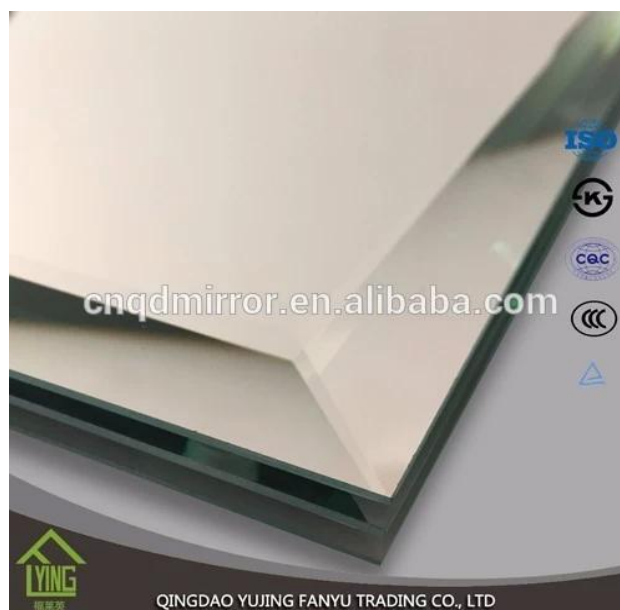

Material

Vidro float incolor de alta qualidade; Prata; Pintura de Italy FENZI

|                |                                                                                                   |
|----------------|---------------------------------------------------------------------------------------------------|
| Espessura      | 2mm, 3mm, 4mm, 5mm, 6mm                                                                           |
| Cor do vidro   | Claro, cinzento de Euro, Euro bronze, bronze dourado                                              |
| Cor da pintura | Cinza, amarelo, verde, etc.                                                                       |
| Edgeworks      | Ponta redonda V lápiz borda V C-borda; Borda borda plana\chanfrado, etc.                          |
| Forma          | Unframed, CNC corte conforme a demanda de cliente, como redondo, oval, quadrado, retangular, etc. |
| Tamanho        | 1650 x 2200mm, 1830 x 1220mm, 1830 x 2440mm, 2134 x 3300mm ou personalizado                       |
| Certiicates    | ISO 9001: 2000, INTERKET, TUV, KS                                                                 |