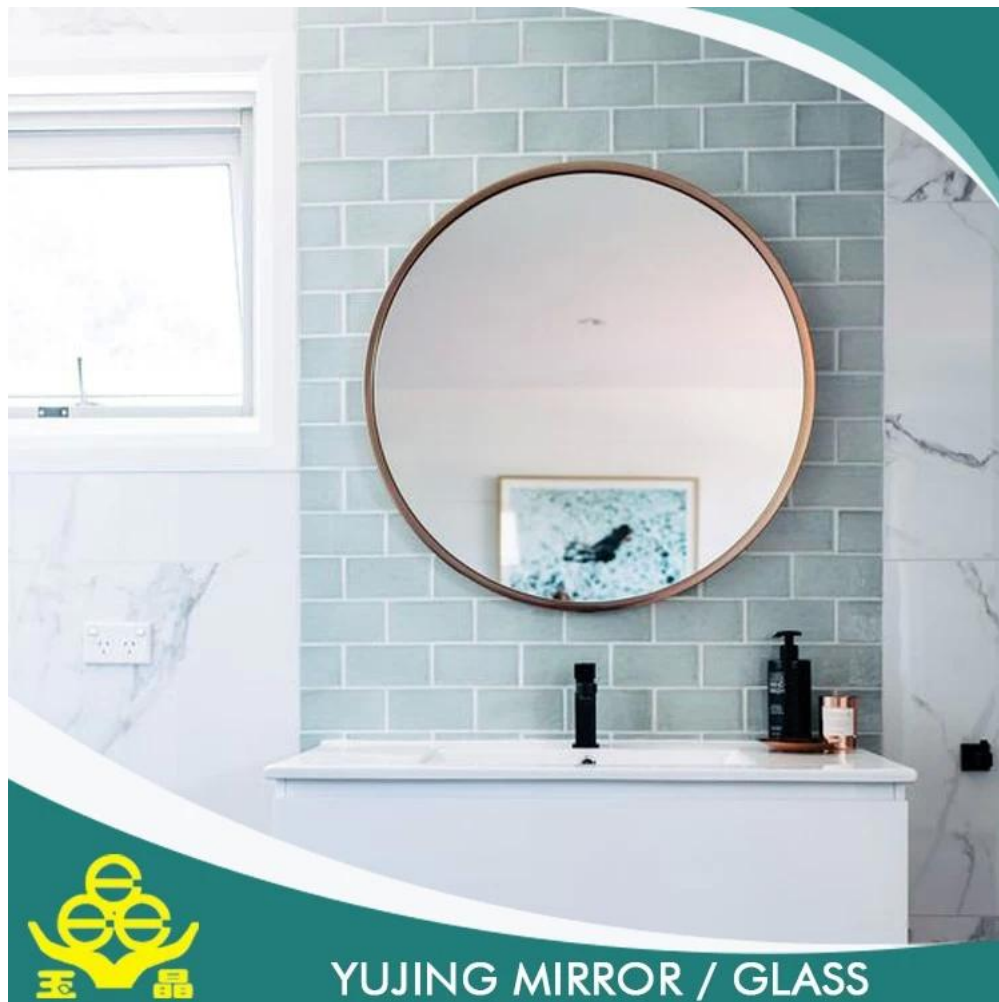

Vantagens:

É o ambiente.

Adicione uma sensação de profundidade para um quarto.

A superfície do espelho é imagens claras e nítidas, claras e true-to-vida.

A camada do chapeamento é rígida e bond e a proteção da camada impenetrável com boa resistência à erosão.

Empty container

Half loaded

Fully loaded

Closing container

Sealing

Delivery

2mm\3mm\4 mm\5mm\6mm clear Float espelho de alumínio

Descrição das mercadorias	3mm\4mm\5mm\6mm clear Float espelho de alumínio
Padrão de qualidade	ISO9001: 2000, CE, TUV, INTERKET
Descrição	Trabalhamos junto com o vidro do espelho para mais de 10 anos e tenho uma boas relações com a tolerância da espessura do vidro pode encontrar nacional padrões. Recurso a uma gestão rigorosa, também têm boa e super qualidade serviço, nosso espelho tem boa reputação do mercado doméstico e estrangeiro países
Benefícios	<ol style="list-style-type: none"> 1. vidro de flutuador liso para espelho 2. excelente desempenho óptico 3. estável estabilidade química 4. suporte pintura resistente ao ácido e umidade
Propriedade.	<ol style="list-style-type: none"> 1. duplo forrado com a pintura de Italy FENZI 2. alumínio pode entregar imagens de espelho claras e exatas. 3. água resistente, ácido-resistente, à prova de umidade
Função	Nosso espelho de alumínio pode ser aplicado para a área de móveis, casa de banho, decoração, espelho de maquiagem, espelho retrovisor de carro, espelho da segurança, etc
Espessura	2mm, 3mm, 4mm, 5mm, 6mm
Tamanhos normais	1600 * 1830 * 2440 mm, 2250 mm, 2134 * 3300mm
Cores	Ultra claro, transparente, bronze, azul, verde, cinza, etc
Principais clientes	Alemanha, Itália, Inglaterra, América, África, países da Ásia etc.
Embalagens	<ol style="list-style-type: none"> 1. navegabilidade caixas de madeira com papel de seda entre os dois espelhos 2. ferro-cinto para o fortalecimento da
Entrega	No prazo de 15 dias do recibo do depósito