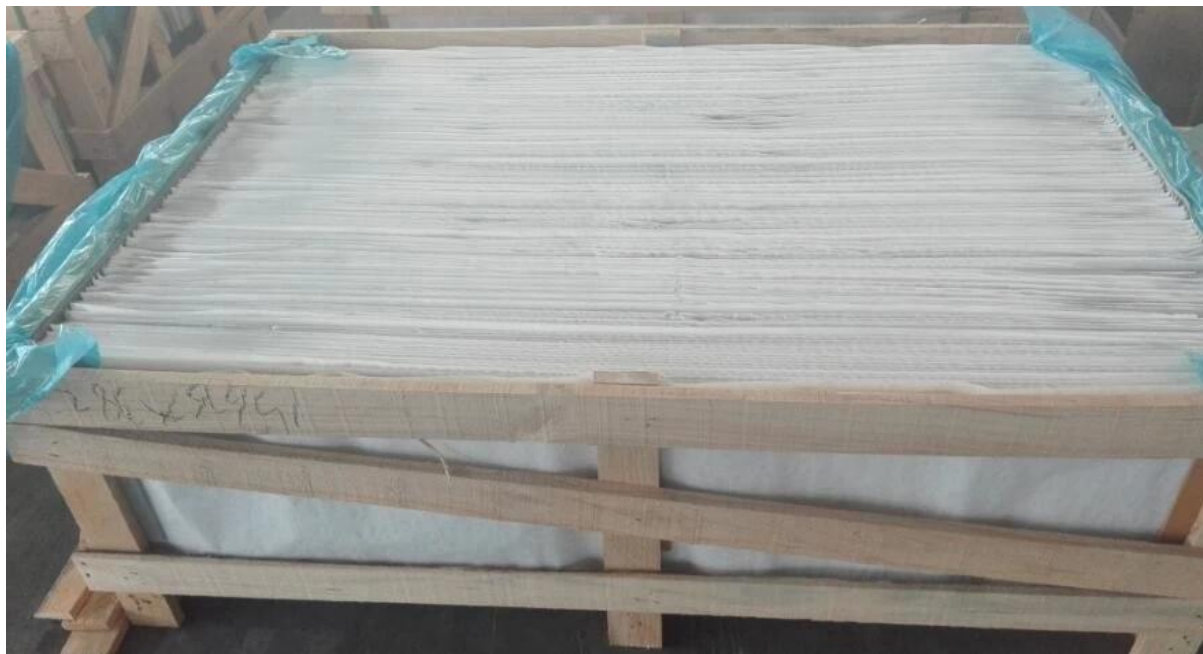

Descrição do produto:

Yujing produzido com vidro float incolor de qualidade superior JINJING e duas camadas de cinza, amarelo, verde ou outras cores de Italy FENZI pintar.

Geralmente é usado pela Europa, EUA, etc. Pode ser fornecido no tamanho do estoque pode ser cortado e chanfrado ou necessidades do cliente.

Aplicação:

Decoração, móveis, casa de banho, espelho da vaidade

Embalagem e entrega:

<p>Detalhes de empacotamento:</p>	<p>1. navegabilidade caixas de madeira com papel de seda entre cada folha 2. ferro-cinto para o fortalecimento da</p>
<p>Detalhe da entrega:</p>	<p>Dentro de 15 dias do recebimento do seu depósito</p>