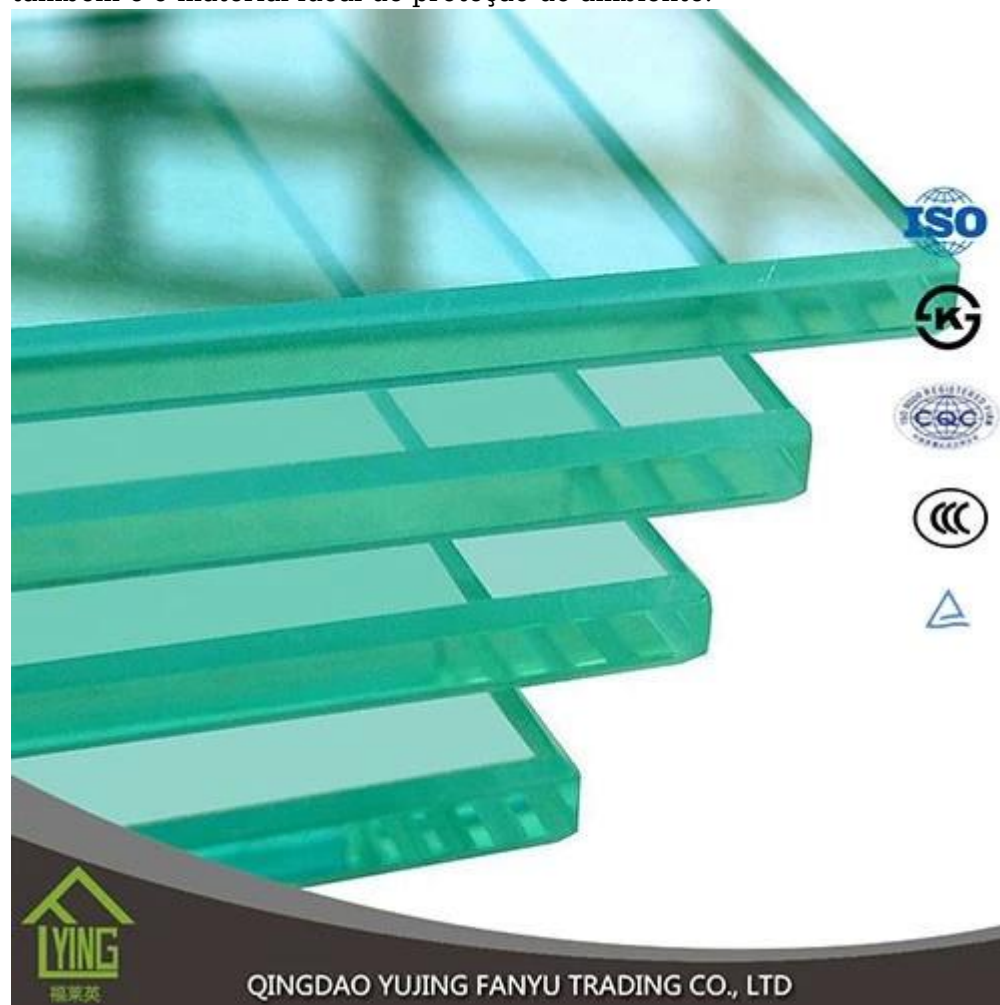

Produto	Vidro temperado
Espessura	3mm, 4mm, 5mm, 6mm, 8mm, 10mm, 12mm, 15mm, 19mm
Forma	Redondo, oval, quadrado, retangular, etc.
Cor	Desobstruído, ultra desobstruído, verde, bronze, azul, etc.
Tamanho	Min, tamanho: 200 * 400mm, Max, tamanho: 2400 * 7000MM ou personalizado
Serviço do OEM	Disponível na forma, no tamanho, na cor, etc.
Aplicativo	Edifício, mobília, porta frame-less, cercos do chuveiro, partes superiores da tabela, etc.
Principais clientes	IKEA, b & q, Wal-Mart, etc.
Pagamento	T/t, l/c, etc.
Certificados	ISO 9001:2000, TUV, INTERKET aprovado.

A força do vidro branco temperado é o 3-5 vezes do que aquele do vidro branco ordinário e é capaz de suportar a temperatura abaixo de 300 C. Não há nenhum dano ao ser humano quando foi quebrado em grãos obtusos pequenas do ângulo.

O vidro ultra desobstruído é um tipo da claridade excedente e do baixo vidro do ferro, que é chamado também vidro baixo do ferro, vidro da transmissão elevada. É um novo tipo de vidro de alta qualidade que tem alto desempenho e multifuncional, a transmissão de luz atinge acima de 91%. Ele

também detém todo o desempenho de alta qualidade de vidro flutuante brilhando na área de construção. Ele não só tem desempenho superexcelente em economia de energia de construção, mas também é o material ideal de proteção do ambiente.