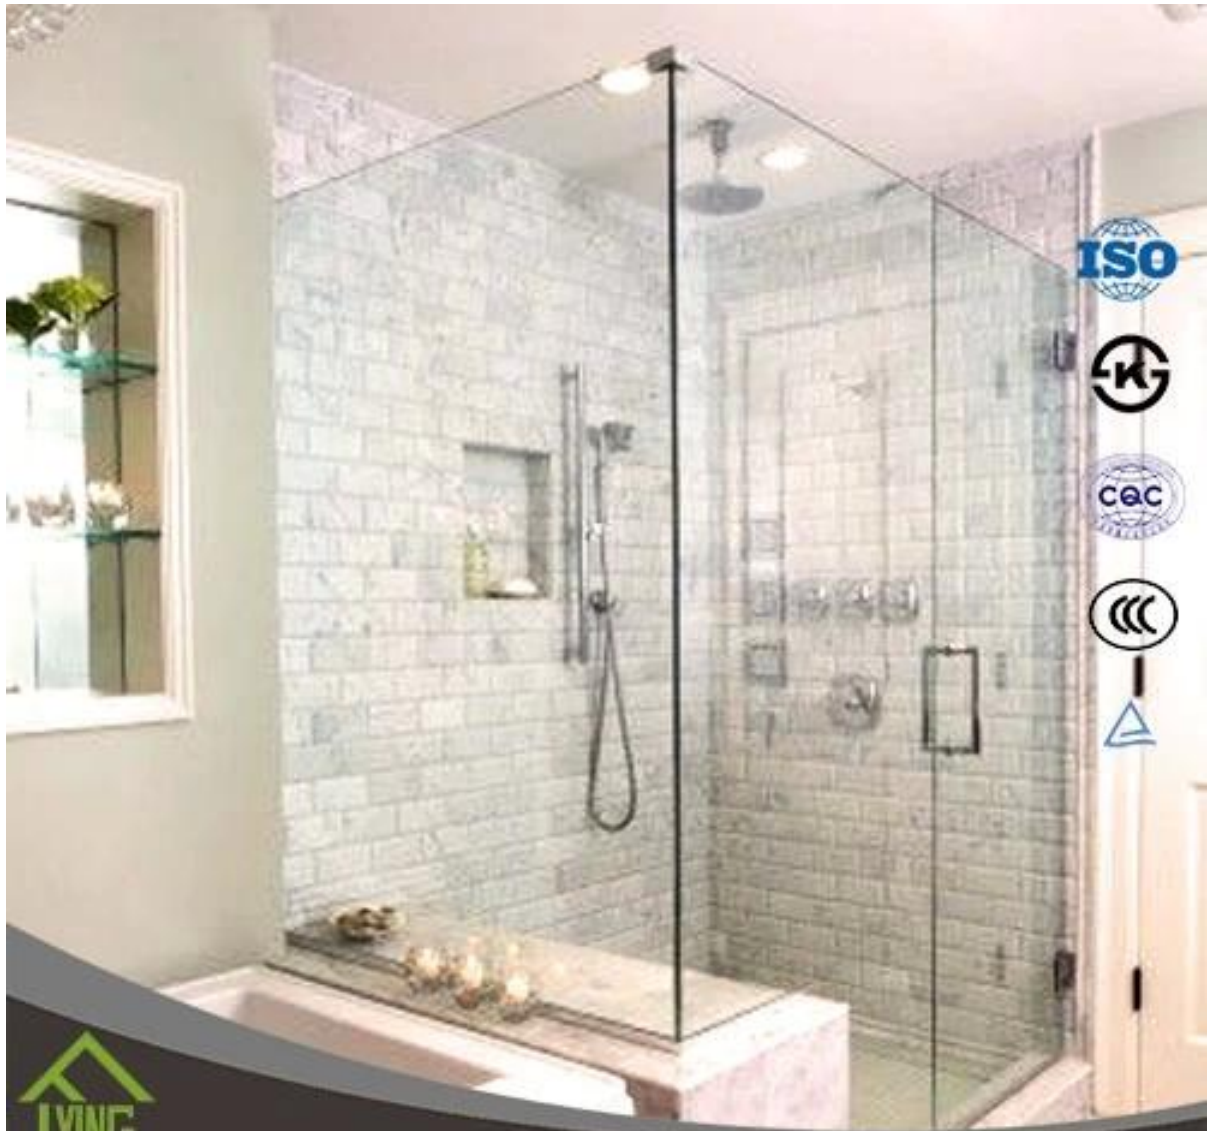

Painel de vidro temperado para sala de banho e porta deslizante

Nome do produto	Limpar o vidro temperado
Espessura	6mm, 10mm, 12mm, 15mm, etc.
Tamanho	1220 * 1830mm, 1830 * 2440mm, etc.
Tipo de borda	liso, redondo, chanfro, etc.
Aplicação	vidro de railing, esgrima de vidro, parte superior de tabela, etc.
Pacote	cintas e caixas de madeira