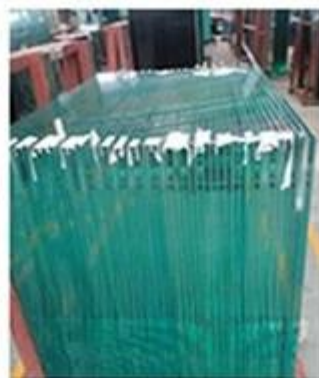

QINGDAO YUJING FANYU TRADING CO., LTD