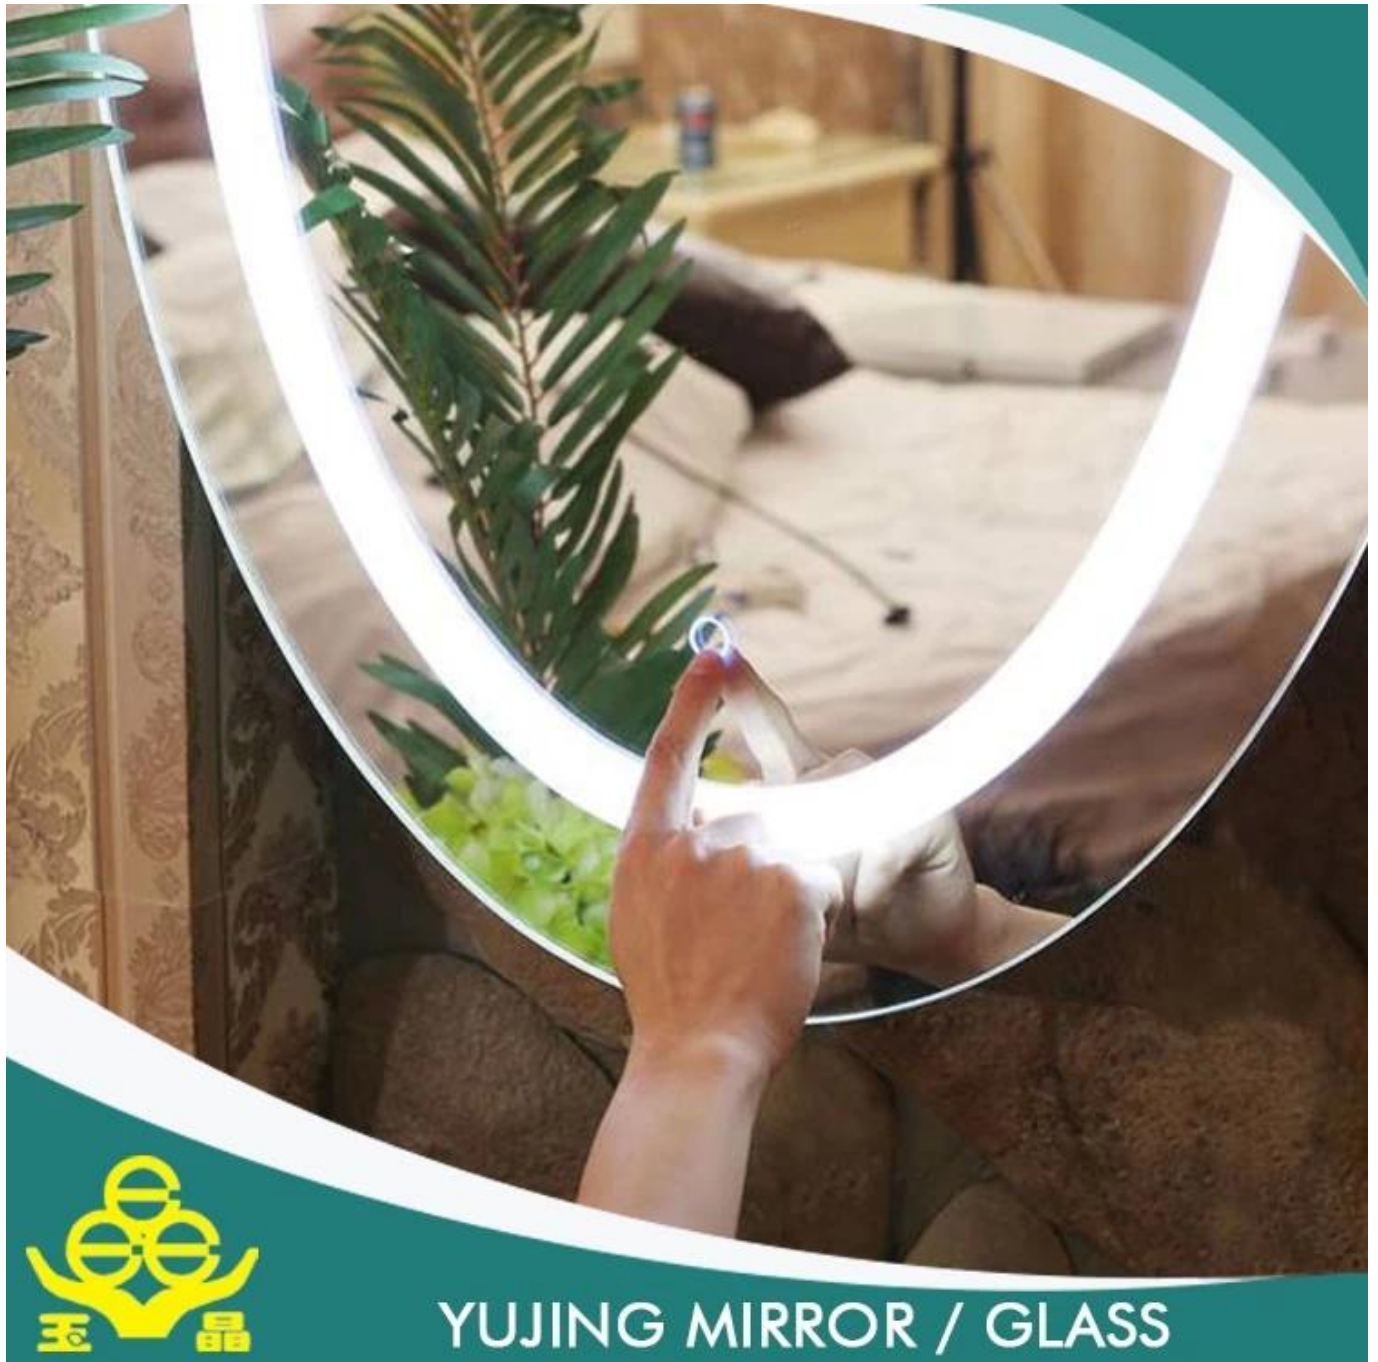

Espelho do banheiro de luz LED Yujing

Espelho com luzes led para bathroom.bathroom espelho
cosmético

Descrição do produto

YUJING MIRROR / GLASS

Vantagens

1. a superfície do espelho é clara e brilhante, dando vida distintos como imagem.
2. a camada de revestimento é rígida e bond e a proteção da camada impenetrável com resistência à erosão de boa.
3. vidro float incolor de a alta qualidade e equipamentos modernos se combinam para produzir espelhos sensação agradável de qualidade

excepcionalmente alta

Detalhes do produto

Aplicação de produtos:

Uso na indústria de moldura de foto, decorações de construção, espelho instrumentos ópticos fazendo, laminados, temperados, tampa de relógio e assim por diante.