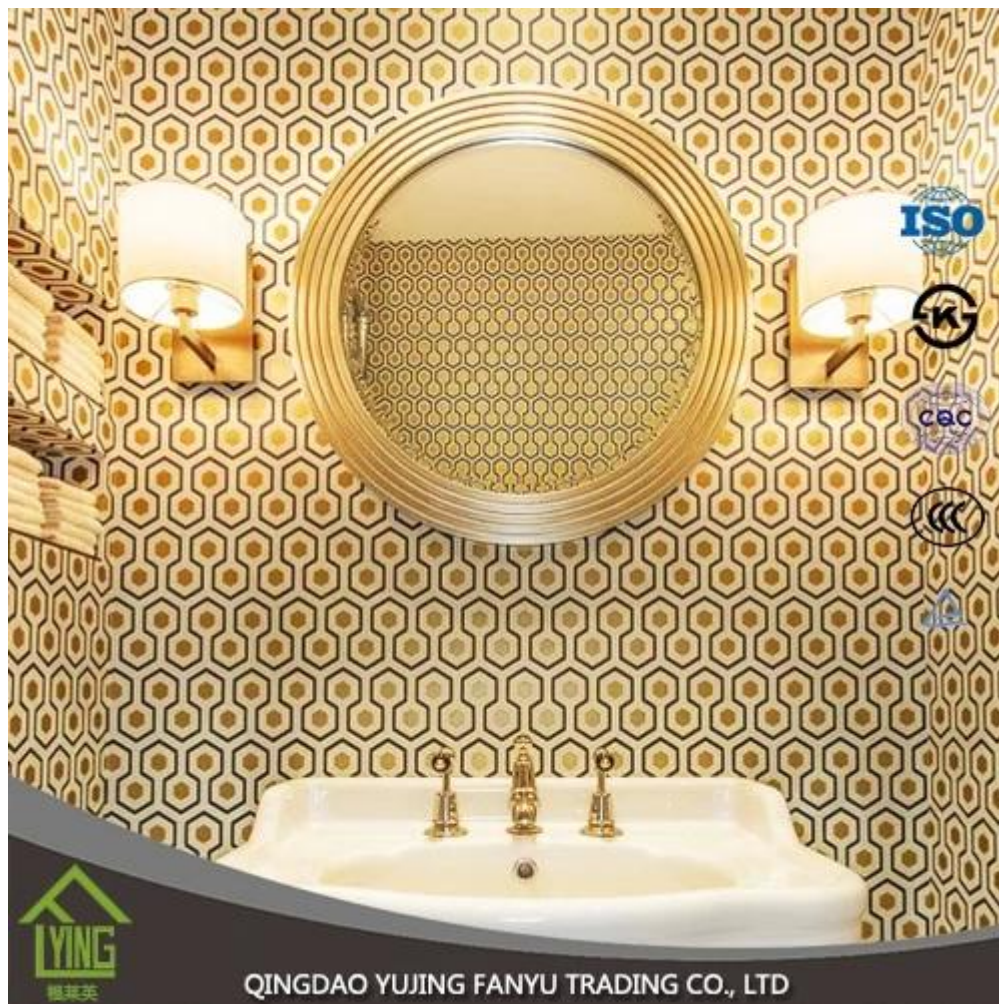

Typo	Espelho de prata, espelho de alumínio, espelho do espelho da segurança e da mobília etc.
Tamanho	Seu demad
Thinckness	2 mm, 3 mm. 4 mm, 5 mm, 6 mm, 8 mm, 10 mm, 12 mm, 15 mm
Cor	Erase, bronze, euro-cinzeno, obscuridade-azul, luz-azul, verde escuro, verde claro, etc.
Material	Vidro de flutuador da qualidade superior, dobro revestido por Fenzi marca impermeável pintado
Propriedade	Imagens claras e precisas, resistência ao ácido, resistência à humidade
Benefícios	1. Smooth vidro do flutuador para o espelho desempenho ótico 2. Excellent estabilidade química estável 3.
Aplicativo	1. decorações, mobília. 2. o espelho do banheiro, compõem o espelho
Detalhes oblíquos de	Borda redonda (igualmente nomeada c-borda, borda do lápis), borda plana, borda chanfrada, golfe etc.
Principais clientes	IKEA, b & q, Wal-Mart, etc.
Embalagem	1. caixas de madeira seaworthy com papel de seda entre cada folha 2. Iron-Belt para o fortalecimento de
Termos do pagamento	30% t/t adiantado e 70% contra b/l cópia
Entrega	Dentro de 15 dias de recebimento do depósito

O uso principal do espelho da parede do banheiro é a roupa e a decoração perfeitos. A característica predominante inclui com iluminação conduzida, anti-névoa, à prova de explosões, impermeável, interruptor de toque e outro. Hotéis, bares, restaurante, casa e outros lugares do banheiro, quarto, WC e outros lugares são todos adequados para ele. O interruptor do touchscreen está na parte inferior do espelho, tornando mais fácil a anti-fog, iluminação e outras funções podem determinar. Mais conveniente e bonito, pode fazer seu banheiro Home ou toailete do hotel. Por favor, atualize seu banheiro, design engenhoso, características úteis e espelho alto claro vai brilhar a sua vida neste momento.