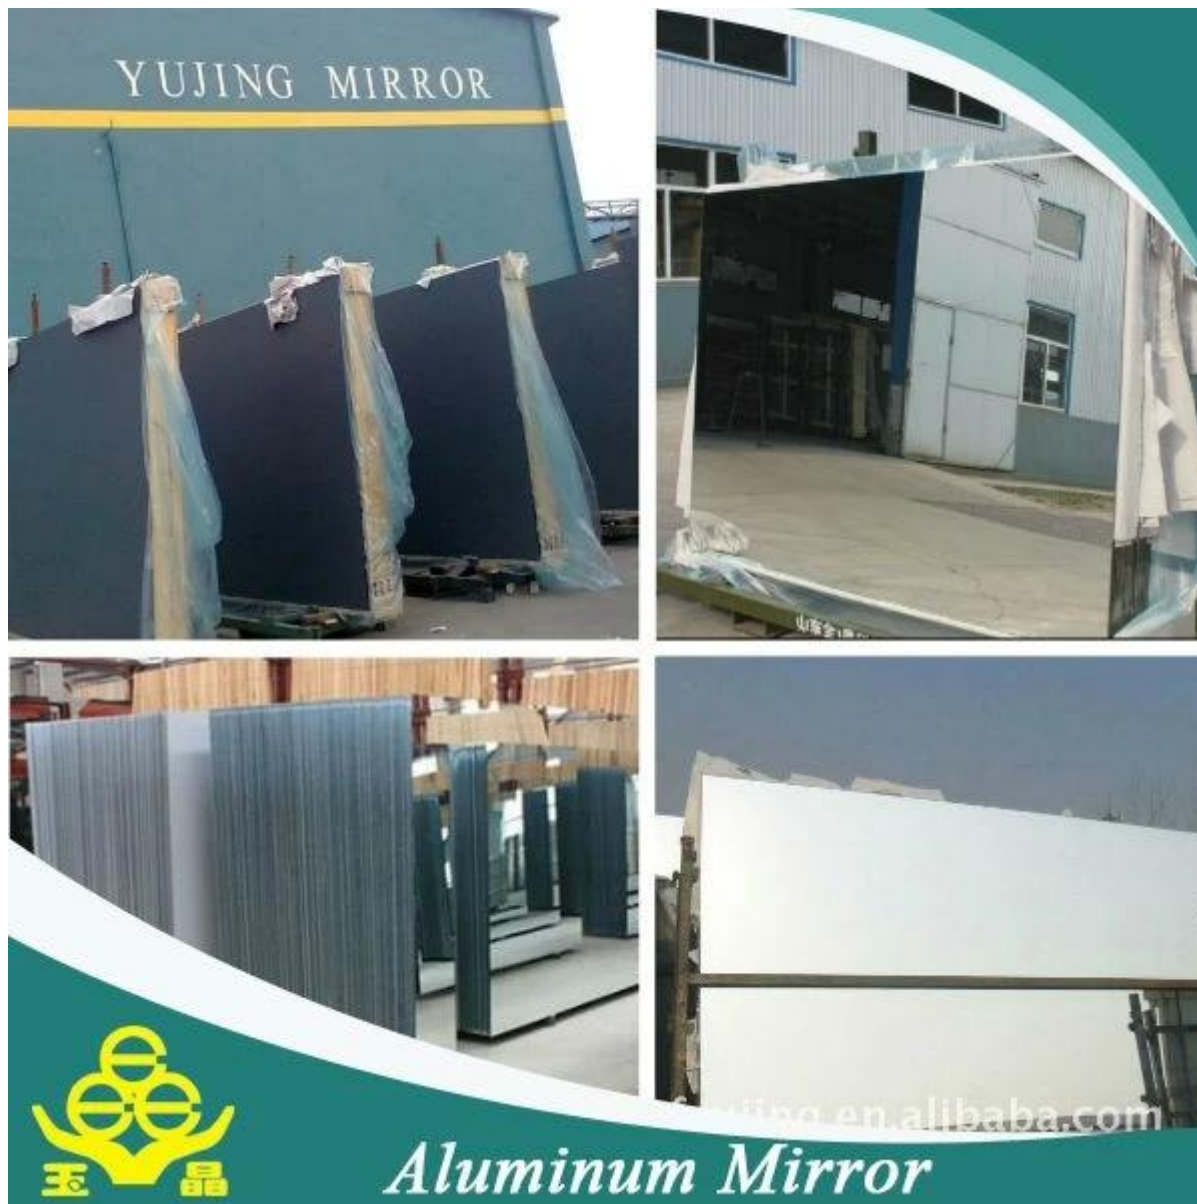

Como uma fábrica de espelho profissional em China, nós podemos fornecer o espelho de alumínio de alta qualidade, o espelho de prata, espelho do ambiente cobre-chumbo-livre e todos espelho profundo tipo de processo, tais como cortar espelho, espelho do sulco, espelho da segurança, espelho de furos de broca, chanfro espelho, espelho da parede, vestindo o espelho, espelho de mobília, mini espelho, espelho de banheiro com borda lisa, C-borda, borda de polonês chanfrada e assim por diante. Diferentes tamanhos, formas e pacotes que oferecemos de acordo com a exigência dos nossos clientes.

#### Recurso

1. feito de vidro de folha de grau ou vidro de flutuador.
2. dar a imagem clara e realista.
3. boa resistência à corrosão, resistência à umidade e à prova d'água.
4. single ou duplo revestido com pintura protetora.