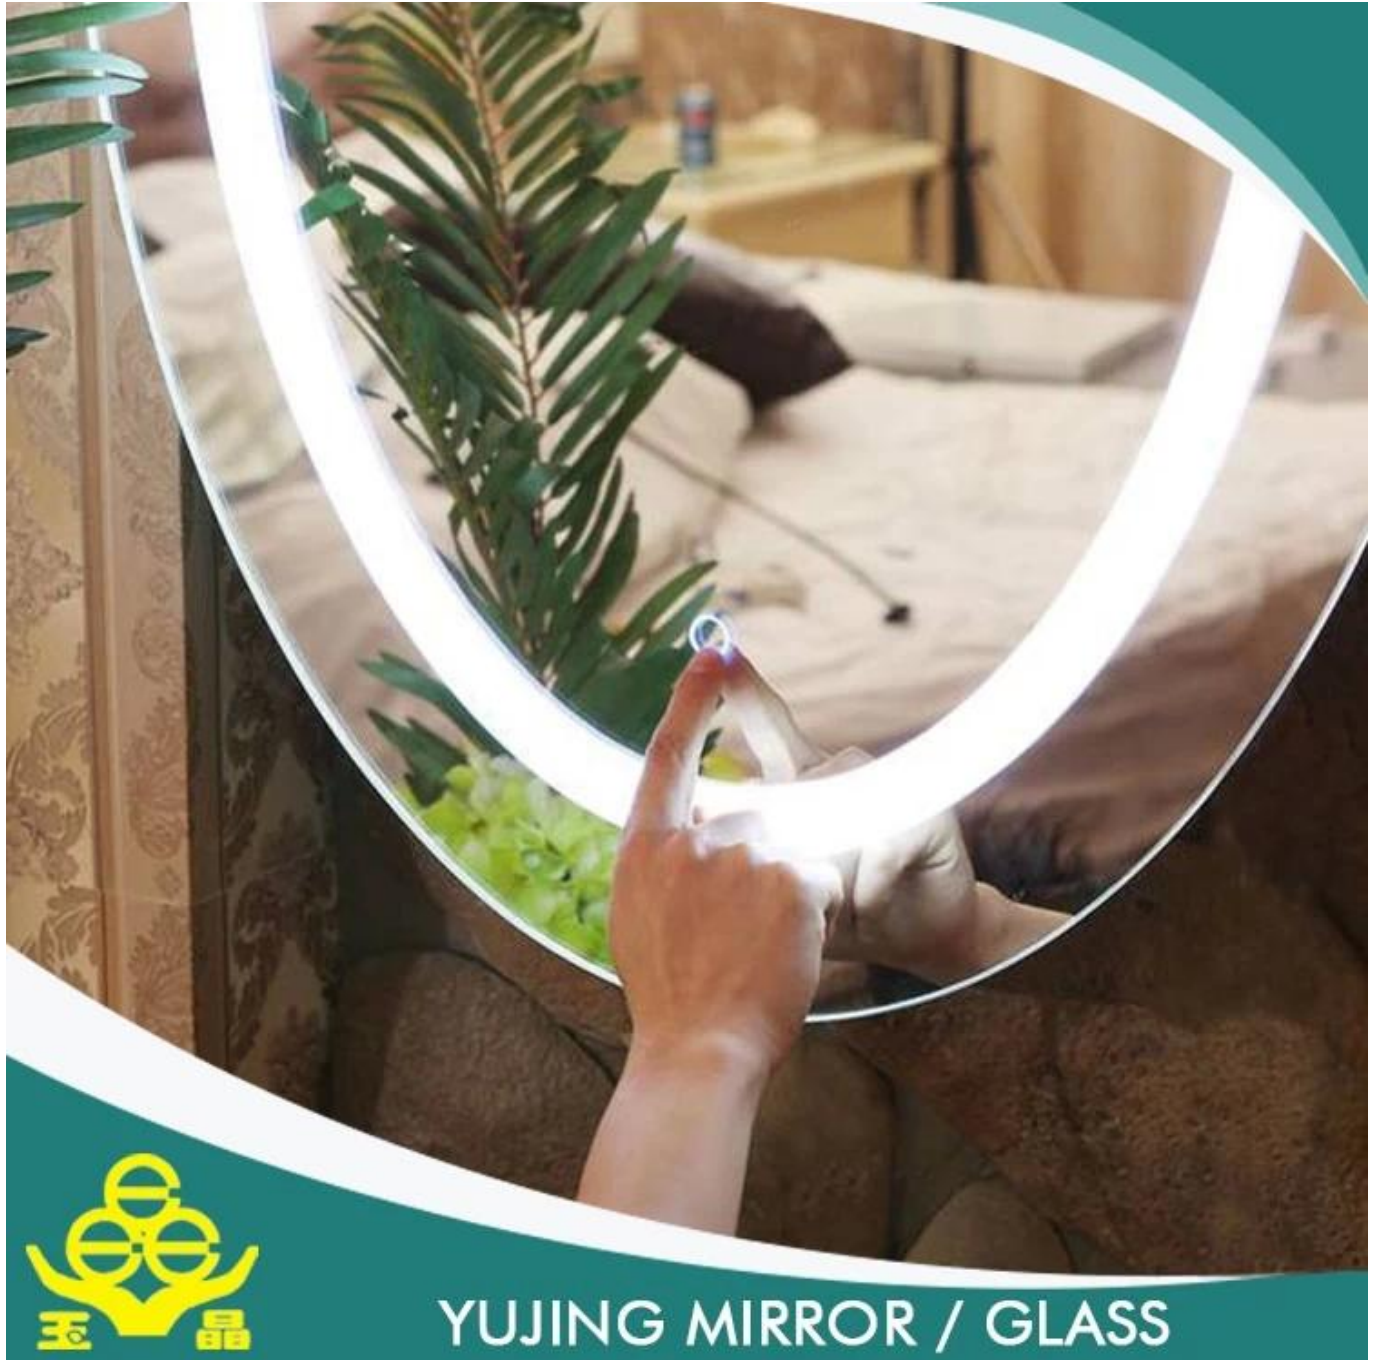

Espelho do banheiro de luz LED Yujing

Espelho com luzes led para bathroom.bathroom espelho
cosmético

Descrição do produto

YUJING MIRROR / GLASS

YUJING MIRROR / GLASS

Vantagens

1. a superfície do espelho é clara e brilhante, dando vida distintos como imagem.
2. a camada de revestimento é rígida e bond e a proteção da camada impenetrável com resistência à erosão de boa.
3. vidro float incolor de a alta qualidade e equipamentos modernos se combinam para produzir espelhos sensação agradável de qualidade

excepcionalmente alta

Detalhes do produto

Aplicação de produtos:

Uso na indústria de moldura de foto, decorações de construção, espelho instrumentos ópticos fazendo, laminados, temperados, tampa de relógio e assim por diante.