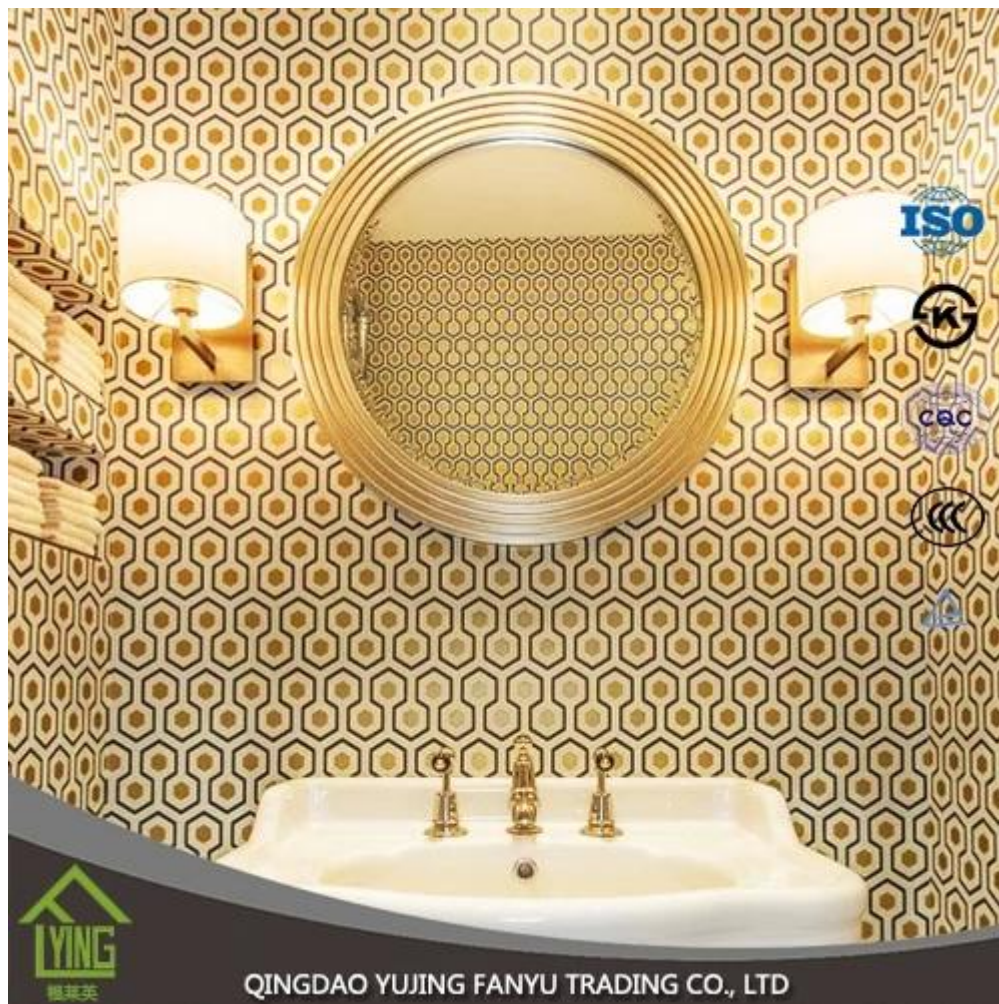

Tipo	Espelho de prata, espelho de alumínio, espelho do espelho da segurança e da mobília etc.
Tamanho	Seu demad
Thinckness	2 mm, 3 mm. 4 mm, 5 mm, 6 mm, 8 mm, 10 mm, 12 mm, 15 mm
Cor	Erase, bronze, euro-cinzeno, obscuridade-azul, luz-azul, verde escuro, verde claro, etc.
Material	Vidro de flutuador da qualidade superior, dobro revestido por Fenzi marca impermeável pintado
Propriedade	Imagens claras e precisas, resistênciã ao ácido, resistênciã à humidade
Benefícios	1. Smooth vidro do flutuador para o espelho desempenho ótico 2. Excellent estabilidade química estável 3.
Aplicativo	1. decorações, mobília. 2. o espelho do banheiro, compõem o espelho
Detalhes oblíquos de	Borda redonda (igualmente nomeada c-borda, borda do lápis), borda plana, borda chanfrada, golfe etc.
Principais clientes	IKEA, b & q, Wal-Mart, etc.
Embalagem	1. caixas de madeira seaworthy com papel de seda entre cada folha 2. Iron-Belt para o fortalecimento de
Termos do pagamento	30% t/t adiantado e 70% contra b/l cópia
Entrega	Dentro de 15 dias de recebimento do depósito

O uso principal do espelho da parede do banheiro é a roupa e a decoração perfeitos. A característica predominante inclui com iluminação conduzida, anti-névoa, à prova de explosões, impermeável, interruptor de toque e outro. Hotéis, bares, restaurante, casa e outros lugares do banheiro, quarto, WC e outros lugares são todos adequados para ele. O interruptor do touchscreen está na parte inferior do espelho, tornando mais fácil a anti-fog, iluminação e outras funções podem determinar. Mais conveniente e bonito, pode fazer seu banheiro Home ou toailete do hotel. Por favor, atualize seu banheiro, design engenhoso, características úteis e espelho alto claro vai brilhar a sua vida neste momento.