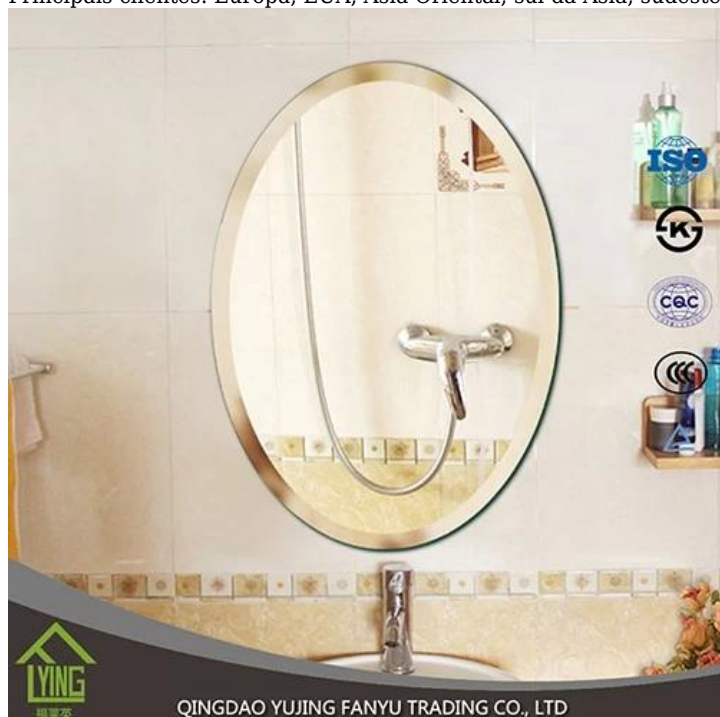

espelho do banheiro sem moldura borda chanfrada

Especificação:

Nome de produto: espelho do banheiro sem moldura borda chanfrada

Espessura: 3mm, 4mm

Vidro cor: Desobstruído, Ultra Claro, **Euro-cinza**, Bronze euro

Aplicação: **Espelhos do banheiro**, Porta, espelhos, lupas,
Matizado, espelhos, espelhos de vaidade, espelhos de parede, espelhos personalizados.

Certificados: ISO 9001: 2000, INTERKET, TUV, KS

Principais clientes: Europa, EUA, Ásia Oriental, sul da Ásia, sudeste da Ásia, África, Médio Oriente, etc.