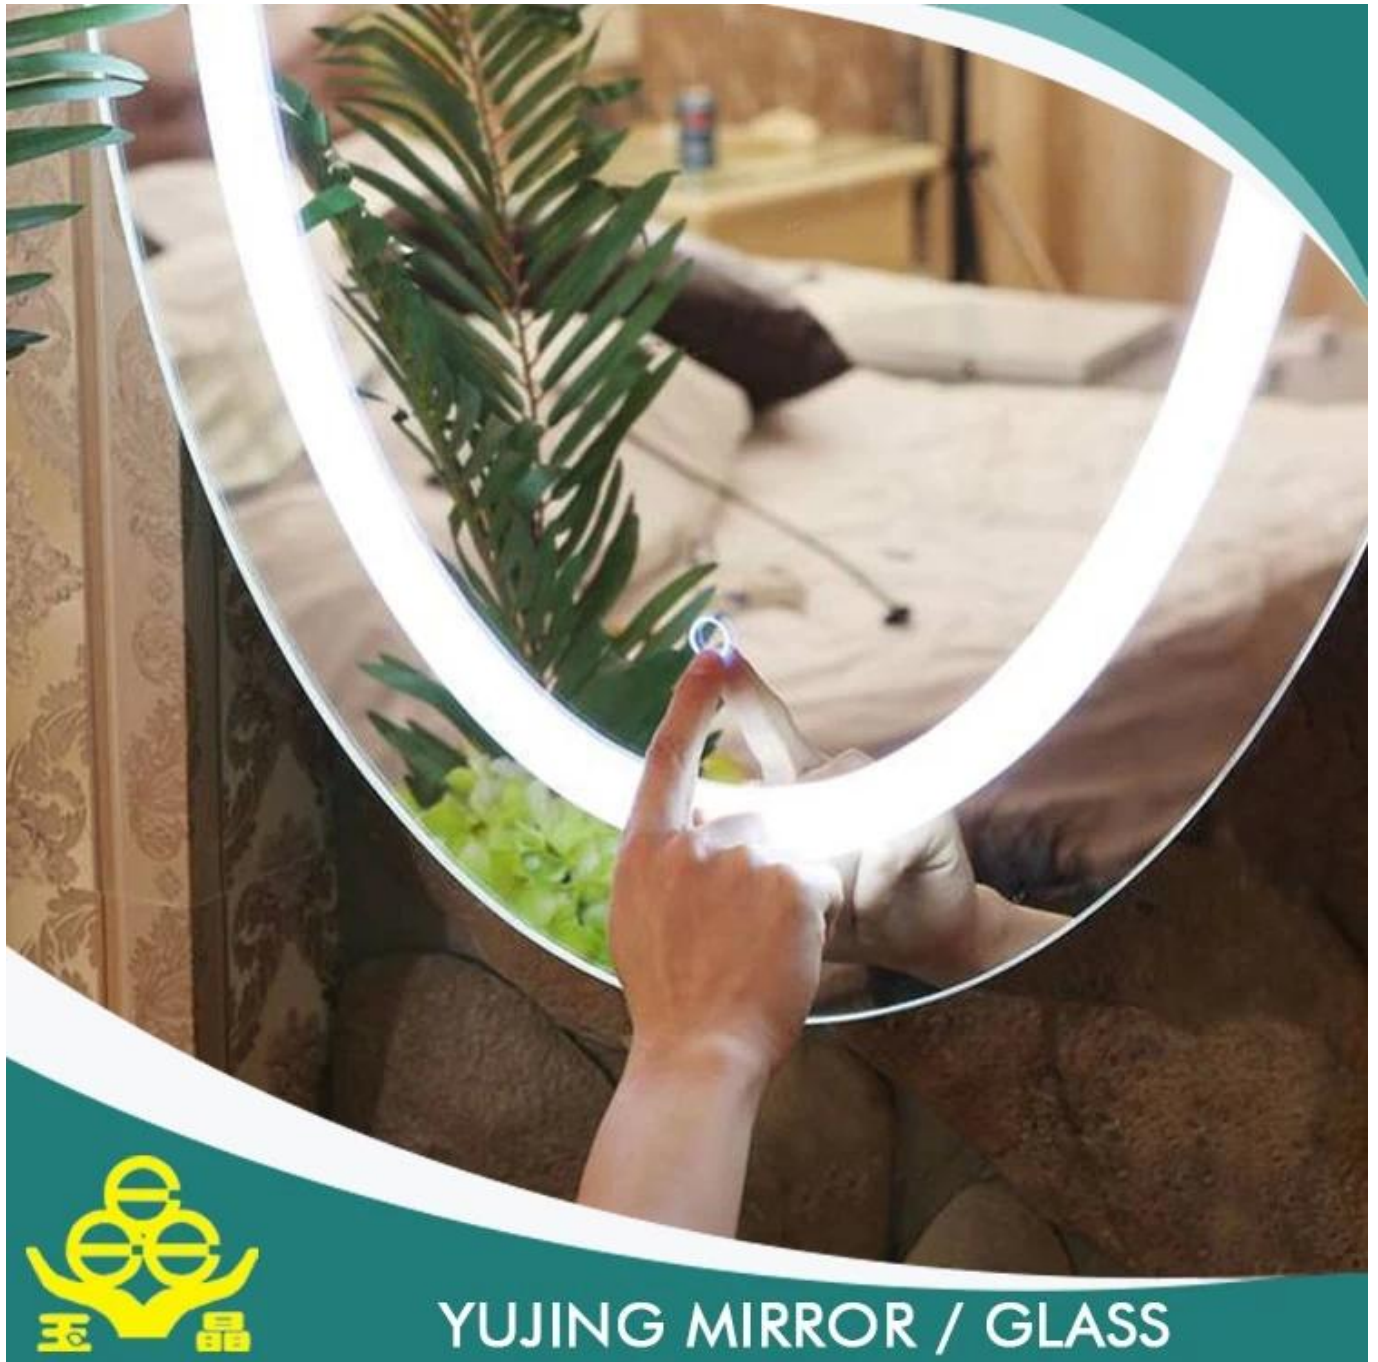

excepcionalmente alta

Detalhes do produto

Aplicação de produtos:

Uso na indústria de moldura de foto, decorações de construção, espelho instrumentos ópticos fazendo, laminados, temperados, tampa de relógio e assim por diante.

YUJING MIRROR / GLASS