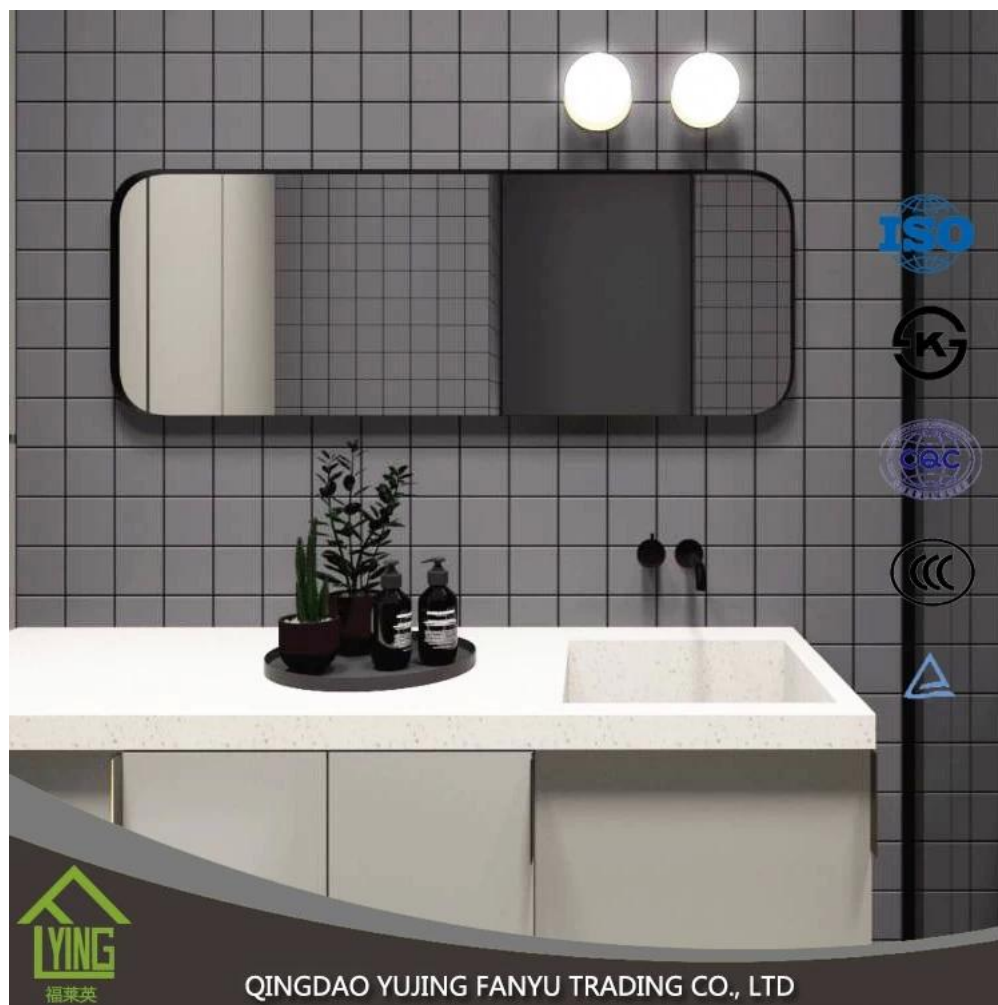

Descrição do produto:

O espelho de prata de YUJING é largo em Ásia do Sul e Sudeste Asiático, África, América do Sul, Médio Oriente, e assim por diante. É produzido geralmente com a parte superior de vidro desobstruído ou outras cores de Italy FENZI a pintura.

O espelho de prata de YUJING pode esperar no tamanho do estoque ou pode cortar e as necessidades do cliente chanfrado.

Nome do produto	o melhor preço barato por atacado espelho de prata
Certificação	ISO 9001:2000, TUV, INTERKET, KS
Descrição	O espelho de prata de Yujing é produzido através de um processo ambientalmente amigável, usando um vidro de flutuador desobstruído ou matizado da qualidade excepcionalmente elevada e da durabilidade. É revestido com uma película de prata sem chumbo e cobre-livre e duas camadas de pintura impermeável.
Benefícios	<ol style="list-style-type: none">1. a superfície do espelho é clara e nítida, clara e verdadeira para a vida de imagem.2. a camada do chapeamento é rígida e lig e a camada protetora inexpugnável com boa resistência da erosão.3. o vidro de flutuador desobstruído da alta qualidade e o equipamento high-tech combinam para fazer espelhos do sentimento maravilhoso do produto excepcionalmente da alta qualidade.

Propriedade	Imagens claras e precisas, resistência ao ácido, resistência à humidade
Função	<ol style="list-style-type: none"> 1. para melhorar a qualidade óptica e a vida do espelho para aumentar a resistência significativamente melhorada à corrosão; 2. adicionando um sentido da profundidade a todo o quarto; 3. aumente os efeitos estéticos dos edifícios.
Espessura	2-6 mm
Tamanhos	medindo 1830 mm, 2440 * 2200 * 1650 mm 3300mm 2134 *, etc.
Cores	clara, bronze, cinza e outras cores
Revestimento traseiro	Cinzento, verde, etc.
Principais clientes	IKEA, b & q, Wal-Mart, etc.
Código-esquichando	Viável
Aplicativo	<ol style="list-style-type: none"> 1. decorações, mobília. 2. Applied como espelho retrovisor-espelho do banheiro, compõem o espelho, espelho óptico, <p>etc.</p>