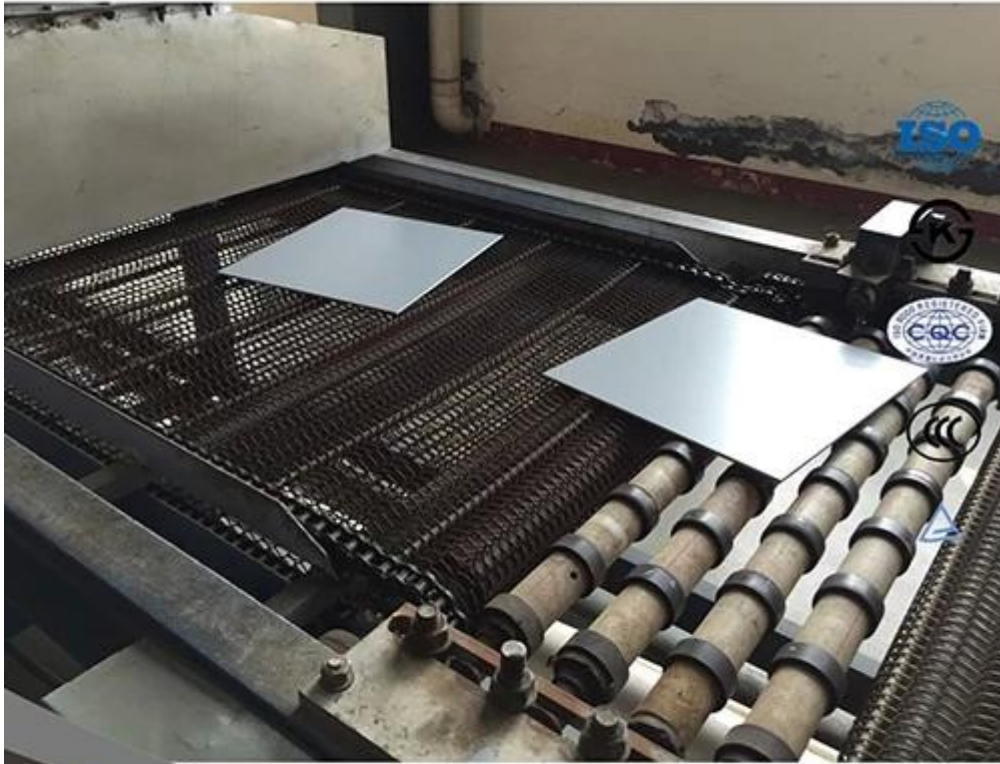

QINGDAO YUJING FANYU TRADING CO., LTD