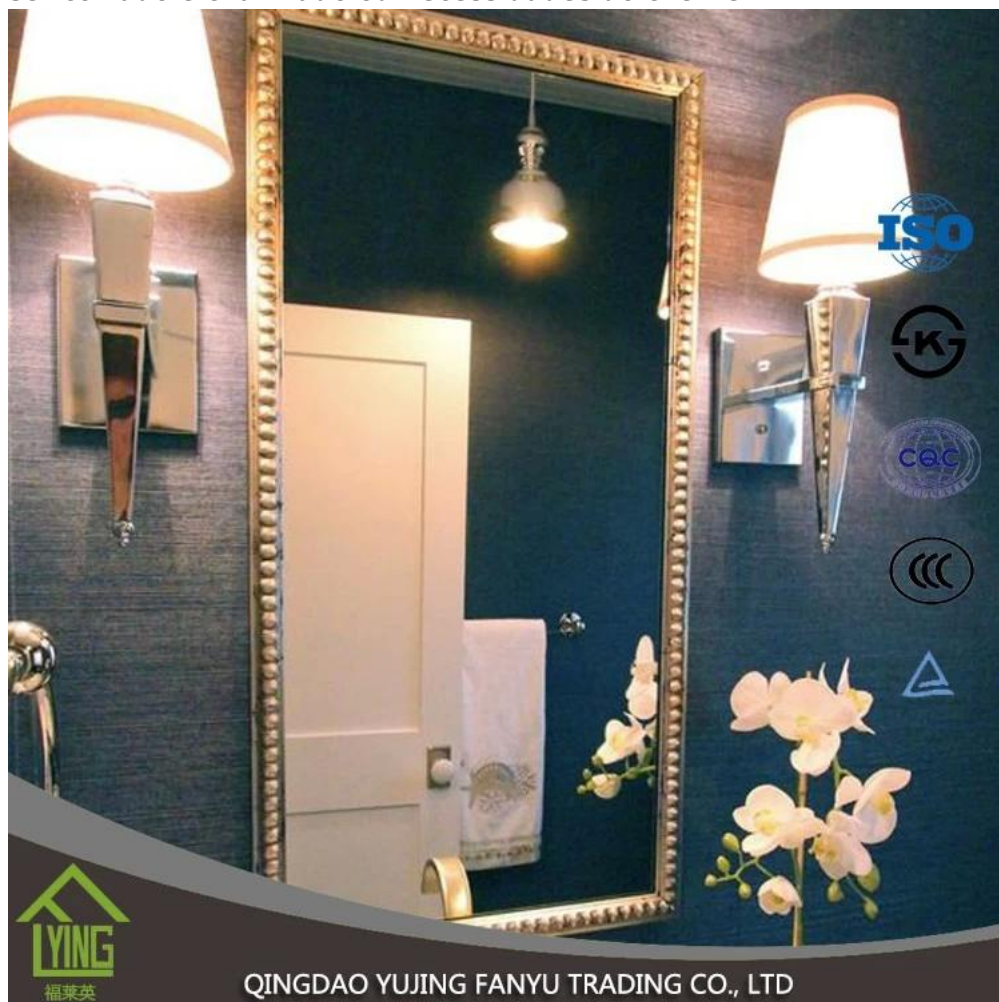

Descrição do produto:

Yujing com vidro float incolor de alta qualidade produzido JINJING e duas camadas de cinza, amarelo, verde ou outras cores de Italy FENZI pintar. Geralmente é usado pela Europa, EUA, etc. Pode ser fornecido no tamanho do estoque pode ser cortado e chanfrado ou necessidades do cliente.