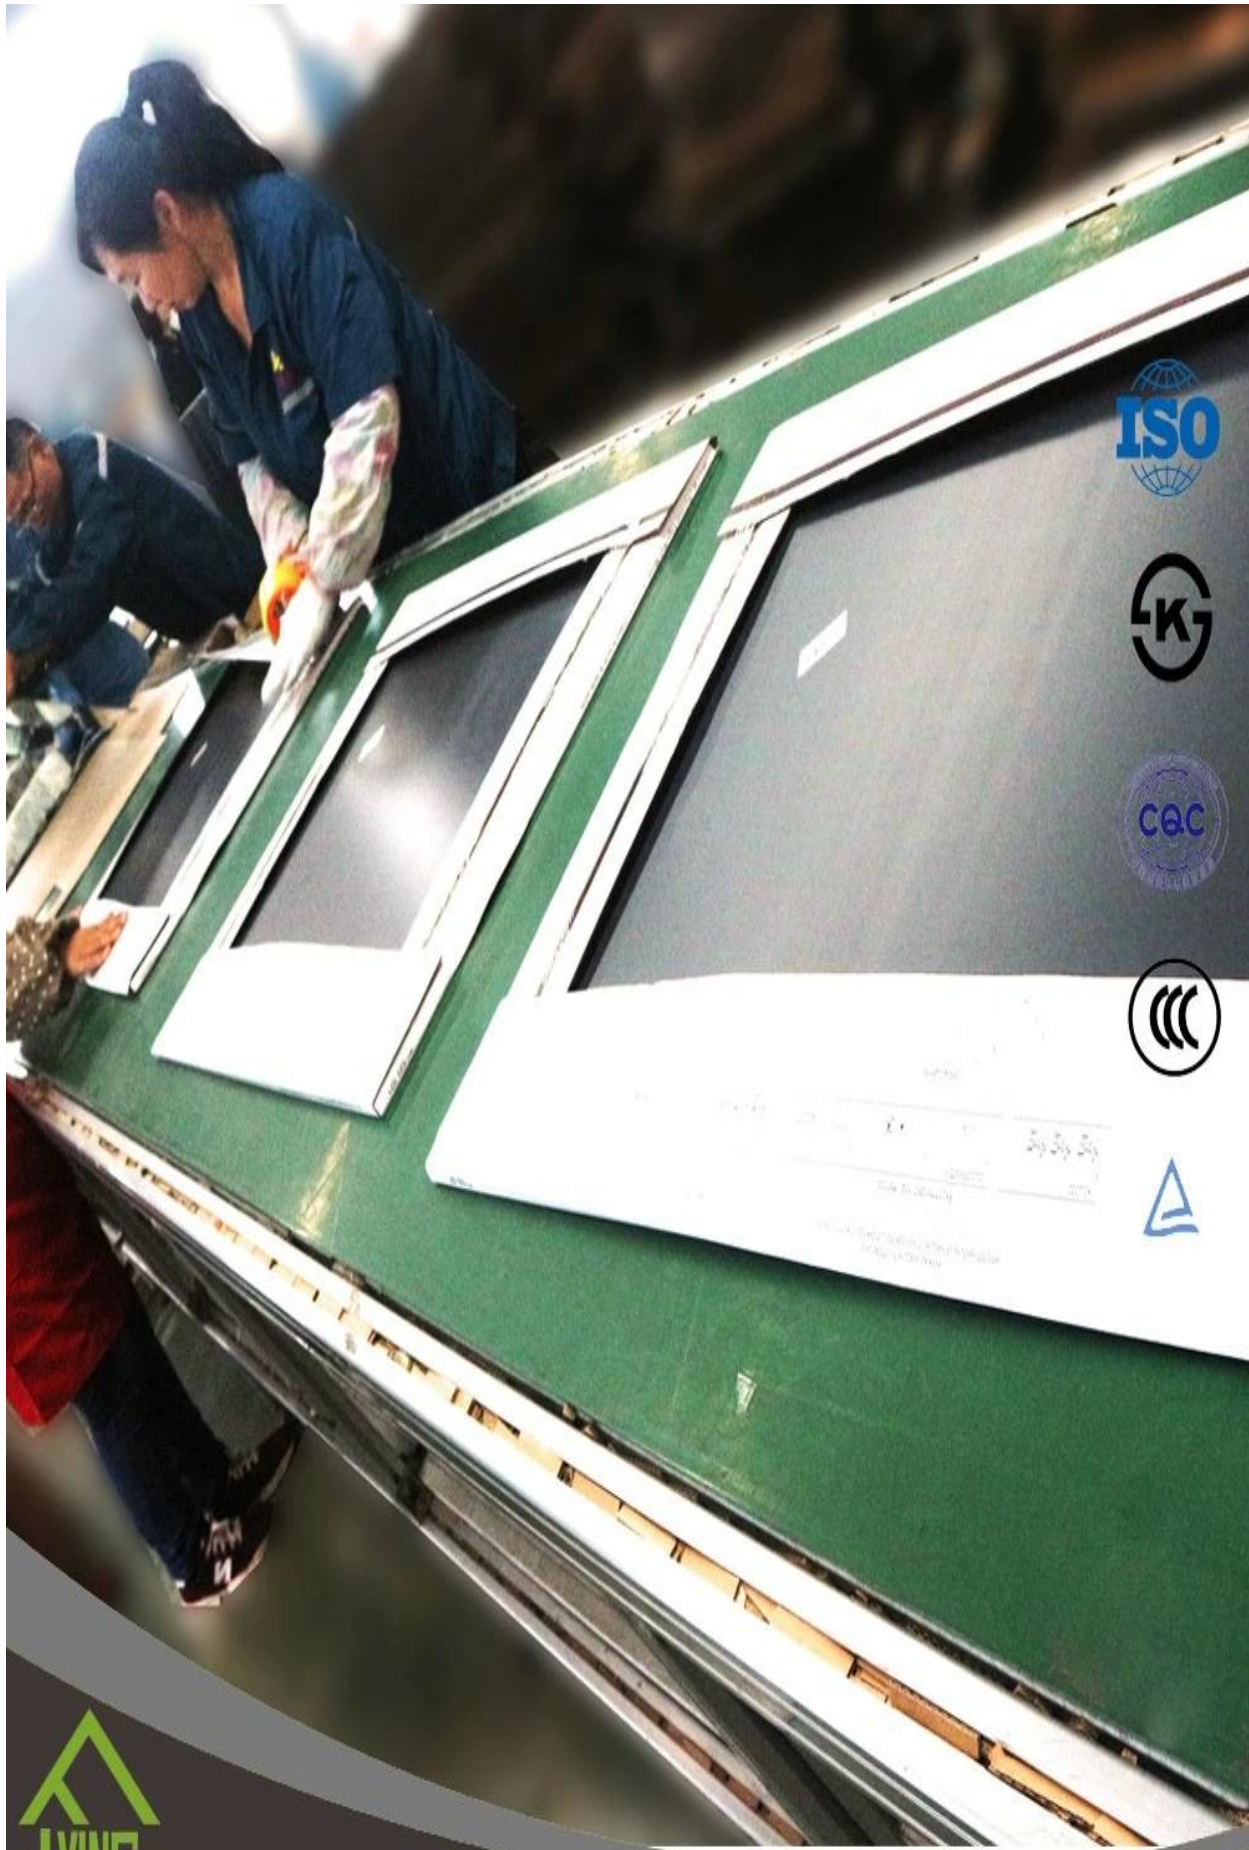

福莱英

QINGDAO YUJING FANYU TRADING CO., LTD