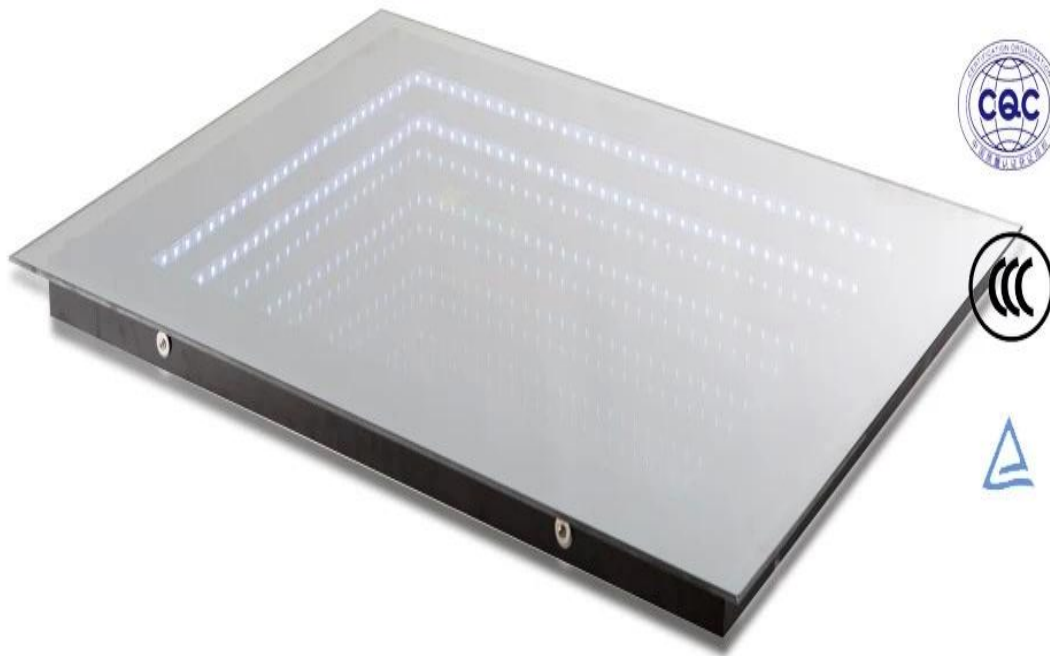

Descrição do produto

Material: Vidro float incolor de alta qualidade; Prata; Pintura de Italy FENZI

Espessura: 2mm, 3mm, 4mm, 5mm, 6mm

Vidro cor: Claro, cinzento de Euro, Euro bronze, bronze dourado

Tinta cor: Cinza, amarelo, verde, etc.

Edgeworks: Borda redonda / lápis borda / C-borda; Borda borda plana/chanfrado, etc.

Forma: Unframed, corte pela demanda de cliente, como redondo, retangular, etc de praça.

Tamanho: 1650 x 2200mm, 1830 x 1220mm, 1830 x 2440mm, 2134 x 3300mm ou personalizado

QINGDAO YUJING FANYU TRADING CO., LTD

O espelho de processamento é ambiental o espelho de processamento pode adicionar uma sensação de profundidade para os quartos. A superfície do espelho de processamento é

clara e brilhante, proporcionando imagens distintas e realistas

Espelho de processamento: as camadas do chapeamento é rígidas e vínculo enquanto camada protetora inexpugnável com boa resistência à erosão