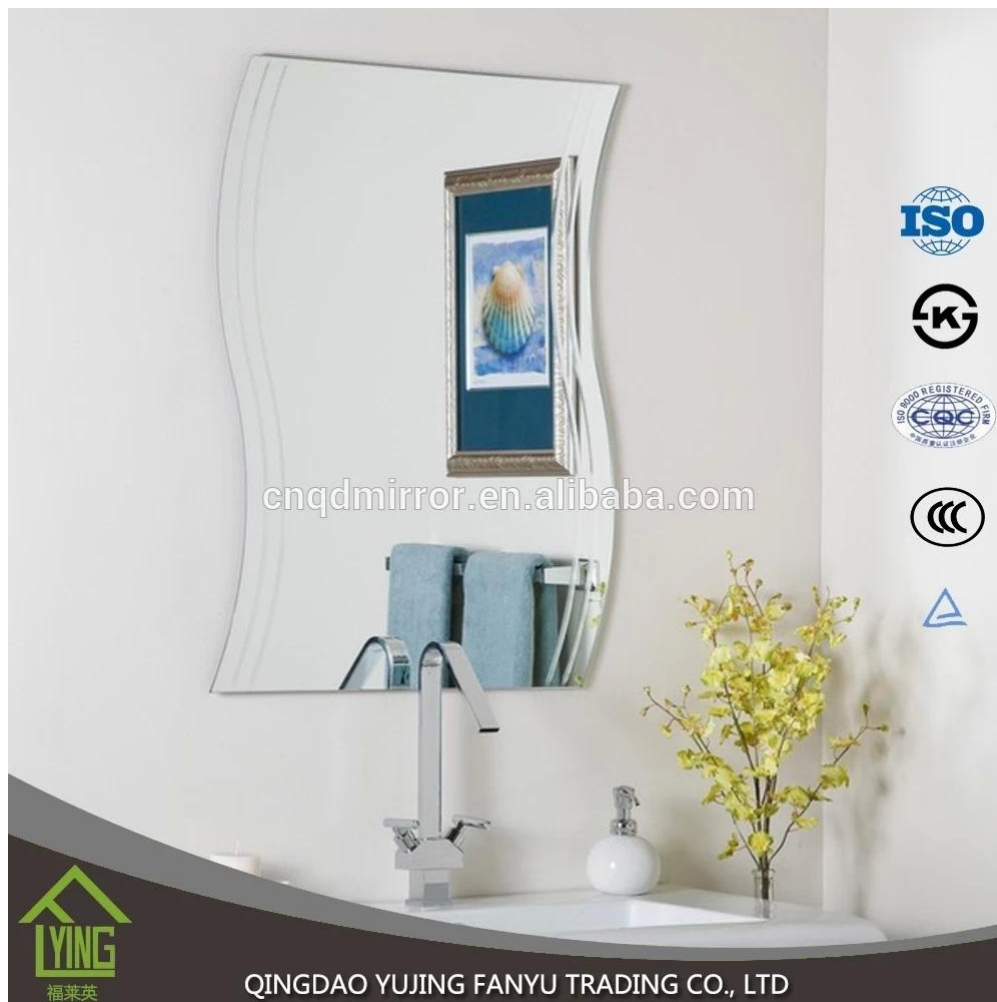

## **duplo revestimento decorativo banheiro espelho folha vidro 3mm com borda redonda**

<b>Espessura:</b>	3mm, 4mm, 5mm, 6mm, etc.
<b>Tamanhos:</b>	60 * 80cm, 60 * 90cm, 50 * 70cm, 70 * 50cm, 60 * 45cm, D60cm, e
<b>Formas:</b>	liso, redondo, oval, forma de U, S forma, etc.
<b>Cor:</b>	Claro, cinza, etc de bronze. Costas-revestimento cinzento, etc.
<b>edgeworks:</b>	(também denominada como C-borda, borda do lápis), de ponta redonda Lisa borda, borda chanfrada, etc
<b>Função:</b>	1. melhorar a qualidade óptica e aumentando significativamente a longevidade de espelho através de uma melhor resistência à corrosão; 2. Adicionar uma sensação de profundidade a qualquer quarto; 3. Aumentando os efeitos estéticos do edifício.

# Show de mercadoria

**Os espelhos do banheiro: adicionar uma sensação de profundidade a todo o quarto com espelho folha de prata ou alumínio flutuador espelho.**

**Espelho do banheiro: os forma e o tamanho podem ser projetados e produzidos, de acordo como as exigências do cliente**

**Os espelhos do banheiro: clara vidro float ou folha de vidro e espelho moderno equipamento se combinam para produzir competitivamente alta qualidade preço de espelhos de qualidade excepcionalmente elevada.**