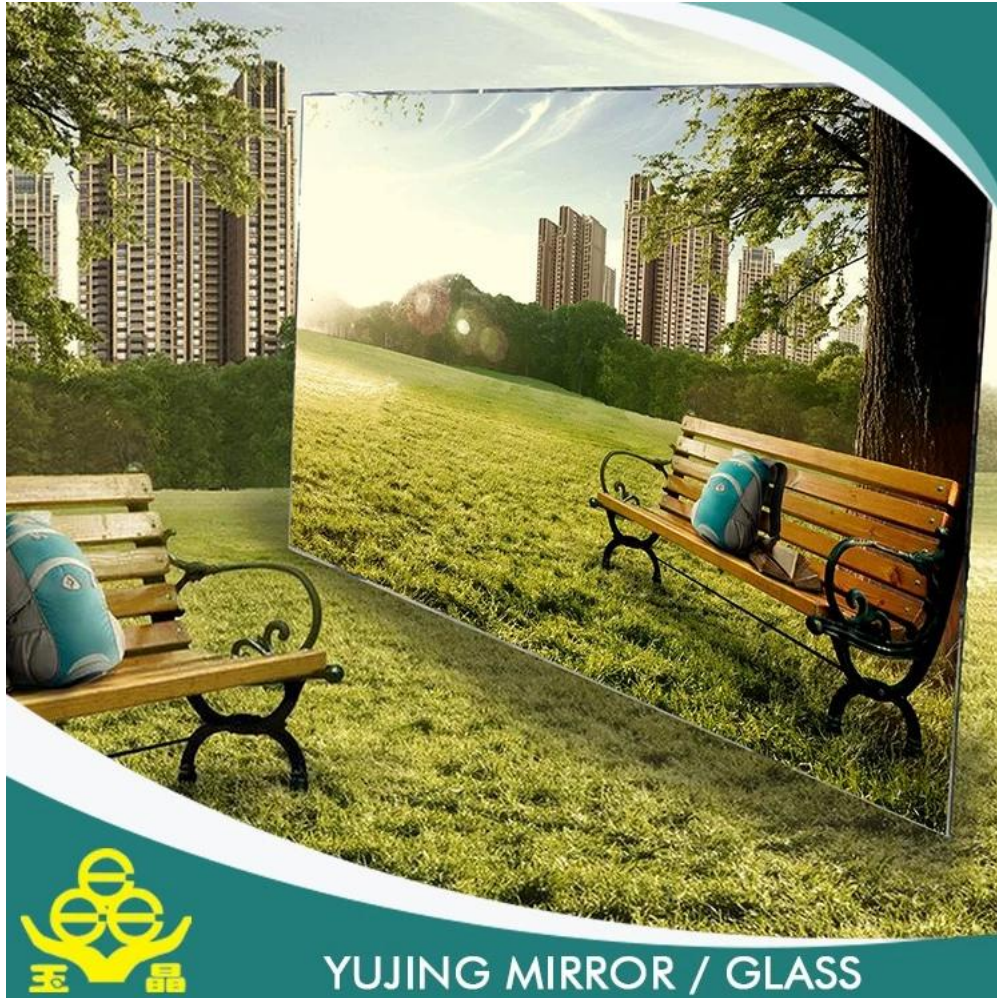

## Descrição do produto:

Yujing com vidro float incolor de alta qualidade produzido JINJING e duas camadas de cinza, amarelo, verde ou outras cores de Italy FENZI pintar. Geralmente é usado pela Europa, EUA, etc. Pode ser fornecido no tamanho do estoque pode ser cortado e chanfrado ou necessidades do cliente.

### **Vantagens:**

**É o ambiente.**

**Adicione uma sensação de profundidade para um quarto.**

**A superfície do espelho é imagens claras e nítidas, claras e true-to-vida.**

**A camada do chapeamento é rígida e bond e a proteção da camada impenetrável com boa resistência à erosão.**