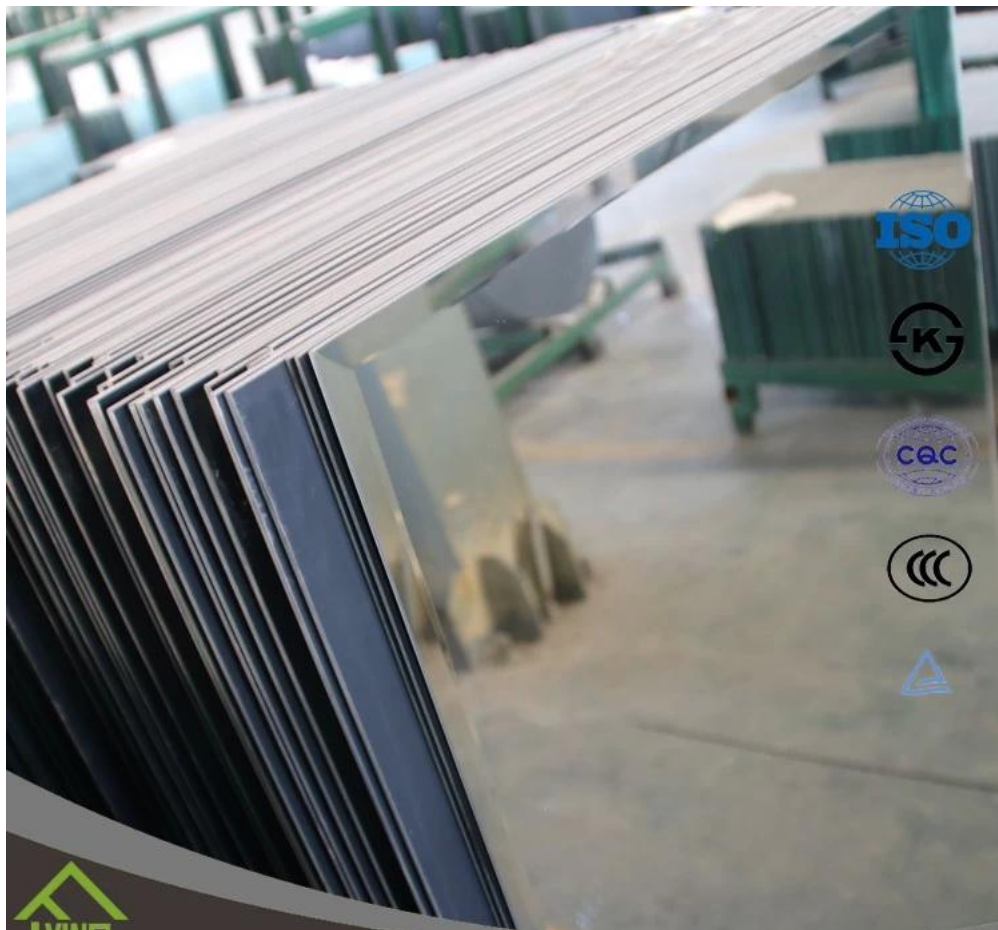

Descrição do produto:

Yujing com vidro float incolor de alta qualidade produzido JINJING e duas camadas de cinza, amarelo, verde ou outras cores de Italy FENZI pintar. Geralmente é usado pela Europa, EUA, etc. Pode ser fornecido no tamanho do estoque pode ser cortado e chanfrado ou necessidades do cliente.

Empty container

Half loaded

Fully loaded

Closing container

Sealing

Delivery

2mm/3mm/4 mm/5mm/6mm clear Float espelho de alumínio

Descrição das mercadorias	3mm/4mm/5mm/6mm clear Float espelho de alumínio
Padrão de qualidade	ISO9001: 2000, CE, TUV, INTERKET
Descrição	Trabalhamos junto com o vidro do espelho para mais de 10 anos e tenho uma boas relações com a tolerância da espessura do vidro pode encontrar nacional padrões. Têm uma gestão rigorosa, também têm boa e super qualidade serviço, nosso espelho tem boa reputação do mercado doméstico e estrangeiro países
Benefícios	<ol style="list-style-type: none"> 1. vidro de flutuador liso para espelho 2. excelente desempenho óptico 3. estável estabilidade química 4. suporte pintura resistente ao ácido e umidade
Propriedade.	<ol style="list-style-type: none"> 1. duplo forrado com a pintura de Italy FENZI 2. alumínio pode entregar imagens de espelho claras e exatas. 3. água resistente, ácido-resistente, à prova de umidade
Função	Nosso espelho de alumínio pode ser aplicado para a área de móveis, casa de banho, decoração, espelho de maquiagem, espelho retrovisor de carro, espelho da segurança, etc
Espessura	2mm, 3mm, 4mm, 5mm, 6mm
Tamanhos normais	1600 * 1830 * 2440 mm, 2250 mm, 2134 * 3300mm
Cores	Ultra brilhante, transparente, bronze, azul, verde, cinza, etc
Principais clientes	Alemanha, Itália, Inglaterra, América, África, países da Ásia etc.
Embalagens	<ol style="list-style-type: none"> 1. navegabilidade caixas de madeira com papel de seda entre os dois espelhos 2. ferro-cinto para o fortalecimento da
Entrega	No prazo de 15 dias do recibo do depósito