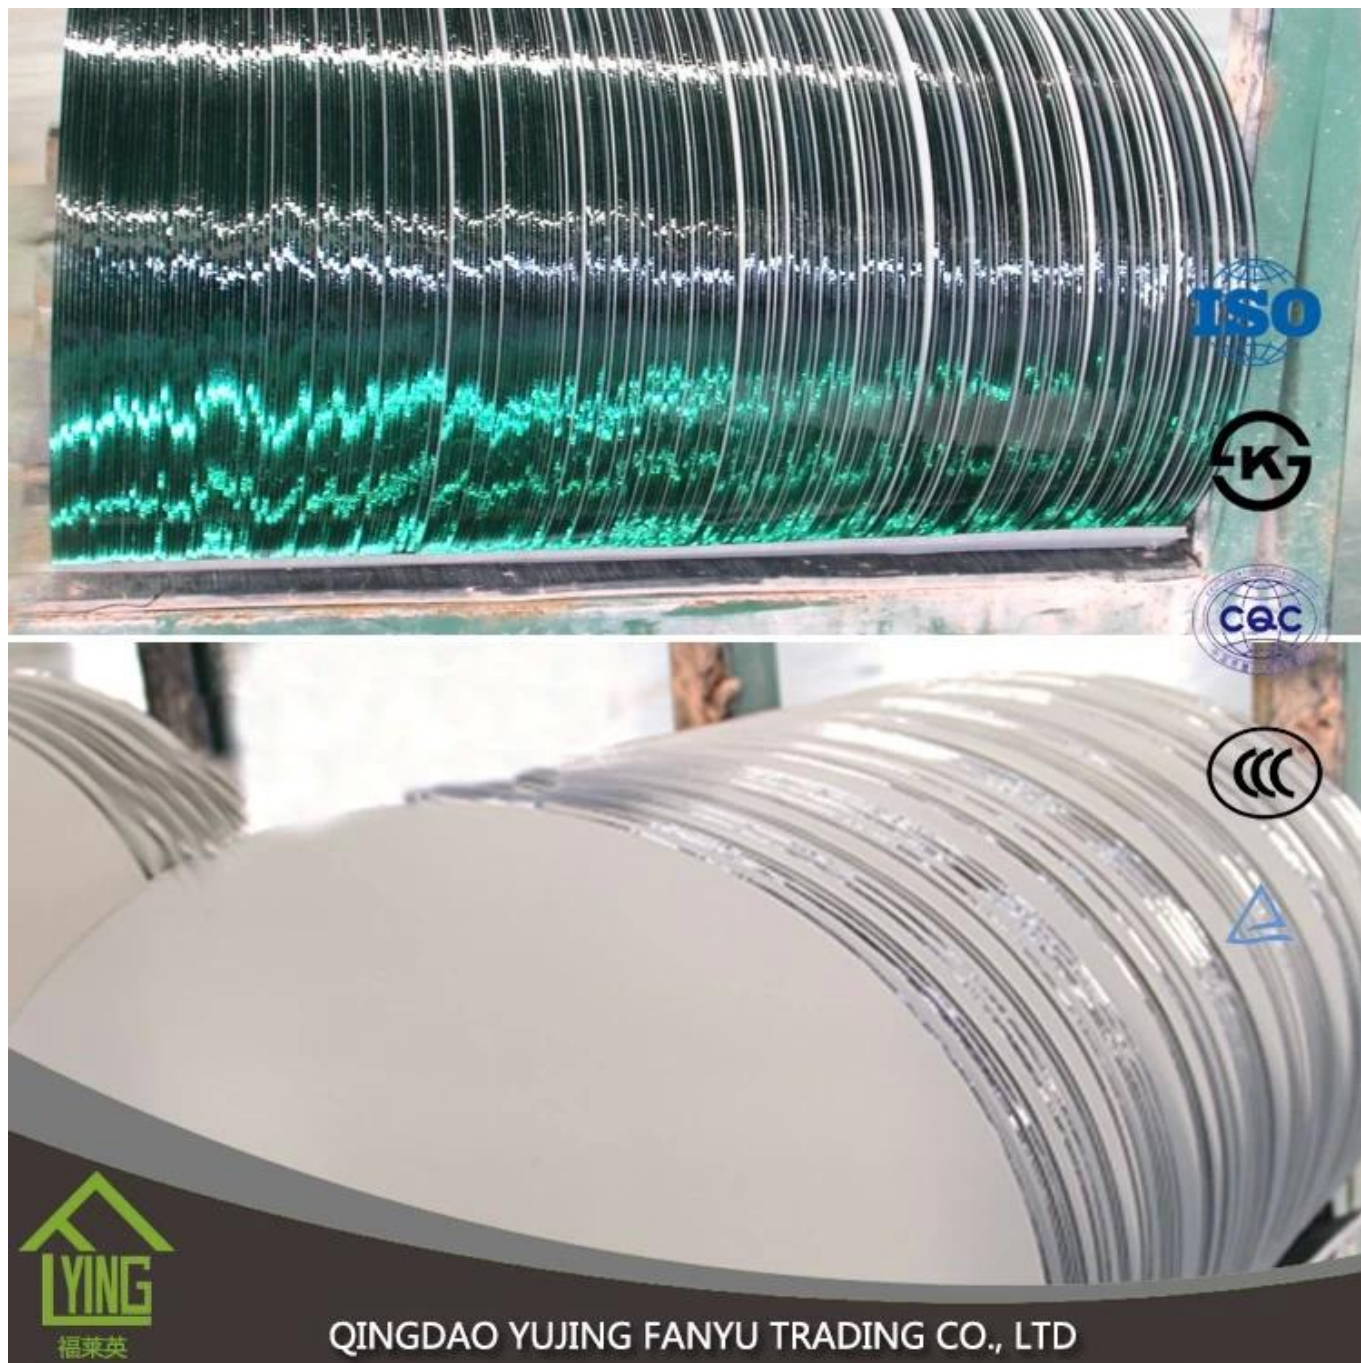

## Descrição do produto

Espelho de prata YUJING é amplo no sul da Ásia e sudeste da Ásia, África, América do Sul, Médio Oriente, e assim por diante. É geralmente produzido com tampo de vidro claro ou outras cores de tinta FENZI de Itália.

Espelho de prata YUJING pode esperar no tamanho do estoque ou pode cortar e chanfro às necessidades do cliente.

Nome do produto	Espelho de prata redonda/impermeável apropriado para decoração de casa
Certificação	ISO 9001: 2000, TUV, INTERKET, KS
Descrição	Espelho de prata Yujing é produzido através de um processo ambientalmente amigável, usando um vidro de flutuador matizado ou clara de excepcionalmente alta qualidade e durabilidade. É revestido com uma película de prata livre de chumbo e cobre e duas camadas de tinta impermeável.

Benefícios	<p>1. a superfície do espelho é imagens claras e nítidas, claras e true-to-vida.</p> <p>2. a camada de revestimento é rígida e bond e a proteção da camada impenetrável com resistência à erosão de boa.</p> <p>3. Highquality clara de vidro float e equipamentos de alta tecnologia se combinam para fazer espelhos do sentimento maravilhoso de qualidade excepcionalmente alta produzem.</p>
Propriedade.	Resistência de umidade imagens claras e precisas, ácido-resistência,
Função	<p>1. a fim de melhorar a qualidade óptica e a vida do espelho aumentar significativamente melhorada, resistência à corrosão;</p> <p>2. adicionar uma sensação de profundidade a qualquer quarto;</p> <p>3. aumente os efeitos estéticos de edifícios.</p>
Espessura	2-6mm
Tamanhos	medição 1830mm, 2440 * 2200 * 1650 mm 3300mm 2134 *, etc.
Cores	Clear, bronze, cinza e outras cores
Costas-revestimento	Etc. verde, cinza.
Principais clientes	IKEA, B & Q, Wal-Mart, etc.
Código-gozadas	Praticável
Aplicação	<p>1. decorações, móveis.</p> <p>2. aplicado como espelho retrovisor-banheiro, compo o espelho, espelho óptico,</p> <p>etc.</p>