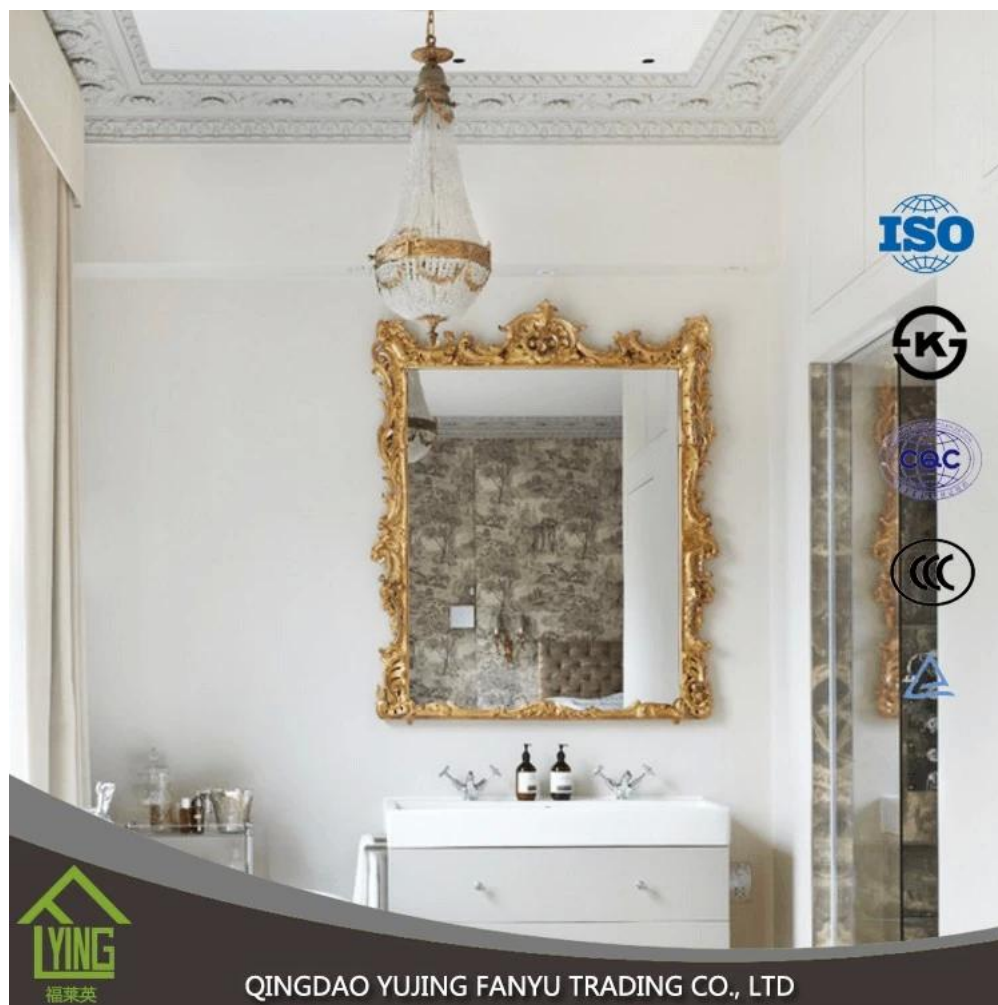

Descrição do produto:

O espelho de prata de YUJING é largo em Ásia do Sul e Sudeste Asiático, África, América do Sul, Médio Oriente, e assim por diante. É produzido geralmente com a parte superior de vidro desobstruída ou outras cores de Italy FENZI a pintura.

O espelho de prata de YUJING pode esperar no tamanho do estoque ou pode cortar e as necessidades do cliente chanfrado.

Nome do produto	espelho de prata na boa qualidade e no preço não elevado
Certificação	ISO 9001:2000, TUV, INTERKET, KS
Descrição	O espelho de prata de Yujing é produzido através de um processo ambientalmente amigável, usando um vidro de flutuador desobstruído ou matizado da qualidade excepcionalmente elevada e da durabilidade. É revestido com uma película de prata sem chumbo e cobre-livre e duas camadas de pintura impermeável.
Benefícios	<ol style="list-style-type: none">1. a superfície do espelho é clara e nítida, clara e verdadeira para a vida de imagem.2. a camada do chapeamento é rígida e lig e a camada protetora inexpugnável com boa resistência da erosão.3. o vidro de flutuador desobstruído da alta qualidade e o equipamento high-tech combinam para fazer espelhos do sentimento maravilhoso do produto excepcionalmente da alta qualidade.