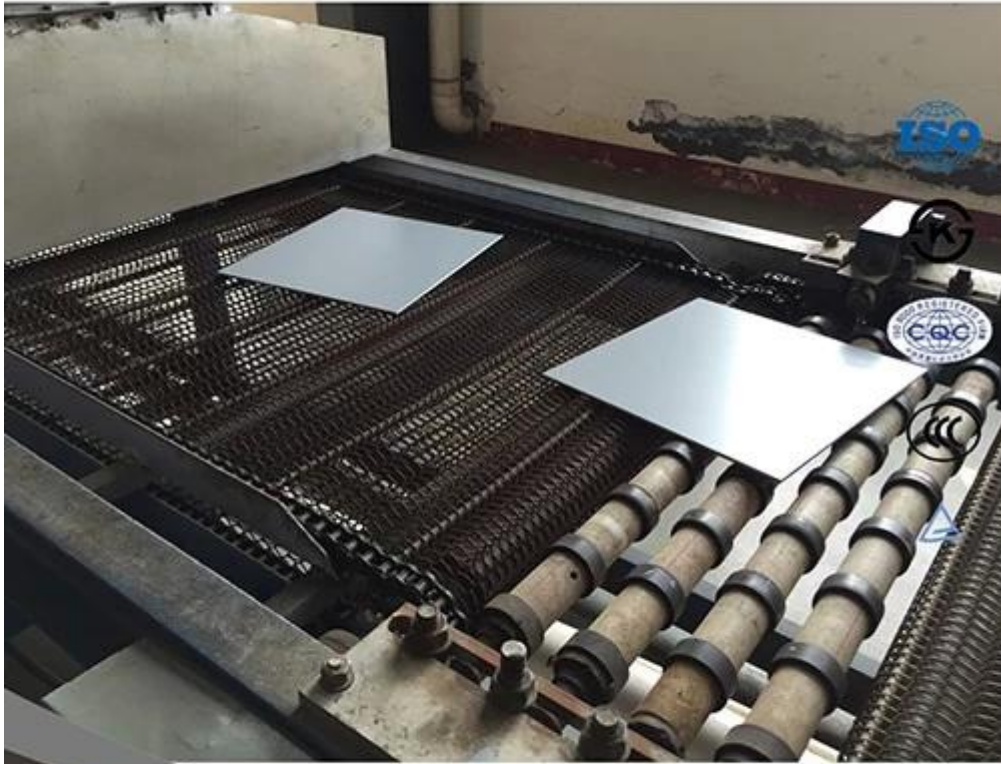

QINGDAO YUJING FANYU TRADING CO., LTD