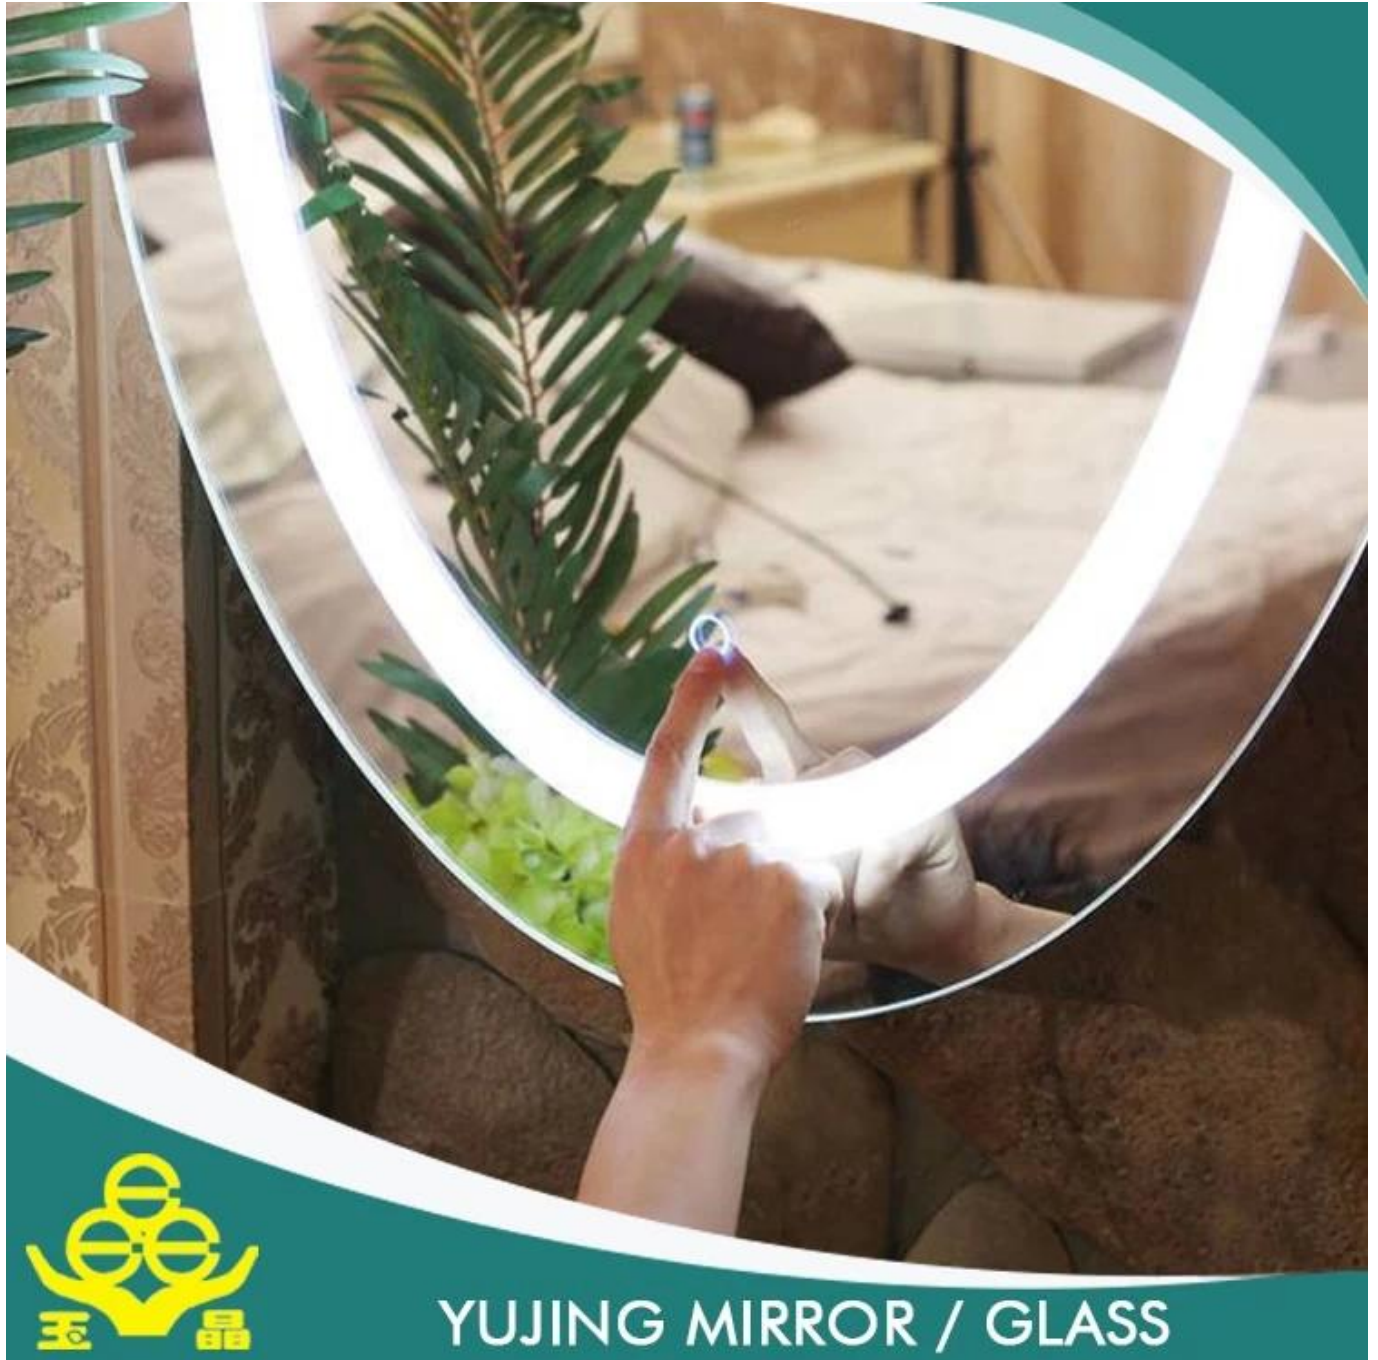

Espelho do banheiro de luz LED Yujing

Espelho com luzes led para bathroom.bathroom espelho
cosmético

Descrição do produto

YUJING MIRROR / GLASS

Vantagens

1. a superfície do espelho é clara e brilhante, dando vida distintos como imagem.
2. a camada de revestimento é rígida e bond e a proteção da camada impenetrável com resistência à erosão de boa.
3. vidro float incolor de a alta qualidade e equipamentos modernos se combinam para produzir espelhos sensação agradável de qualidade

excepcionalmente alta

Detalhes do produto

Aplicação de produtos:

Uso na indústria de moldura de foto, decorações de construção, espelho instrumentos ópticos fazendo, laminados, temperados, tampa de relógio e assim por diante.