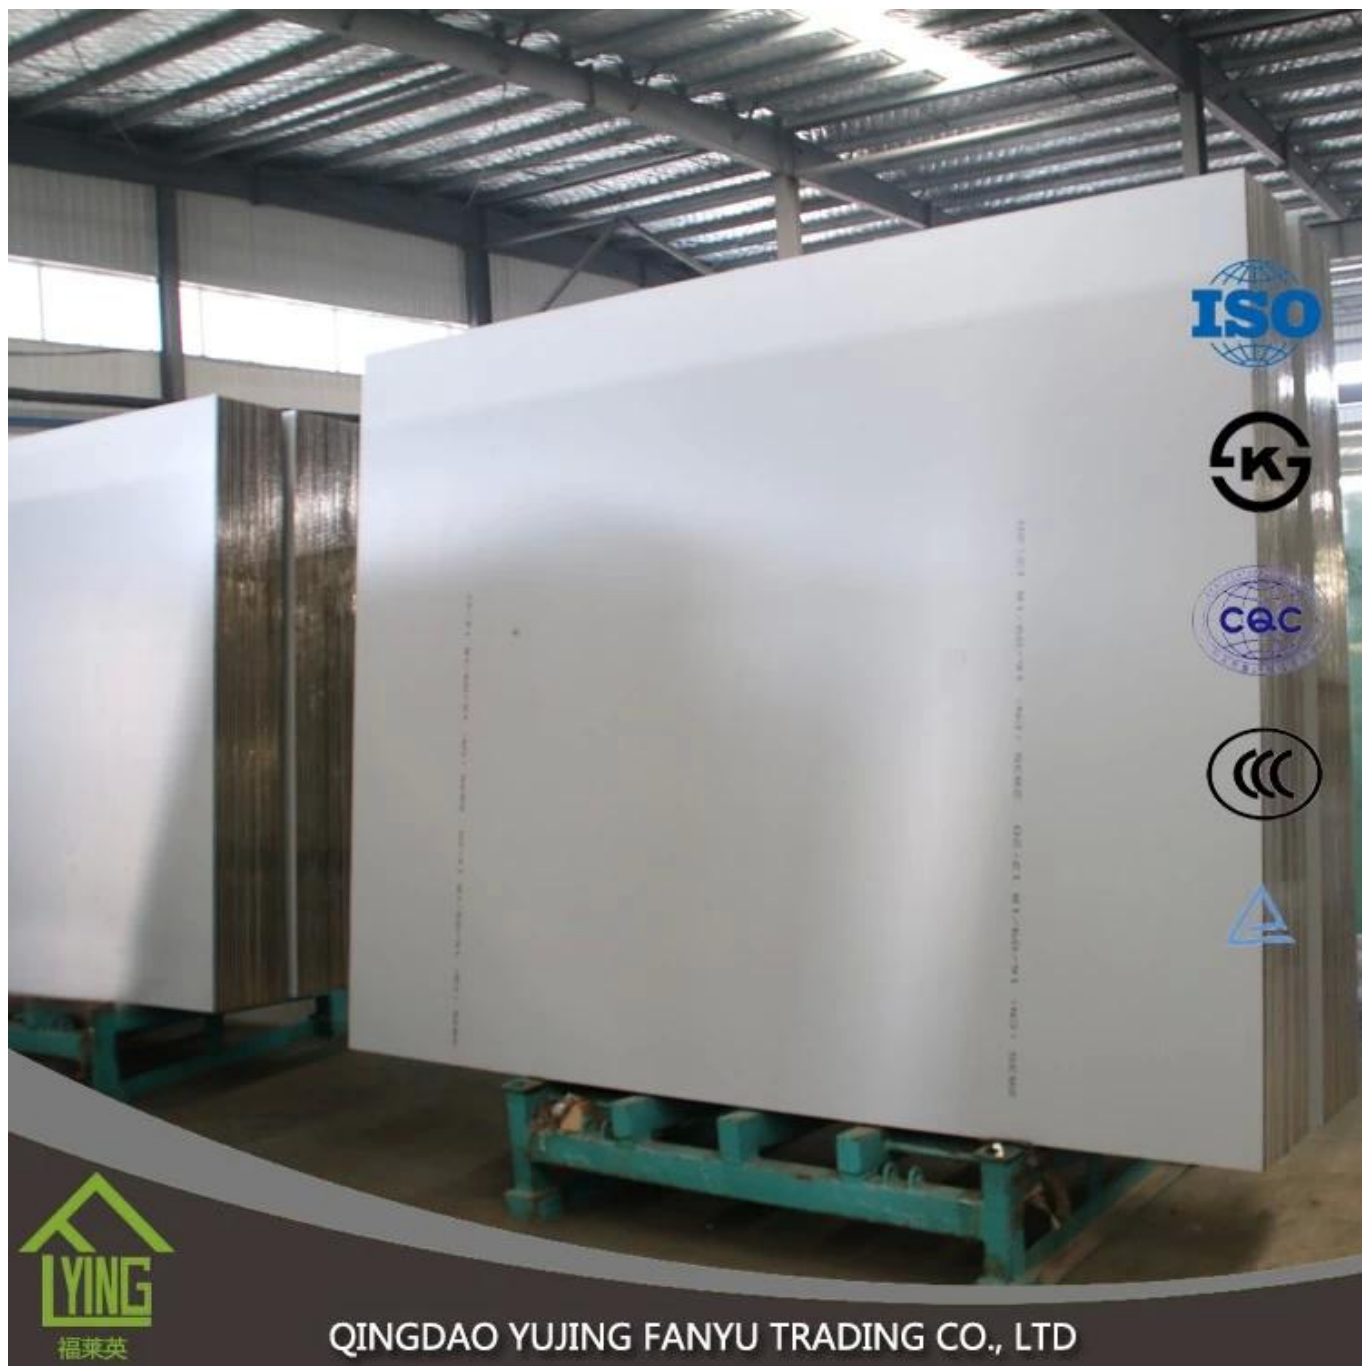

## Descrição do produto:

Yujing produzido com vidro float incolor de qualidade superior JINJING e duas camadas de cinza, amarelo, verde ou outras cores de Italy FENZI pintar.

Geralmente é usado pela Europa, EUA, etc. Pode ser fornecido no tamanho do estoque pode ser cortado e chanfrado ou necessidades do cliente.

Empty container

Half loaded

Fully loaded

Closing container

Sealing

Delivery

**2mm/3mm/4 mm/5mm/6mm clear Float espelho de alumínio**

Descrição das mercadorias	3mm/4mm/5mm/6mm clear Float espelho de alumínio
Padrão de qualidade	ISO9001: 2000, CE, TUV, INTERKET
Descrição	Temos o trabalho sobre o negócio de espelho de vidro, há mais de 10 anos e tenho uma boas relações com a tolerância da espessura do vidro pode cumprir nacional padrões. Propriedade para uma gestão rigorosa, também têm boa e super qualidade serviço, nosso espelho tem boa reputação do mercado doméstico e estrangeiro países
Benefícios	1. vidro de flutuador liso para espelho 2. excelente desempenho óptico 3. estável estabilidade química 4. suporte pintura resistente ao ácido e umidade
Propriedade.	1. duplo forrado com a pintura de Italy FENZI 2. alumínio pode entregar imagens de espelho claras e exatas. 3. água resistente, ácido-resistente, à prova de umidade
Função	Nosso espelho de alumínio pode ser aplicado para a área de móveis, casa de banho, decoração, espelho de maquiagem, espelho retrovisor de carro, espelho da segurança, etc
Espessura	2mm, 3mm, 4mm, 5mm, 6mm
Tamanhos normais	1600 * 2250 mm, 1830 * 2440mm, 2134 * 3300mm
Cores	Ultra brilhante, claro, bronze, azul, verde, cinza, etc
Principais clientes	Alemanha, Itália, Inglaterra, América, África, países da Ásia etc.
Embalagens	1. navegabilidade caixas de madeira com papel de seda entre os dois espelhos 2. ferro-cinto para o fortalecimento da
Entrega	No prazo de 15 dias após ter recebido o depósito