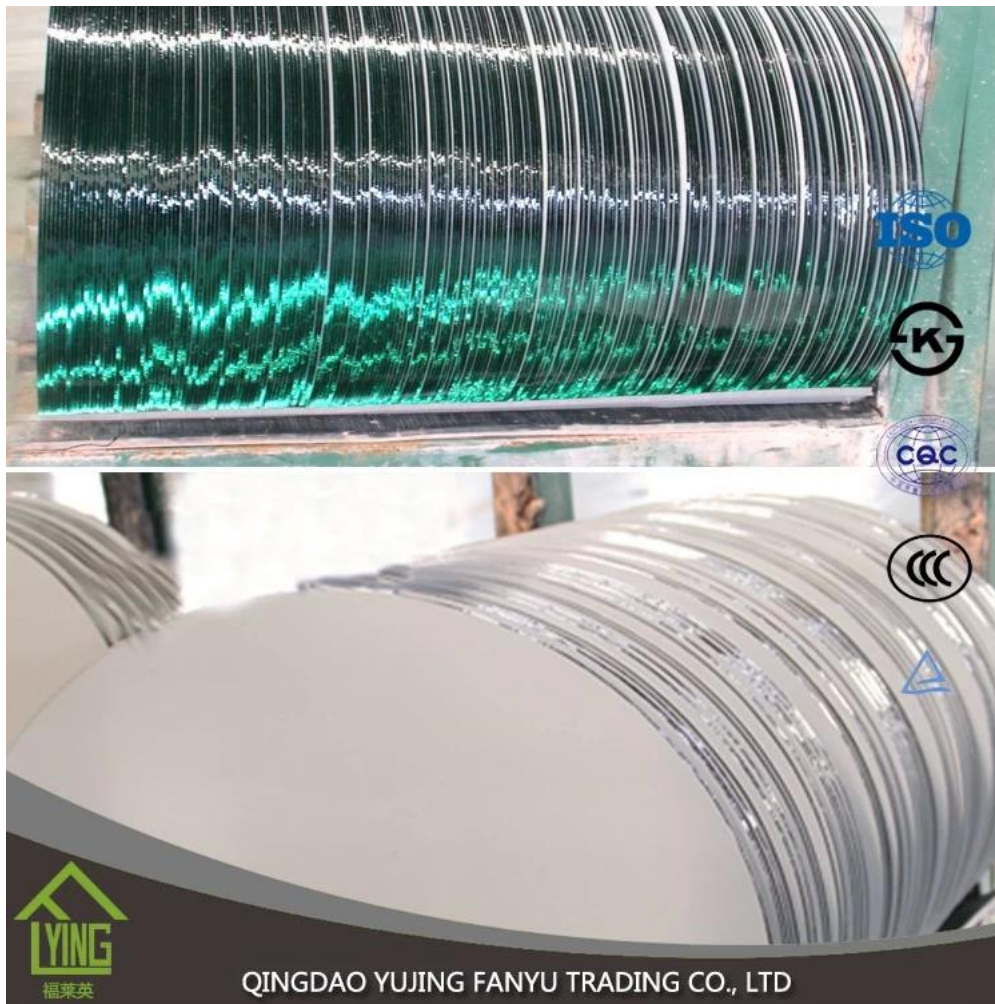

Descrição do produto:

Yujing com vidro float incolor de alta qualidade produzido JINJING e duas camadas de cinza, amarelo, verde ou outras cores de Italy FENZI pintar. Geralmente é usado pela Europa, EUA, etc. Pode ser fornecido no tamanho do estoque pode ser cortado e chanfrado ou necessidades do cliente.

Empty container

Half loaded

Fully loaded

Closing container

Sealing

Delivery

2mm/3mm/4 mm/5mm/6mm clear Float espelho de alumínio

Descrição das mercadorias	3mm/4mm/5mm/6mm clear Float espelho de alumínio
Padrão de qualidade	ISO9001: 2000, CE, TUV, INTERKET
Descrição	Trabalhamos junto com o vidro do espelho para mais de 10 anos e tenho uma boas relações com a tolerância da espessura do vidro pode encontrar nacional padrões. Recurso a uma gestão rigorosa, também têm boa e super qualidade serviço, nosso espelho tem boa reputação do mercado doméstico e estrangeiro países
Benefícios	<ol style="list-style-type: none"> 1. vidro de flutuador liso para espelho 2. excelente desempenho óptico 3. estável estabilidade química 4. suporte pintura resistente ao ácido e umidade
Propriedade.	<ol style="list-style-type: none"> 1. duplo forrado com a pintura de Italy FENZI 2. alumínio pode entregar imagens de espelho claras e exatas. 3. água resistente, ácido-resistente, à prova de umidade
Função	Nosso espelho de alumínio pode ser aplicado para a área de móveis, casa de banho, decoração, espelho de maquiagem, espelho retrovisor de carro, espelho da segurança, etc
Espessura	2mm, 3mm, 4mm, 5mm, 6mm
Tamanhos normais	1600 * 1830 * 2440 mm, 2250 mm, 2134 * 3300mm
Cores	Ultra claro, transparente, bronze, azul, verde, cinza, etc
Principais clientes	Alemanha, Itália, Inglaterra, América, África, países da Ásia etc.
Embalagens	<ol style="list-style-type: none"> 1. navegabilidade caixas de madeira com papel de seda entre os dois espelhos 2. ferro-cinto para o fortalecimento da
Entrega	No prazo de 15 dias do recibo do depósito