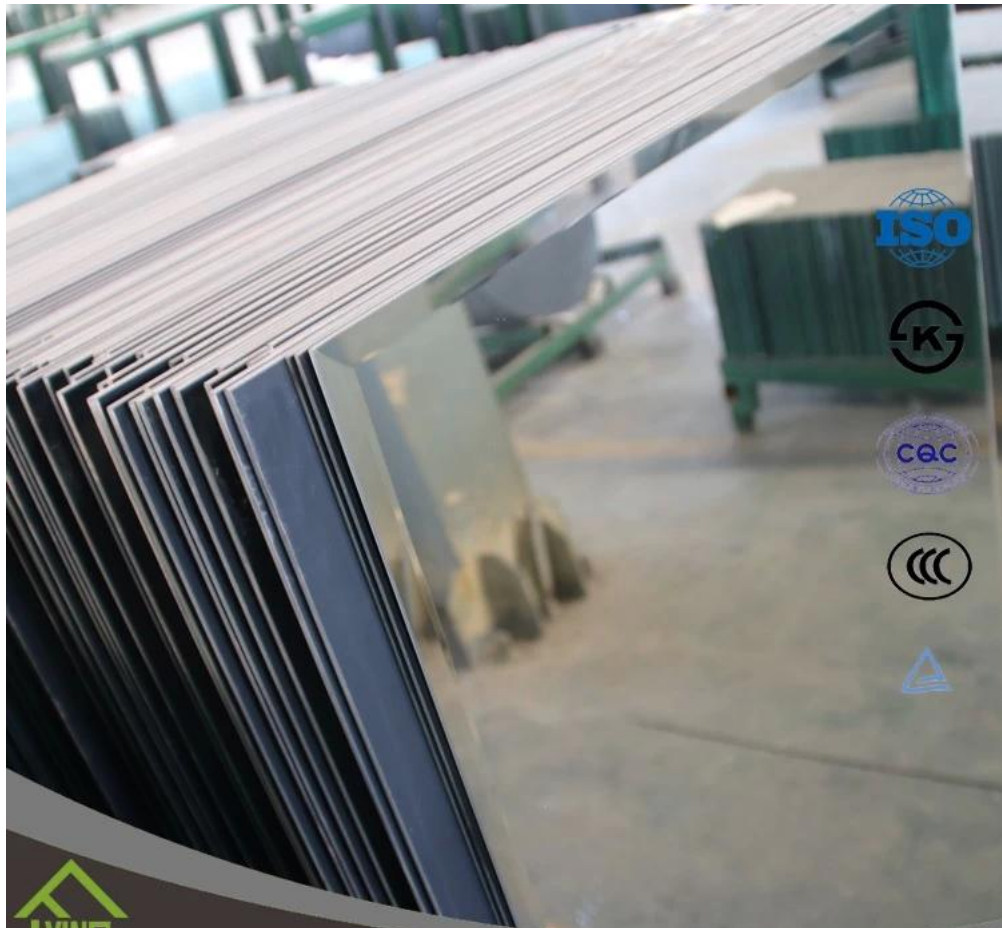

## Descrição do produto:

Yujing com vidro float incolor de alta qualidade produzido JINJING e duas camadas de cinza, amarelo, verde ou outras cores de Italy FENZI pintar. Geralmente é usado pela Europa, EUA, etc. Pode ser fornecido no tamanho do estoque pode ser cortado e chanfrado ou necessidades do cliente.