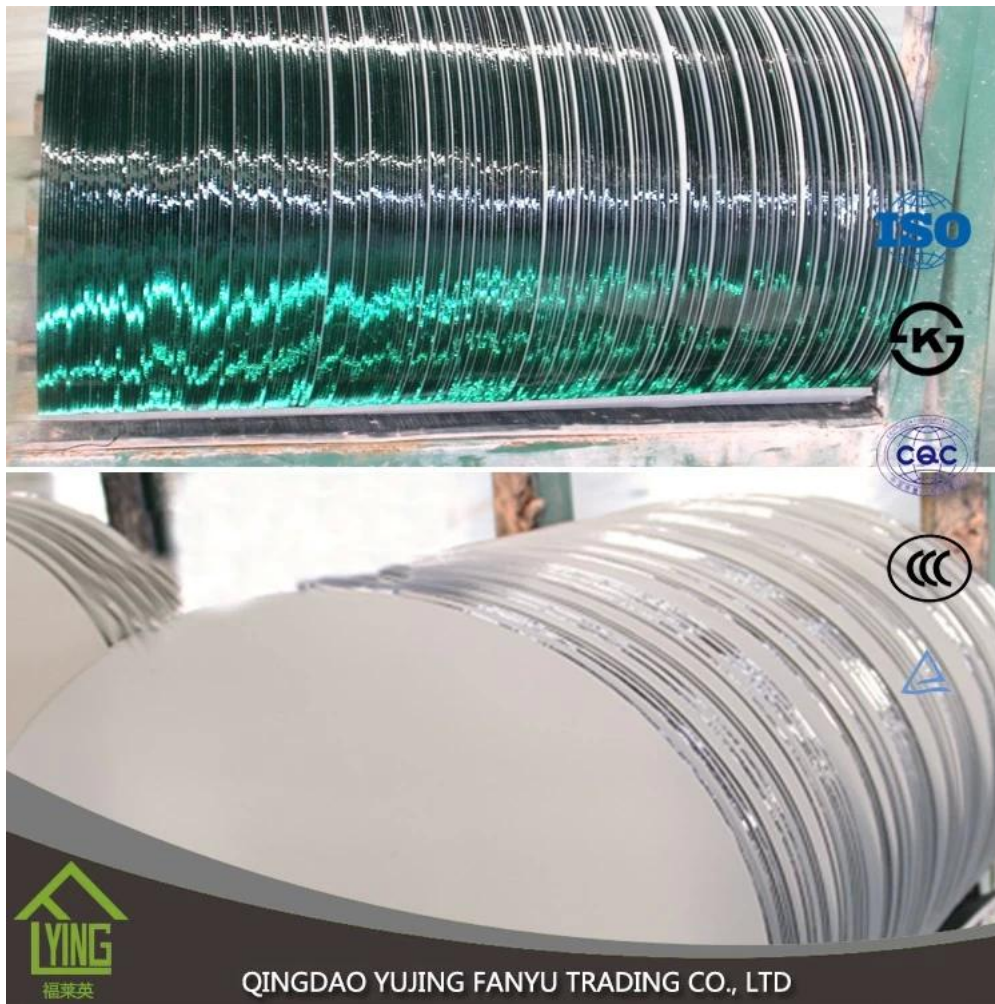

Vantagens:

É o ambiente.

Adicione uma sensação de profundidade para um quarto.

A superfície do espelho é imagens claras e nítidas, claras e true-to-vida.

A camada do chapeamento é rígida e bond e a proteção da camada impenetrável com boa resistência à erosão.

Aplicação:

Decoração, móveis, casa de banho, espelho da vaidade