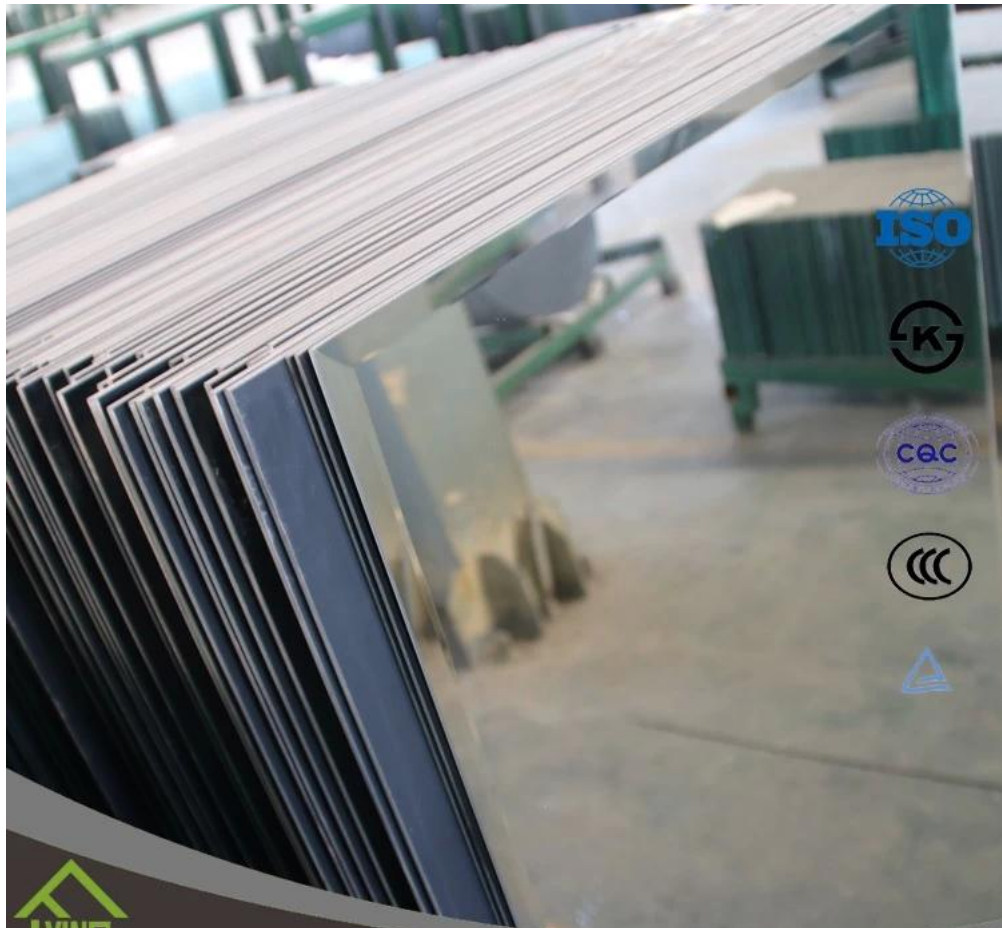

Descrição do produto:

Yujing com vidro float incolor de alta qualidade produzido JINJING e duas camadas de cinza, amarelo, verde ou outras cores de Italy FENZI pintar. Geralmente é usado pela Europa, EUA, etc. Pode ser fornecido no tamanho do estoque pode ser cortado e chanfrado ou necessidades do cliente.

Empty container

Half loaded

Fully loaded

Closing container

Sealing

Delivery

2mm/3mm/4 mm/5mm/6mm clear Float espelho de alumínio

Descrição das mercadorias	3mm/4mm/5mm/6mm clear Float espelho de alumínio
Padrão de qualidade	ISO9001: 2000, CE, TUV, INTERKET
Descrição	Trabalhamos junto com o vidro do espelho para mais de 10 anos e tenho uma boas relações com a tolerância da espessura do vidro pode encontrar nacional padrões. Têm uma gestão rigorosa, também têm boa e super qualidade serviço, nosso espelho tem boa reputação do mercado doméstico e estrangeiro países
Benefícios	<ol style="list-style-type: none"> 1. vidro de flutuador liso para espelho 2. excelente desempenho óptico 3. estável estabilidade química 4. suporte pintura resistente ao ácido e umidade
Propriedade.	<ol style="list-style-type: none"> 1. duplo forrado com a pintura de Italy FENZI 2. alumínio pode entregar imagens de espelho claras e exatas. 3. água resistente, ácido-resistente, à prova de umidade
Função	Nosso espelho de alumínio pode ser aplicado para a área de móveis, casa de banho, decoração, espelho de maquilhagem, espelho retrovisor de carro, espelho da segurança, etc
Espessura	2mm, 3mm, 4mm, 5mm, 6mm
Tamanhos normais	1600 * 1830 * 2440 mm, 2250 mm, 2134 * 3300mm
Cores	Ultra brilhante, transparente, bronze, azul, verde, cinza, etc
Principais clientes	Alemanha, Itália, Inglaterra, América, África, países da Ásia etc.
Embalagens	<ol style="list-style-type: none"> 1. navegabilidade caixas de madeira com papel de seda entre os dois espelhos 2. ferro-cinto para o fortalecimento da
Entrega	No prazo de 15 dias do recibo do depósito