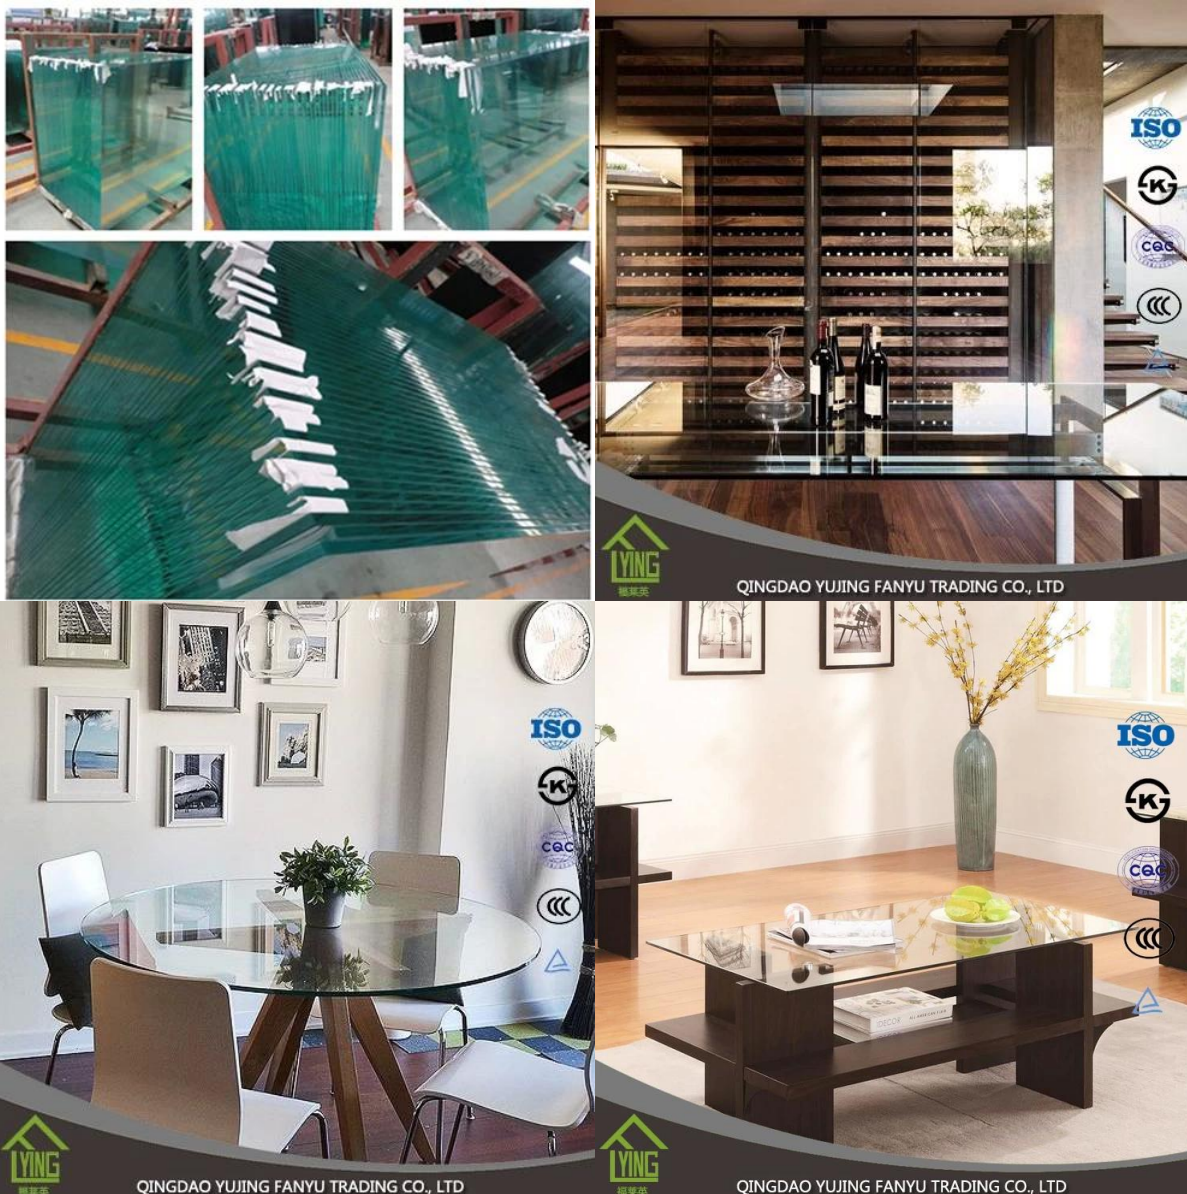

10 мм мебель закаленное стекло производится на китайском заводе

Описание продукта

Размер	Минимальный размер: 200 * 400 мм, Макс. Размер: 2400 * 7000мм или подгонянный
Thickness	мм
Цвет	Ясный, серый, бронзовый, etc
Обслуживание OEM	Имеющиеся в форме, размере, цвете, etc
Обработка фигуры	прямоугольник, квадратный, круглый, овальный, или обычай
Форма поверхности	Плоский и гладкий
Приложения	оконные панели, освещение комнаты стены, коммерческие окна здания и стены, и др
Сертификаты	ISO9001, CE, CCC, etc
Упаковки	деревянные ящики с железным ремнем для консолидации
Доставки	через 20 дней после оплаченного депозита

Подробные изображения