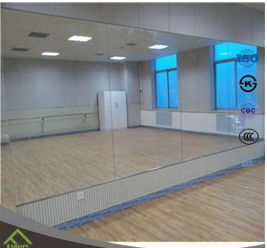

Спецификация:

- Название продукта: Открытый лист серебра зеркало поплавок
- Толщина: 2 мм 3 мм 4 мм 5 мм
- Цвет стекла: Прозрачный, ультра ясно, **Серебря евро**, Бронза евро
- Краска-цвет: Серый, желтый, **Зеленый**, и др.
- Форма: флоат-форма или вырезать на спрос клиента, как квадратные, прямоугольные, овальные, S формы, etc.
- Применение: Зеркала для ванных комнат, зеркала заднего вида, чтеияТонированные зеркала, зеркала тцеслава, настенные зеркала, пользовательские зеркала.
- Сертификаты: ISO 9001: 2000, INTERTEK, TUV, KS
- Основные клиенты: Европа, США, Восточной Азии, Южной Азии, Юго-Восточная Азия, Африка, Ближний Восток, и др.

Наша компания: